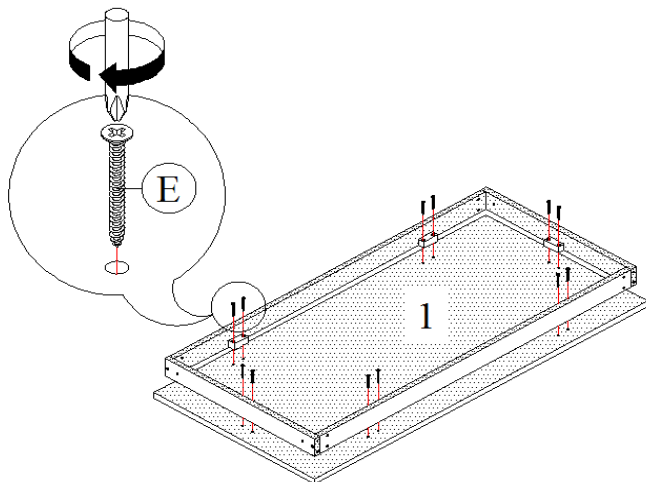

WWW.MONARCHSERVICE.COM

IDENTIFICATION DES PIÈCES
PARTS IDENTIFICATION

1		PANNEAU DU DESSUS TOP PANEL	1MC 1PC
2		PANNEAU SUPPORT (DEVANT & ARRIÈRE) SUPPORT PANEL (FRONT & BACK)	2MCX 2PCS
3		PANNEAU DU CÔTÉ SIDE SUPPORT PANEL	2MCX 2MC
4		PANNEAU DU CÔTÉ GAUCHE LEFT LEG PANEL	2MCX 2PCS
5		PANNEAU DU CÔTÉ DROIT RIGHT LEG PANEL	2MCX 2PCS
6		PANNEAU SUPPORT DU CÔTÉ GAUCHE LEFT LEG SUPPORT PANEL	2MCX 2PCS
7		PANNEAU SUPPORT DU CÔTÉ DROIT RIGHT LEG PANEL SUPPORT	2MCX 2PCS
8		TABLETTE SHELF PANEL	1MC 1PC
9		PANNEAU SUPPORT SUPPORT PANEL	2MCX 2PCS
10		SUPPORT DE TABLETTE SHELF SUPPORT PANEL	1MC 1PC

IDENTIFICATION DES PIÈCES DE MONTAGE
HARDWARE IDENTIFICATION

A		M4 x 45MM	18MCX / 18PCS
B		PH 1" TAPPING SCREW	16MCX / 16PCS
C		Ø5 x 25MM WOOD DOWEL	18MCX / 18PCS
D		45MM BRACKET	6MCX / 6PCS
E		M4 x 30MM	12MCX / 12PCS
F		CAP SCREW STICKER	14MCX / 14PCS
G		Ø 18MM	8MCX / 8PCS
H		GLUE	1MC / 1PC
L		L BRACKET	2MCX / 2PCS
M		M3.5 x 12MM	4MCX / 4PCS

ÉTAPE / STEP 1

ÉTAPE / STEP 2

ÉTAPE / STEP 3

ÉTAPE / STEP 4

ÉTAPE / STEP 5

ÉTAPE / STEP 6

ÉTAPE / STEP 7

ÉTAPE / STEP 8

ÉTAPE / STEP 9

ÉTAPE / STEP 10

ÉTAPE / STEP 11