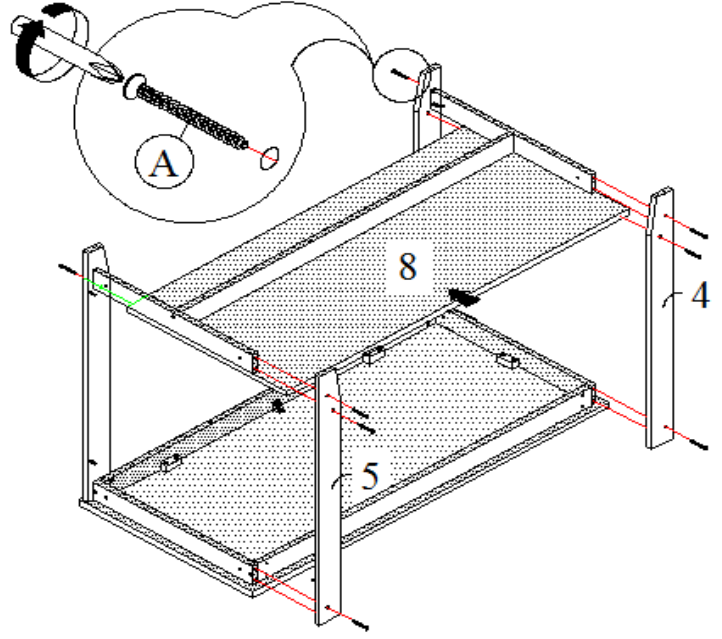

WWW.MONARCHSERVICE.COM

IDENTIFICATION DES PIÈCES
PARTS IDENTIFICATION

1		PANNEAU DU DESSUS TOP PANEL	1MC 1PC
2		PANNEAU SUPPORT (DEVANT & ARRIÈRE) SUPPORT PANEL (FRONT & BACK)	2MCX 2PCS
3		PANNEAU DU CÔTÉ SIDE SUPPORT PANEL	2MCX 2MC
4		PANNEAU DU CÔTÉ GAUCHE LEFT LEG PANEL	2MCX 2PCS
5		PANNEAU DU CÔTÉ DROIT RIGHT LEG PANEL	2MCX 2PCS
6		PANNEAU SUPPORT DU CÔTÉ GAUCHE LEFT LEG SUPPORT PANEL	2MCX 2PCS
7		PANNEAU SUPPORT DU CÔTÉ DROIT RIGHT LEG PANEL SUPPORT	2MCX 2PCS
8		TABLETTE SHELF PANEL	1MC 1PC
9		PANNEAU SUPPORT SUPPORT PANEL	2MCX 2PCS
10		SUPPORT DE TABLETTE SHELF SUPPORT PANEL	1MC 1PC

ÉTAPE / STEP 1

ÉTAPE / STEP 2

ÉTAPE / STEP 3

ÉTAPE / STEP 4

ÉTAPE / STEP 5

ÉTAPE / STEP 6

ÉTAPE / STEP 7

ÉTAPE / STEP 8