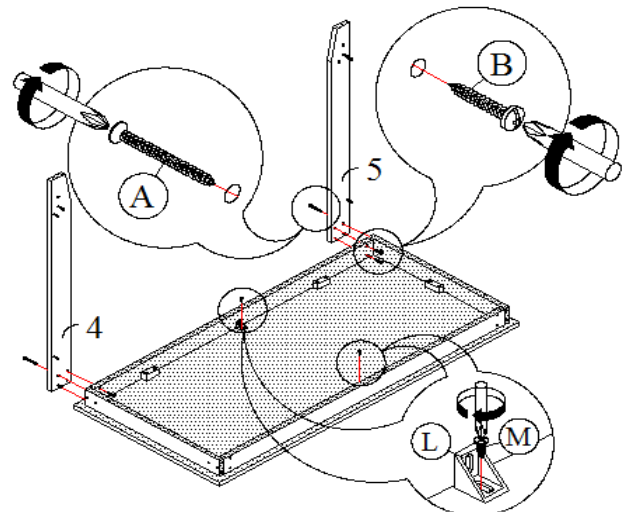

WWW.MONARCHSERVICE.COM

IDENTIFICATION DES PIÈCES
PARTS IDENTIFICATION

1		PANNEAU DU DESSUS TOP PANEL	1MC 1PC
2		PANNEAU SUPPORT (DEVANT & ARRIÈRE) SUPPORT PANEL (FRONT & BACK)	2MCX 2PCS
3		PANNEAU DU CÔTÉ SIDE SUPPORT PANEL	2MCX 2MC
4		PANNEAU DU CÔTÉ GAUCHE LEFT LEG PANEL	2MCX 2PCS
5		PANNEAU DU CÔTÉ DROIT RIGHT LEG PANEL	2MCX 2PCS
6		PANNEAU SUPPORT DU CÔTÉ GAUCHE LEFT LEG SUPPORT PANEL	2MCX 2PCS
7		PANNEAU SUPPORT DU CÔTÉ DROIT RIGHT LEG PANEL SUPPORT	2MCX 2PCS
8		TABLETTE SHELF PANEL	1MC 1PC
9		PANNEAU SUPPORT SUPPORT PANEL	2MCX 2PCS
10		SUPPORT DE TABLETTE SHELF SUPPORT PANEL	1MC 1PC

IDENTIFICATION DES PIÈCES DE MONTAGE
HARDWARE IDENTIFICATION

A		M4 x 45MM	18MCX / 18PCS
B		PH 1" TAPPING SCREW	16MCX / 16PCS
C		Ø5 x 25MM WOOD DOWEL	18MCX / 18PCS
D		45MM BRACKET	6MCX / 6PCS
E		M4 x 30MM	12MCX / 12PCS
F		CAP SCREW STICKER	14MCX / 14PCS
G		Ø 18MM	8MCX / 8PCS
H		GLUE	1MC / 1PC
L		L BRACKET	2MCX / 2PCS
M		M3.5 x 12MM	4MCX / 4PCS

ÉTAPE / STEP 1

ÉTAPE / STEP 2

ÉTAPE / STEP 3

ÉTAPE / STEP 4

ÉTAPE / STEP 5

ÉTAPE / STEP 6

ÉTAPE / STEP 7

ÉTAPE / STEP 8