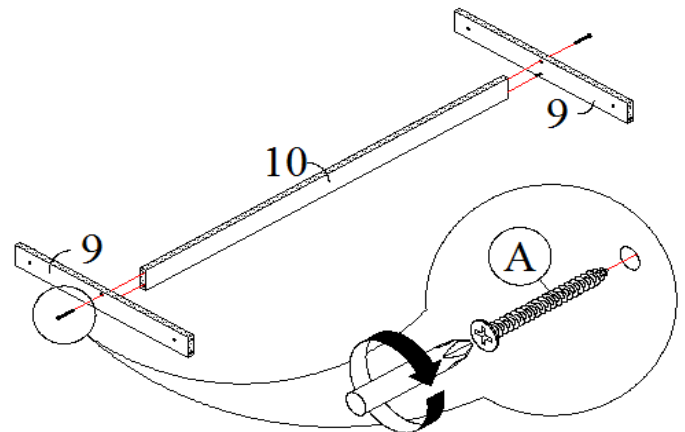

WWW.MONARCHSERVICE.COM

IDENTIFICATION DES PIÈCES
PARTS IDENTIFICATION

1		PANNEAU DU DESSUS TOP PANEL	1MC 1PC
2		PANNEAU SUPPORT (DEVANT & ARRIÈRE) SUPPORT PANEL (FRONT & BACK)	2MCX 2PCS
3		PANNEAU DU CÔTÉ SIDE SUPPORT PANEL	2MCX 2MC
4		PANNEAU DU CÔTÉ GAUCHE LEFT LEG PANEL	2MCX 2PCS
5		PANNEAU DU CÔTÉ DROIT RIGHT LEG PANEL	2MCX 2PCS
6		PANNEAU SUPPORT DU CÔTÉ GAUCHE LEFT LEG SUPPORT PANEL	2MCX 2PCS
7		PANNEAU SUPPORT DU CÔTÉ DROIT RIGHT LEG PANEL SUPPORT	2MCX 2PCS
8		TABLETTE SHELF PANEL	1MC 1PC
9		PANNEAU SUPPORT SUPPORT PANEL	2MCX 2PCS
10		SUPPORT DE TABLETTE SHELF SUPPORT PANEL	1MC 1PC

IDENTIFICATION DES PIÈCES DE MONTAGE
HARDWARE IDENTIFICATION

A		M4 x 45MM	18MCX / 18PCS
B		PH 1" TAPPING SCREW	16MCX / 16PCS
C		Ø5 x 25MM WOOD DOWEL	18MCX / 18PCS
D		45MM BRACKET	6MCX / 6PCS
E		M4 x 30MM	12MCX / 12PCS
F		CAP SCREW STICKER	14MCX / 14PCS
G		Ø 18MM	8MCX / 8PCS
H		GLUE	1MC / 1PC
L		L BRACKET	2MCX / 2PCS
M		M3.5 x 12MM	4MCX / 4PCS

ÉTAPE / STEP 1

ÉTAPE / STEP 2

ÉTAPE / STEP 3

ÉTAPE / STEP 4

ÉTAPE / STEP 5

ÉTAPE / STEP 6

ÉTAPE / STEP 7

ÉTAPE / STEP 8