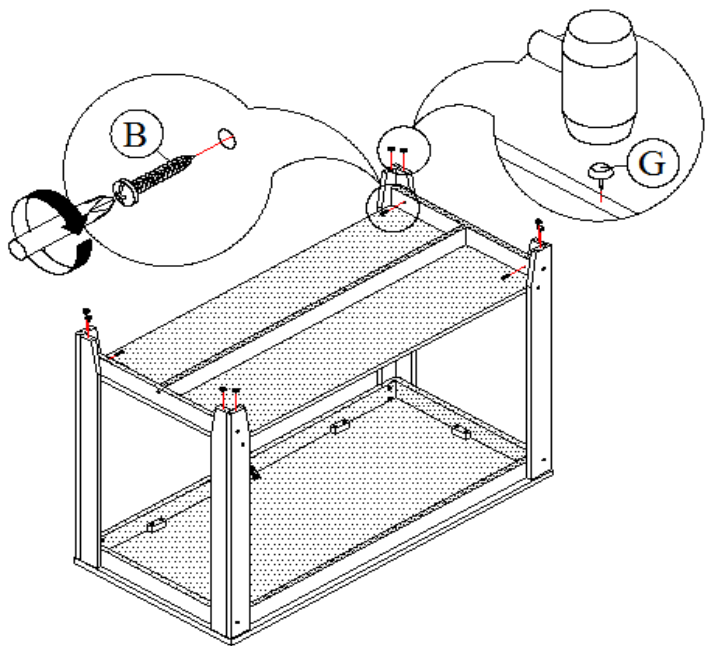

ÉTAPE / STEP 10