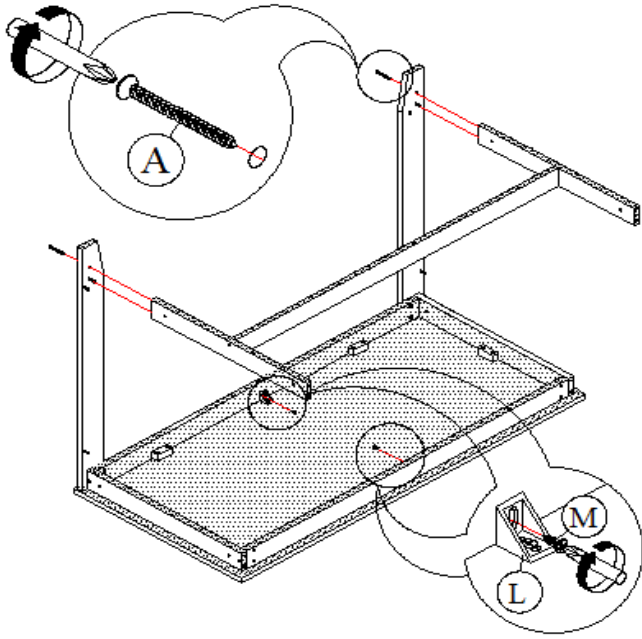

WWW.MONARCHSERVICE.COM

IDENTIFICATION DES PIÈCES
PARTS IDENTIFICATION

1		PANNEAU DU DESSUS TOP PANEL	1MC 1PC
2		PANNEAU SUPPORT (DEVANT & ARRIÈRE) SUPPORT PANEL (FRONT & BACK)	2MCX 2PCS
3		PANNEAU DU CÔTÉ SIDE SUPPORT PANEL	2MCX 2MC
4		PANNEAU DU CÔTÉ GAUCHE LEFT LEG PANEL	2MCX 2PCS
5		PANNEAU DU CÔTÉ DROIT RIGHT LEG PANEL	2MCX 2PCS
6		PANNEAU SUPPORT DU CÔTÉ GAUCHE LEFT LEG SUPPORT PANEL	2MCX 2PCS
7		PANNEAU SUPPORT DU CÔTÉ DROIT RIGHT LEG PANEL SUPPORT	2MCX 2PCS
8		TABLETTE SHELF PANEL	1MC 1PC
9		PANNEAU SUPPORT SUPPORT PANEL	2MCX 2PCS
10		SUPPORT DE TABLETTE SHELF SUPPORT PANEL	1MC 1PC

ÉTAPE / STEP 1

ÉTAPE / STEP 2

ÉTAPE / STEP 3

ÉTAPE / STEP 4

ÉTAPE / STEP 5

ÉTAPE / STEP 6

ÉTAPE / STEP 7

ÉTAPE / STEP 8