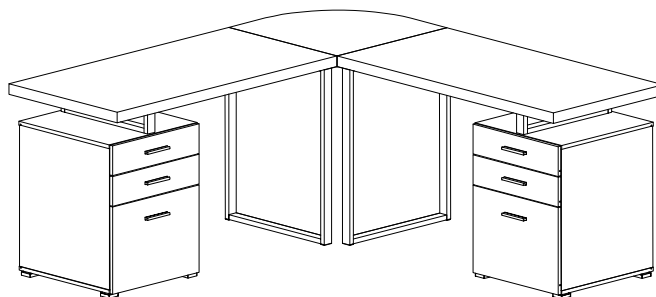

MONARCH SPECIALTIES INC.

Meubles de Qualité à Prix Abordable
Affordable Quality Home Furniture

COIN DE BUREAU STYLE VIEUX BOIS SEULEMENT POUR "I 7226"
NATURAL RECLAIMED-LOOK CORNER WEDGE ONLY FOR ITEM # I 7226

I 7226C

INSTRUCTIONS D'ASSEMBLAGE ASSEMBLY INSTRUCTIONS

MONARCH SPECIALTIES INC.

I 7226C

I 7026

I 7026

POUR DE L'ASSISTANCE OU POUR COMMANDER
DES PIÈCES CONTACTEZ NOTRE DÉPARTEMENT
DE SERVICE À LA CLIENTÈLE.

FOR ASSISTANCE OR TO ORDER PARTS
CONTACT OUR CUSTOMER SERVICE DEPARTMENT

WWW.MONARCHSERVICE.COM