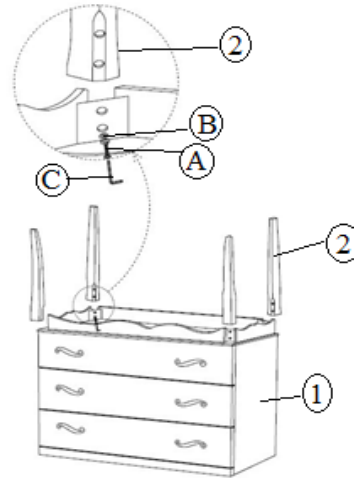

WWW.MONARCHSERVICE.COM

ARTICLE: **I 3889**
ITEM:

INSTRUCTIONS D'ASSEMBLAGE
ASSEMBLY INSTRUCTIONS

IDENTIFICATION DES PIÈCES
PARTS IDENTIFICATION

1		CABINET CABINET	1MC 1PC
2		PATTE LEG	4MCX 4PCS

IDENTIFICATION DES PIÈCES DE MONTAGE
HARDWARE IDENTIFICATION

A		M8 X 65MM	8MCX 8PCS
B		M8	8MCX 8PCS
C		M8	1MC 1PC

ARTICLE:
ITEM: **I 3889**

INSTRUCTIONS D'ASSEMBLAGE
ASSEMBLY INSTRUCTIONS

ÉTAPE/STEP 1

ÉTAPE/STEP 2

ÉTAPE/STEP 3