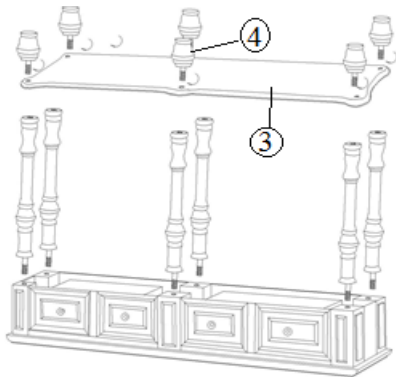

WWW.MONARCHSERVICE.COM

ARTICLE: **I 3885**
ITEM:

INSTRUCTIONS D'ASSEMBLAGE
ASSEMBLY INSTRUCTIONS

IDENTIFICATION DES PIÈCES **PARTS IDENTIFICATION**

1

DESSUS DE TABLE
TABLE TOP

1MC
1PC

2

BARRE DE SOUTIEN
SUPPORT BAR

6MCX
6PCS

3

PANNEAU DU BAS
BOTTOM PANEL

1MC
1PC

4

PATTE
LEG

6MCX
6PCS

ARTICLE:
ITEM: **I 3885**

INSTRUCTIONS D'ASSEMBLAGE
ASSEMBLY INSTRUCTIONS

ÉTAPE/STEP 1

ÉTAPE/STEP 2

ÉTAPE/STEP 3

ÉTAPE/STEP 4

WWW.MONARCHSERVICE.COM