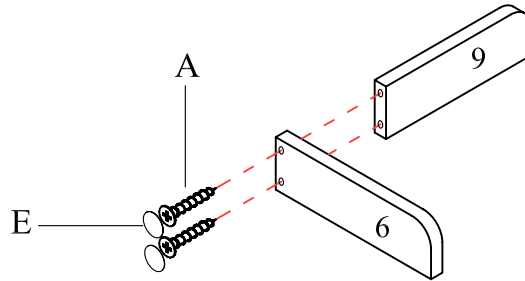

Meubles de Qualité à Prix Abordable
Affordable Quality Home Furniture

ÉTAGÈRE EN COIN 34" H CAPPUCINO
CAPPUCINO 34" H CORNER ETAGERE

I 3435

INSTRUCTIONS D'ASSEMBLAGE
ASSEMBLY INSTRUCTIONS

MONARCH SPECIALTIES INC.

A		Ø4×35mm	18MCX/PCS
B		Ø4×30mm	12MCX/PCS
C		Ø8×25mm	12MCX/PCS
D		M6	2MCX/PCS
E		Ø13mm	24MCX/PCS
F		Ø4.2x65mm	6MCX/PCS
G		10g	1MC/PC

ÉTAPE / STEP 1

ÉTAPE / STEP 2

ÉTAPE / STEP 3

ÉTAPE / STEP 4

ÉTAPE / STEP 5