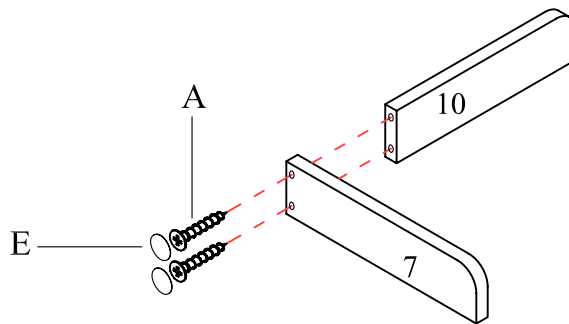

Meubles de Qualité à Prix Abordable
Affordable Quality Home Furniture

ÉTAGÈRE EN COIN 34" H CAPPUCINO
CAPPUCINO 34" H CORNER ETAGERE

I 3435

INSTRUCTIONS D'ASSEMBLAGE
ASSEMBLY INSTRUCTIONS

MONARCH SPECIALTIES INC.

A		Ø4×35mm	18MCX/PCS
B		Ø4×30mm	12MCX/PCS
C		Ø8×25mm	12MCX/PCS
D		M6	2MCX/PCS
E		Ø13mm	24MCX/PCS
F		Ø4.2x65mm	6MCX/PCS
G		10g	1MC/PC

ÉTAPE / STEP 1

ÉTAPE / STEP 2

ÉTAPE / STEP 3

ÉTAPE / STEP 4

ÉTAPE / STEP 5