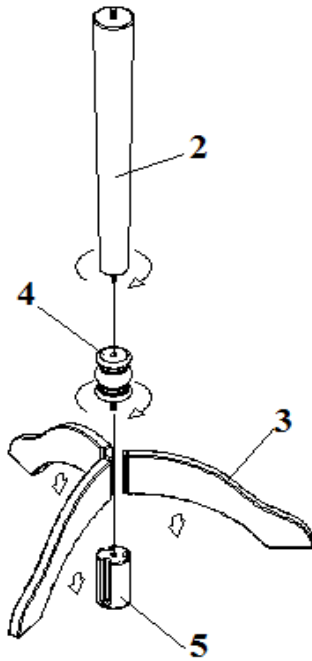

ÉTAPE / STEP 1