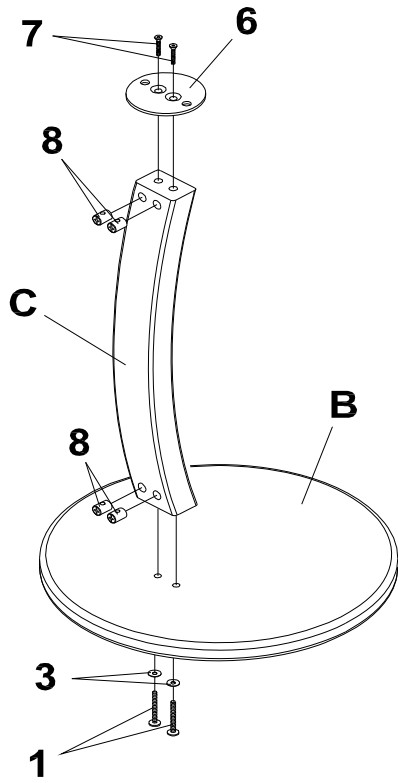

WWW.MONARCHSERVICE.COM

ARTICLE: I 3017
 ITEM:

INSTRUCTIONS D'ASSEMBLAGE
 ASSEMBLY INSTRUCTIONS

IDENTIFICATION DES PIÈCES
PARTS IDENTIFICATION

A  VERRE DU DESSUS
 TOP GLASS **1** MC
 PC

B  BASE
 BASE **1** MC
 PC

C  PATTE
 LEG **1** MC
 PC

1  VIS LONGUE
 LONG SCREW **2** MCX
 PCS

2  VIS
 SCREW **2** MCX
 PCS

3  RONDELLE
 WASHER **2** MCX
 PCS

4  CLÉ ALLEN
 ALLEN KEY **1** MC
 PC

5  PATTE
 LEG **4** MCX
 PCS

6  ATTACHE
 METTLE BIND **1** MC
 PC

7  VIS
 SCREW **2** MCX
 PCS

8  BOULON
 NUT **4** MCX
 PCS

ARTICLE: I 3017

ITEM:

INSTRUCTIONS D'ASSEMBLAGE

ASSEMBLY INSTRUCTIONS

ÉTAPE / STEP 1

TERMINER / FINISH