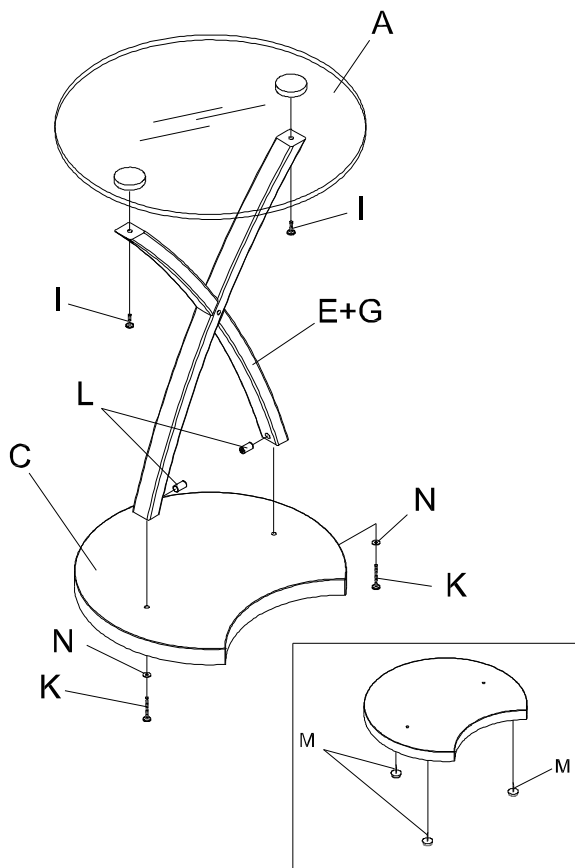

WWW.MONARCHSERVICE.COM

IDENTIFICATION DES PIÈCES
PARTS IDENTIFICATION

A		L: VERRE DU DESSUS TOP GLASS	1 MCX PC
B		S: VERRE DU DESSUS TOP GLASS	1 MCX PC
C		L: TABLETTE DE BOIS DU BAS BOTTOM WOOD PANEL	1 MCX PC
D		S: TABLETTE DE BOIS DU BAS BOTTOM WOOD PANEL	1 MCX PC
E		L: PLED LEG	1 MCX PC
F		L: PLED LEG	1 MCX PC
G		S: PLED LEG	1 MCX PC
H		S: PLED LEG	1 MCX PC

IDENTIFICATION DES PIÈCES DE MONTAGE
HARDWARE IDENTIFICATION

I		VIS SCREW	4 MCX PCS
J		VIS SCREW	2 MCX PCS
K		VIS SCREW	4 MCX PCS
L		BOULON BOLT	4 MCX PCS
M		NIVELEAR DE PATTE FLOOR LEVELER	8 MCX PCS
N		RONDELLE WASHER	4 MCX PCS
O		CLÉ ALLEN ALLEN KEY	1 MCX PC

ÉTAPE / STEP 1

ÉTAPE / STEP 2

ÉTAPE / STEP 3

ÉTAPE / FINISH