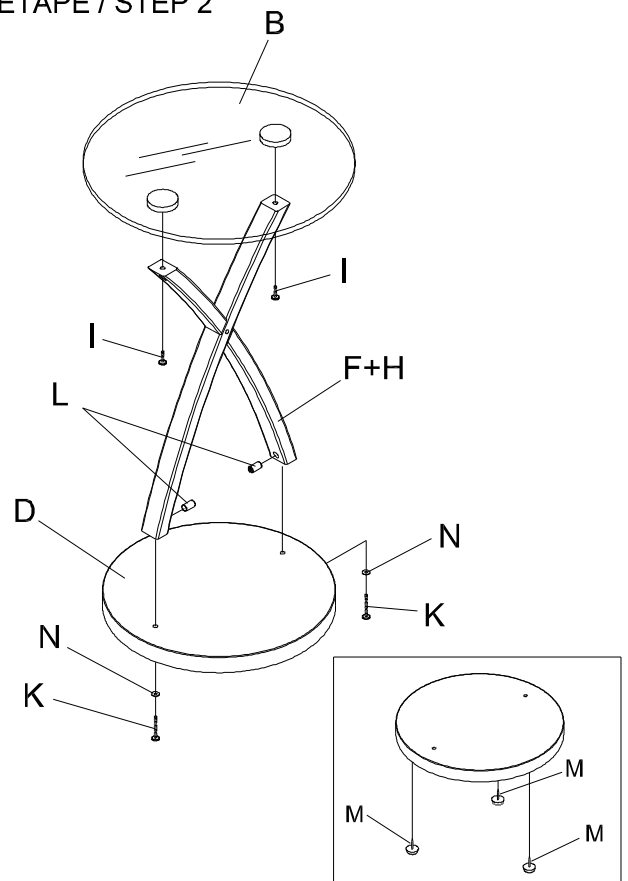

ÉTAPE / STEP 2