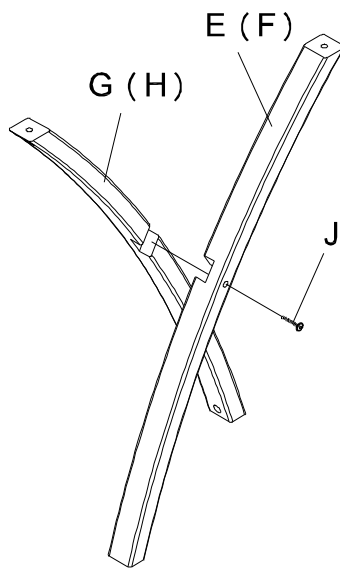

ÉTAPE / STEP 1