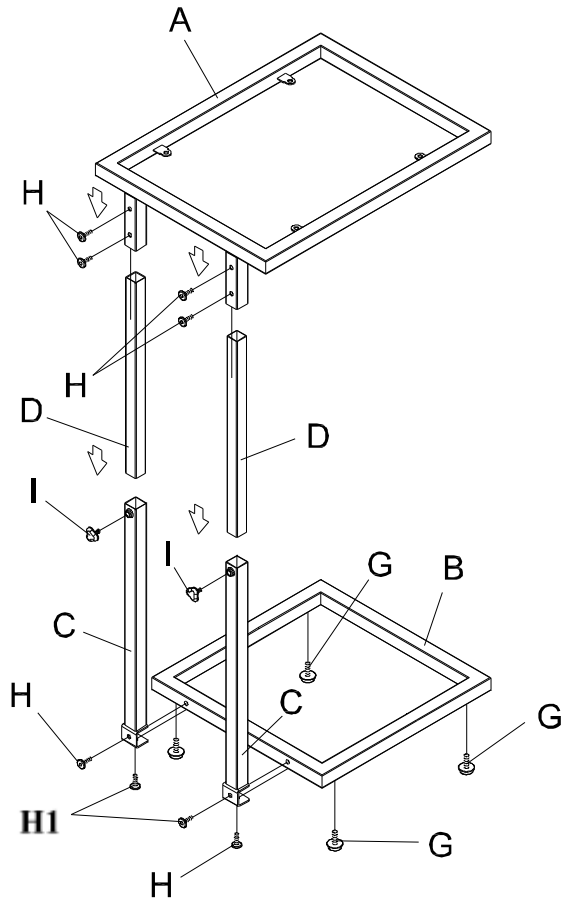

ÉTAPE / STEP1