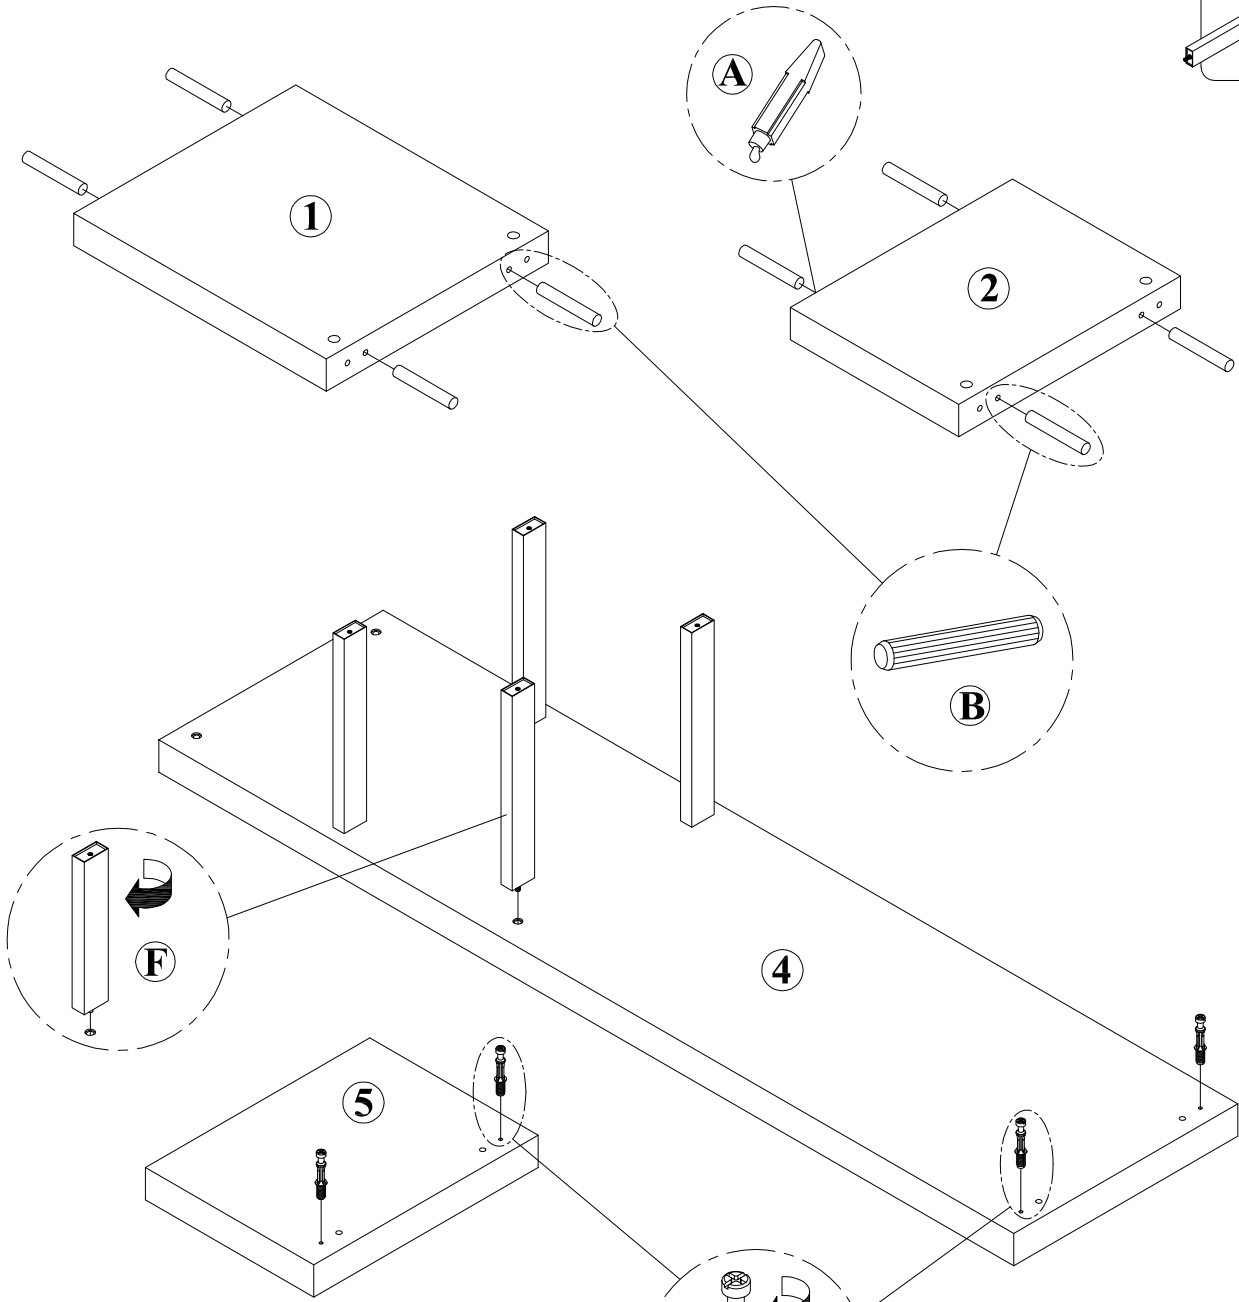

IDENTIFICATION DES PIÈCES
PARTS IDENTIFICATION

1		PANNEAU CÔTÉ GAUCHE LEFT SIDE PANEL	1MC 1PC
2		PANNEAU CÔTÉ DROIT RIGHT SIDE PANEL	1MC 1PC
3		PANNEAU DU BAS BOTTOM PANEL	1MC 1PC
4		PANNEAU DE SÉPARATION CROSS PANEL	1MC 1PC
5		PANNEAU DU DESSUS TOP PANEL	1MC 1PC

IDENTIFICATION DES PIÈCES DE MONTAGE
HARDWARE IDENTIFICATION

A		COLLE/GLUE(15g)	1MC / PC	E		75mm	4MCX / PCS
B		ø8x50mm	8MCX / PCS	F		40x20x300mm	4MCX / PCS
C		35.5mm	4MCX / PCS	G		69mm	4MCX / PCS
D		ø15x12mm	4MCX / PCS	H		ø20mm	1MC / PC

ÉTAPE / STEP 1