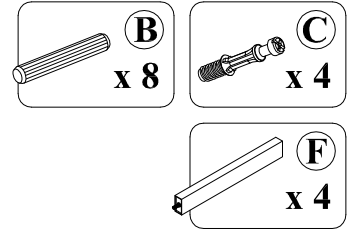

ÉTAPE / STEP 1