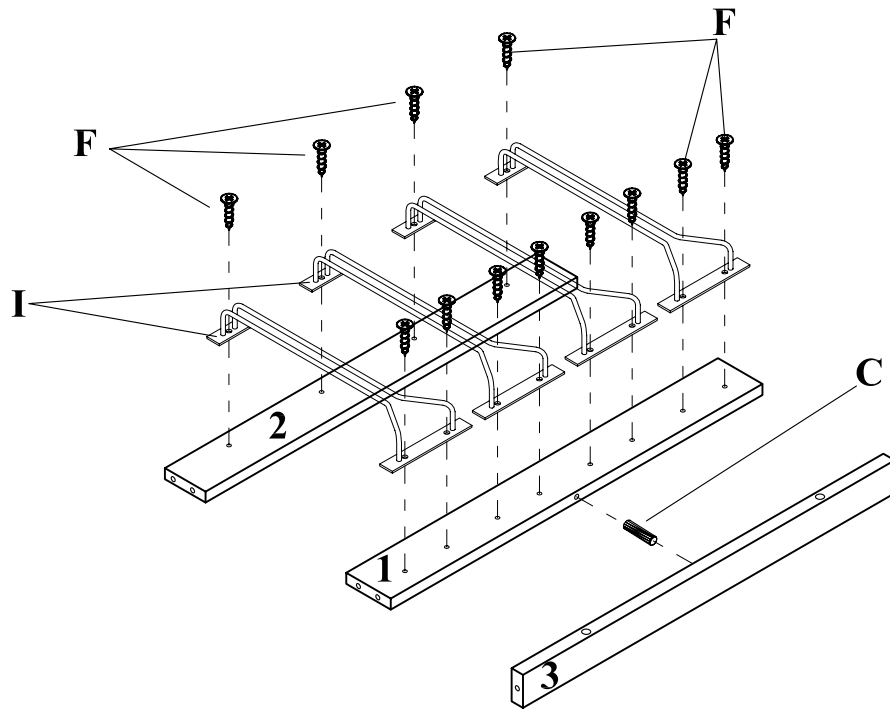

ÉTAPE / STEP 1