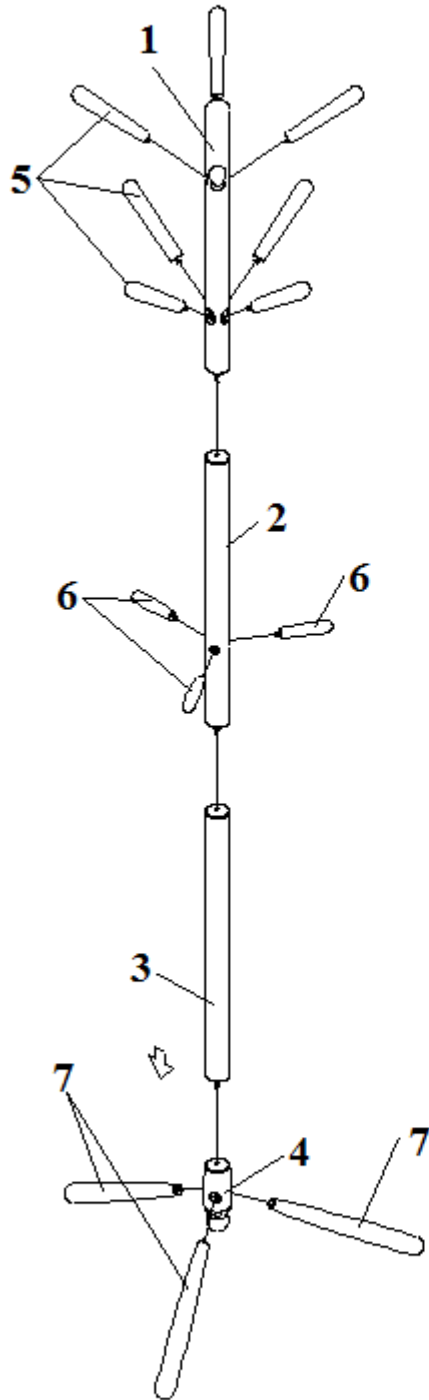

ÉTAPE / STEP 1