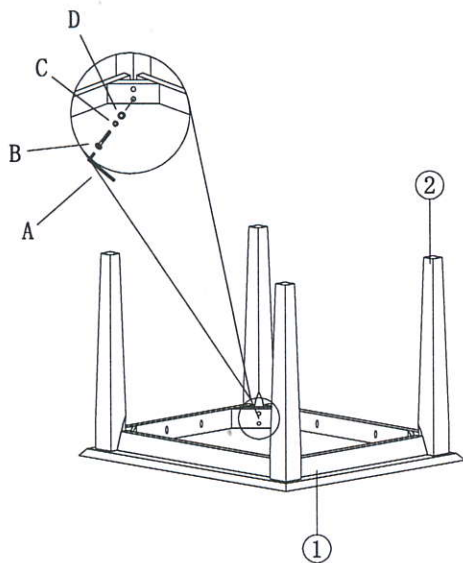

IDENTIFICATION DES PIÈCES
PARTS IDENTIFICATION

No	DES PIÈCES / PARTS	Qty
1	Cadrage De Dessus / Top Frame	1 Pc
2	Patte / Leg	4 Pcs

IDENTIFICATION DES PIÈCES DE MONTAGE
HARDWARE IDENTIFICATION

A		Cle Allen M4 / Allen Key M4	1 Pc
B		JCBC Vis M6 x 50mm / JCBC Screw M6 x 50mm	8 Pcs
C		Rondelle A Ressort M6 / Spring Washer M6	8 Pcs
D		Rondelle Plate M6 / Flat Washer M6	8 Pcs

ÉTAPE / STEP 1

ÉTAPE / STEP 2