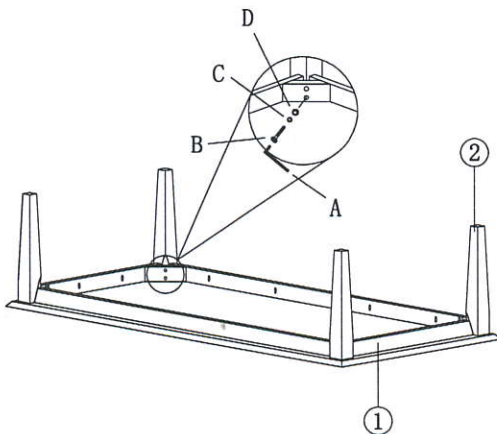

PARTS IDENTIFICATION

No	DES PIÈCES / PARTS	Qty
1	Cadrage De Dessus / Top Frame	1 Pc
2	Patte / Leg	4 Pcs

IDENTIFICATION DES PIÈCES DE MONTAGE

HARDWARE IDENTIFICATION

A		Cle Allen M4 / Allen Key M4	1 Pc
B		JCBC Vis M6 x 50mm / JCBC Screw M6 x 50mm	8 Pcs
C		Rondelle A Ressort M6 / Spring Washer M6	8 Pcs
D		Rondelle Plate M6 / Flat Washer M6	8 Pcs

ÉTAPE / STEP 1

ÉTAPE / STEP 2