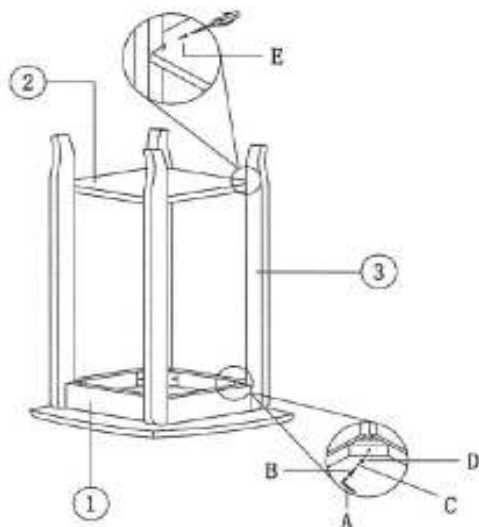

**FOR ASSISTANCE OR TO ORDER PARTS  
CONTACT OUR CUSTOMER SERVICE DEPARTMENT**

**[WWW.MONARCHSERVICE.COM](http://WWW.MONARCHSERVICE.COM)**

**IDENTIFICATION DES PIÈCES**  
**PARTS IDENTIFICATION**

1		CADRAGE DU DESSUS TOP FRAME	1MC 1PC
2		PANNEAU DE TABLETTE DU BAS BOTTOM SHELF PANEL	1MC 1PC
3		PATTE LEG	4MCX 4PCS

**IDENTIFICATION DES PIÈCES DE MONTAGE**  
**HARDWARE IDENTIFICATION**

A		M4	1MC / 1PC
B		M6 x 50MM	4MCX / 4PCS
C		M6	4MCX / 4PCS
D		M6	4MCX / 4PCS
E		M4 x 38MM	4MCX / 4PCS

ÉTAPE / STEP 1

ÉTAPE / STEP 2