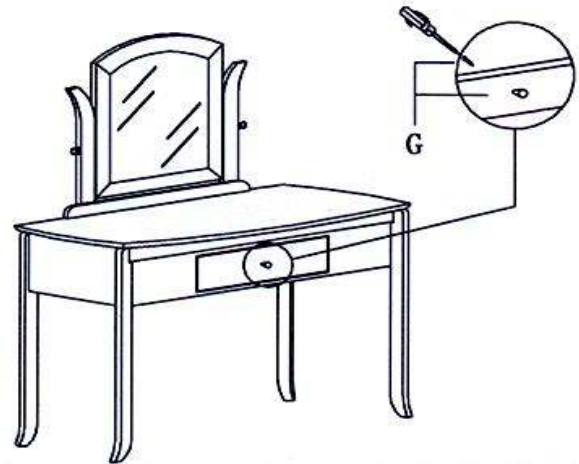

WWW.MONARCHSERVICE.COM

IDENTIFICATION DES PIÈCES (TABLE DE VANITÉ)
PARTS IDENTIFICATION (VANITY TABLE)

1		MIROIR MIRROR	1MC 1PC
2		SUPPORT DU MIROIR MIRROR SUPPORT	2MCX 2PCS
3		CADRAGE DU DESSUS TOP FRAME	1MC 1PC
4		PATTE LEG	4MCX 4PCS
5		BARRE SUPPORT DU MIROIR MIRROR SUPPORT BAR	1MC 1PC

IDENTIFICATION DES PIÈCES (TABOURET)
PARTS IDENTIFICATION (VANITY STOOL)

6		COUSSIN DU SIÈGE CUSHION SEAT	1MC 1PC
7		PATTE LEG	4MCX 4PCS

IDENTIFICATION DES PIÈCES DE MONTAGE
HARDWARE IDENTIFICATION

A		SUPPORT À MIROIR /MIRROR SUPPORT	2MCX / 2PCS
B		M4 - L	1MC / 1PC
C		M6 x 40MM	6MCX / 6PCS
D		M6 x 50MM	16MCX / 16PCS
E		M6	22MCX / 22PCS
F		M6	22MCX / 22PCS
G		# 1186	1EN / 1SET

TABLE DE VANITÉ / VANITY TABLE

ÉTAPE / STEP 1

ÉTAPE / STEP 2

ÉTAPE / STEP 3

ÉTAPE / STEP 4

TABOURET / VANITY STOOL

ÉTAPE / STEP 1

ÉTAPE / STEP 2