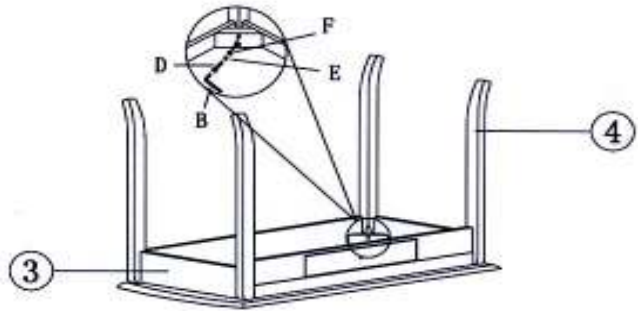

WWW.MONARCHSERVICE.COM

IDENTIFICATION DES PIÈCES (TABLE DE VANITÉ)
PARTS IDENTIFICATION (VANITY TABLE)

1		MIROIR MIRROR	1MC 1PC
2		SUPPORT DU MIROIR MIRROR SUPPORT	2MCX 2PCS
3		CADRAGE DU DESSUS TOP FRAME	1MC 1PC
4		PATTE LEG	4MCX 4PCS
5		BARRE SUPPORT DU MIROIR MIRROR SUPPORT BAR	1MC 1PC

IDENTIFICATION DES PIÈCES (TABOURET)
PARTS IDENTIFICATION (VANITY STOOL)

6		COUSSIN DU SIÈGE CUSHION SEAT	1MC 1PC
7		PATTE LEG	4MCX 4PCS

IDENTIFICATION DES PIÈCES DE MONTAGE
HARDWARE IDENTIFICATION

A		SUPPORT À MIROIR /MIRROR SUPPORT	2MCX / 2PCS
B		M4 - L	1MC / 1PC
C		M6 x 40MM	6MCX / 6PCS
D		M6 x 50MM	16MCX / 16PCS
E		M6	22MCX / 22PCS
F		M6	22MCX / 22PCS
G		# 1186	1EN / 1SET

TABLE DE VANITÉ / VANITY TABLE

ÉTAPE / STEP 1

ÉTAPE / STEP 2

ÉTAPE / STEP 3

ÉTAPE / STEP 4

TABOURET / VANITY STOOL

ÉTAPE / STEP 1

ÉTAPE / STEP 2