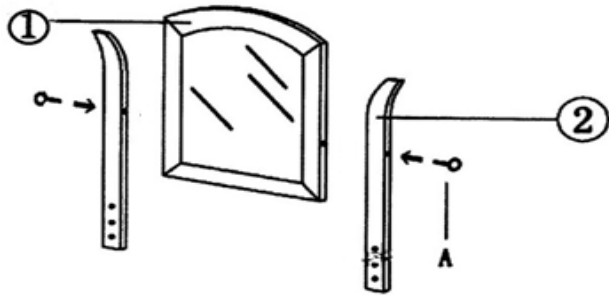

WWW.MONARCHSERVICE.COM

IDENTIFICATION DES PIÈCES (TABLE DE VANITÉ)
PARTS IDENTIFICATION (VANITY TABLE)

1		MIROIR MIRROR	1MC 1PC
2		SUPPORT DU MIROIR MIRROR SUPPORT	2MCX 2PCS
3		CADRAGE DU DESSUS TOP FRAME	1MC 1PC
4		PATTE LEG	4MCX 4PCS
5		BARRE SUPPORT DU MIROIR MIRROR SUPPORT BAR	1MC 1PC

IDENTIFICATION DES PIÈCES (TABOURET)
PARTS IDENTIFICATION (VANITY STOOL)

6		COUSSIN DU SIÈGE CUSHION SEAT	1MC 1PC
7		PATTE LEG	4MCX 4PCS

IDENTIFICATION DES PIÈCES DE MONTAGE
HARDWARE IDENTIFICATION

A		SUPPORT À MIROIR /MIRROR SUPPORT	2MCX / 2PCS
B		M4 - L	1MC / 1PC
C		M6 x 40MM	6MCX / 6PCS
D		M6 x 50MM	16MCX / 16PCS
E		M6	22MCX / 22PCS
F		M6	22MCX / 22PCS
G		# 1186	1EN / 1SET

TABLE DE VANITÉ / VANITY TABLE

ÉTAPE / STEP 1

ÉTAPE / STEP 2

ÉTAPE / STEP 3

ÉTAPE / STEP 4

TABOURET / VANITY STOOL

ÉTAPE / STEP 1

ÉTAPE / STEP 2