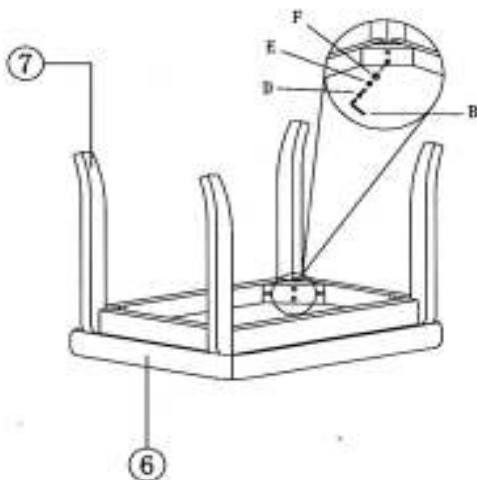

WWW.MONARCHSERVICE.COM

IDENTIFICATION DES PIÈCES (TABLE DE VANITÉ)
PARTS IDENTIFICATION (VANITY TABLE)

1		MIROIR MIRROR	1MC 1PC
2		SUPPORT DU MIROIR MIRROR SUPPORT	2MCX 2PCS
3		CADRAGE DU DESSUS TOP FRAME	1MC 1PC
4		PATTE LEG	4MCX 4PCS
5		BARRE SUPPORT DU MIROIR MIRROR SUPPORT BAR	1MC 1PC

IDENTIFICATION DES PIÈCES (TABOURET)
PARTS IDENTIFICATION (VANITY STOOL)

6		COUSSIN DU SIÈGE CUSHION SEAT	1MC 1PC
7		PATTE LEG	4MCX 4PCS

IDENTIFICATION DES PIÈCES DE MONTAGE
HARDWARE IDENTIFICATION

A		SUPPORT À MIROIR /MIRROR SUPPORT	2MCX / 2PCS
B		M4 - L	1MC / 1PC
C		M6 x 40MM	6MCX / 6PCS
D		M6 x 50MM	16MCX / 16PCS
E		M6	22MCX / 22PCS
F		M6	22MCX / 22PCS
G		# 1186	1EN / 1SET

TABLE DE VANITÉ / VANITY TABLE

ÉTAPE / STEP 1

ÉTAPE / STEP 2

ÉTAPE / STEP 3

ÉTAPE / STEP 4

TABOURET / VANITY STOOL

ÉTAPE / STEP 1

ÉTAPE / STEP 2