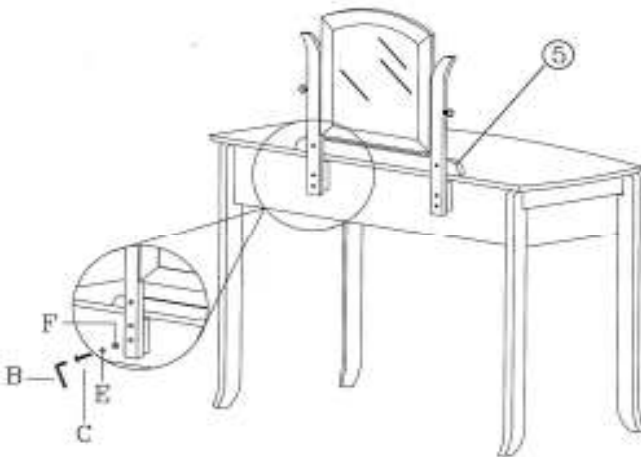

WWW.MONARCHSERVICE.COM

IDENTIFICATION DES PIÈCES (TABLE DE VANITÉ)
PARTS IDENTIFICATION (VANITY TABLE)

1		MIROIR MIRROR	1MC 1PC
2		SUPPORT DU MIROIR MIRROR SUPPORT	2MCX 2PCS
3		CADRAGE DU DESSUS TOP FRAME	1MC 1PC
4		PATTE LEG	4MCX 4PCS
5		BARRE SUPPORT DU MIROIR MIRROR SUPPORT BAR	1MC 1PC

IDENTIFICATION DES PIÈCES (TABOURET)
PARTS IDENTIFICATION (VANITY STOOL)

6		COUSSIN DU SIÈGE CUSHION SEAT	1MC 1PC
7		PATTE LEG	4MCX 4PCS

IDENTIFICATION DES PIÈCES DE MONTAGE
HARDWARE IDENTIFICATION

A		SUPPORT À MIROIR /MIRROR SUPPORT	2MCX / 2PCS
B		M4 - L	1MC / 1PC
C		M6 x 40MM	6MCX / 6PCS
D		M6 x 50MM	16MCX / 16PCS
E		M6	22MCX / 22PCS
F		M6	22MCX / 22PCS
G		# 1186	1EN / 1SET

TABLE DE VANITÉ / VANITY TABLE

ÉTAPE / STEP 1

ÉTAPE / STEP 2

ÉTAPE / STEP 3

ÉTAPE / STEP 4

TABOURET / VANITY STOOL

ÉTAPE / STEP 1

ÉTAPE / STEP 2