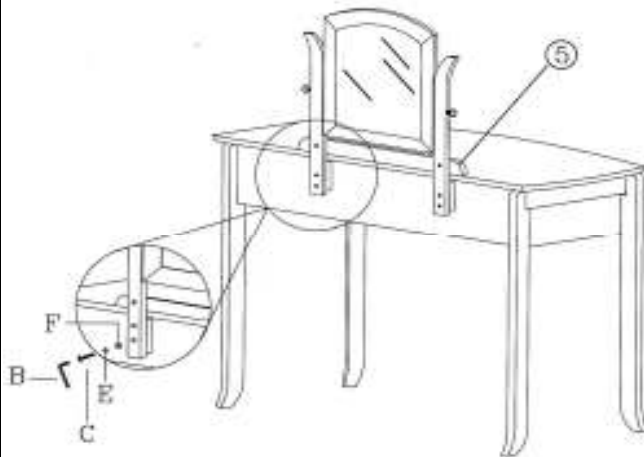

**FOR ASSISTANCE OR TO ORDER PARTS  
CONTACT OUR CUSTOMER SERVICE DEPARTMENT**

**WWW.MONARCHSERVICE.COM**

**IDENTIFICATION DES PIÈCES ( TABLE DE VANITÉ )**  
**PARTS IDENTIFICATION ( VANITY TABLE )**

1		MIROIR MIRROR	1MC 1PC
2		SUPPORT DU MIROIR MIRROR SUPPORT	2MCX 2PCS
3		CADRAGE DU DESSUS TOP FRAME	1MC 1PC
4		PATTE LEG	4MCX 4PCS
5		BARRE SUPPORT DU MIROIR MIRROR SUPPORT BAR	1MC 1PC

**IDENTIFICATION DES PIÈCES ( TABOURET )**  
**PARTS IDENTIFICATION ( VANITY STOOL )**

6		COUSSIN DU SIÈGE CUSHION SEAT	1MC 1PC
7		PATTE LEG	4MCX 4PCS

**IDENTIFICATION DES PIÈCES DE MONTAGE**  
**HARDWARE IDENTIFICATION**

A		SUPPORT À MIROIR /MIRROR SUPPORT	2MCX / 2PCS
B		M4 - L	1MC / 1PC
C		M6 x 40MM	6MCX / 6PCS
D		M6 x 50MM	16MCX / 16PCS
E		M6	22MCX / 22PCS
F		M6	22MCX / 22PCS
G		# 1186	1EN / 1SET

TABLE DE VANITÉ / VANITY TABLE

ÉTAPE / STEP 1

ÉTAPE / STEP 2

ÉTAPE / STEP 3

ÉTAPE / STEP 4

TABOURET / VANITY STOOL

ÉTAPE / STEP 1

ÉTAPE / STEP 2