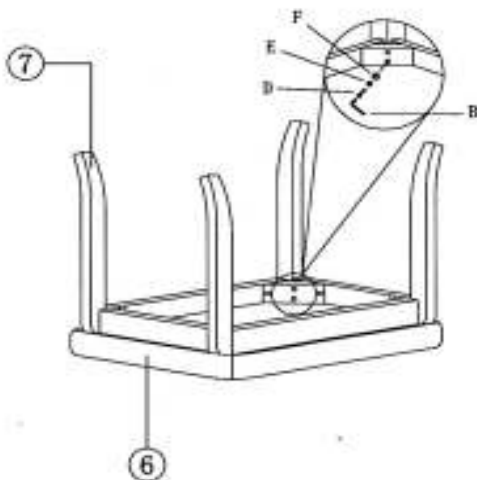

**FOR ASSISTANCE OR TO ORDER PARTS  
CONTACT OUR CUSTOMER SERVICE DEPARTMENT**

**WWW.MONARCHSERVICE.COM**

**IDENTIFICATION DES PIÈCES ( TABLE DE VANITÉ )**  
**PARTS IDENTIFICATION ( VANITY TABLE )**

1		MIROIR MIRROR	1MC 1PC
2		SUPPORT DU MIROIR MIRROR SUPPORT	2MCX 2PCS
3		CADRAGE DU DESSUS TOP FRAME	1MC 1PC
4		PATTE LEG	4MCX 4PCS
5		BARRE SUPPORT DU MIROIR MIRROR SUPPORT BAR	1MC 1PC

**IDENTIFICATION DES PIÈCES ( TABOURET )**  
**PARTS IDENTIFICATION ( VANITY STOOL )**

6		COUSSIN DU SIÈGE CUSHION SEAT	1MC 1PC
7		PATTE LEG	4MCX 4PCS

**IDENTIFICATION DES PIÈCES DE MONTAGE**  
**HARDWARE IDENTIFICATION**

A		SUPPORT À MIROIR /MIRROR SUPPORT	2MCX / 2PCS
B		M4 - L	1MC / 1PC
C		M6 x 40MM	6MCX / 6PCS
D		M6 x 50MM	16MCX / 16PCS
E		M6	22MCX / 22PCS
F		M6	22MCX / 22PCS
G		# 1186	1EN / 1SET

TABLE DE VANITÉ / VANITY TABLE

ÉTAPE / STEP 1

ÉTAPE / STEP 2

ÉTAPE / STEP 3

ÉTAPE / STEP 4

TABOURET / VANITY STOOL

ÉTAPE / STEP 1

ÉTAPE / STEP 2