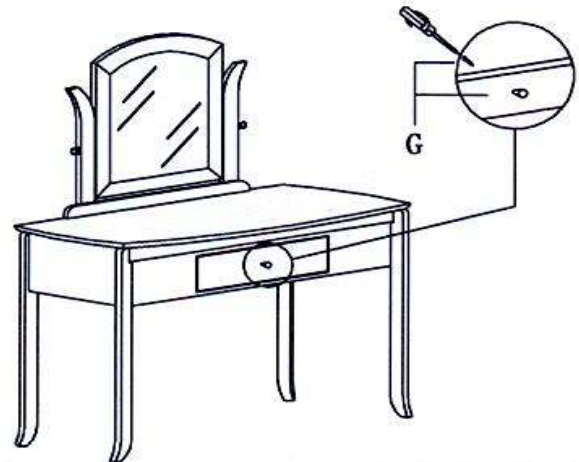

**FOR ASSISTANCE OR TO ORDER PARTS  
CONTACT OUR CUSTOMER SERVICE DEPARTMENT**

**WWW.MONARCHSERVICE.COM**

**IDENTIFICATION DES PIÈCES ( TABLE DE VANITÉ )**  
**PARTS IDENTIFICATION ( VANITY TABLE )**

1		MIROIR MIRROR	1MC 1PC
2		SUPPORT DU MIROIR MIRROR SUPPORT	2MCX 2PCS
3		CADRAGE DU DESSUS TOP FRAME	1MC 1PC
4		PATTE LEG	4MCX 4PCS
5		BARRE SUPPORT DU MIROIR MIRROR SUPPORT BAR	1MC 1PC

A		SUPPORT À MIROIR /MIRROR SUPPORT	2MCX / 2PCS
B		M4 - L	1MC / 1PC
C		M6 x 40MM	6MCX / 6PCS
D		M6 x 50MM	16MCX / 16PCS
E		M6	22MCX / 22PCS
F		M6	22MCX / 22PCS
G		# 1186	1EN / 1SET

TABLE DE VANITÉ / VANITY TABLE

ÉTAPE / STEP 1

ÉTAPE / STEP 2

ÉTAPE / STEP 3

ÉTAPE / STEP 4

TABOURET / VANITY STOOL

ÉTAPE / STEP 1

ÉTAPE / STEP 2