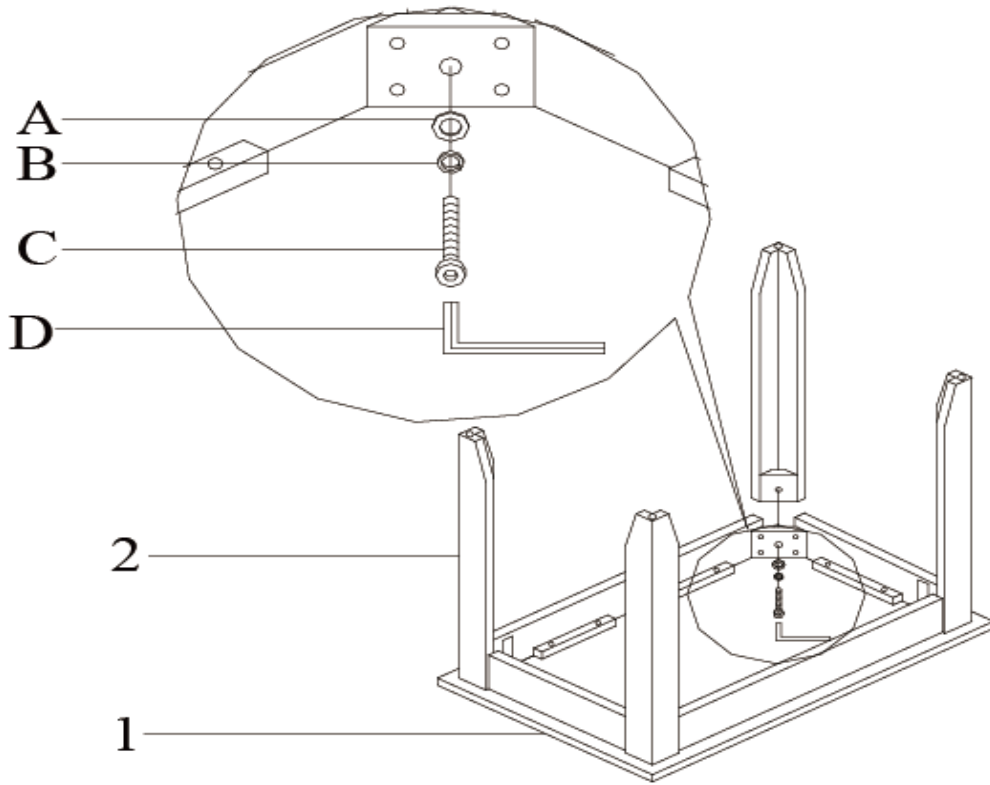

WWW.MONARCHSERVICE.COM

IDENTIFICATION DES PIÈCES
PARTS IDENTIFICATION

1		DESSUS DE TABLE (GRAND) TABLE TOP (LARGE)	1 MC 1 PC
2		PATTE LEG	4 MCX 4 PCS
3		DESSUS DE TABLE (MOYEN) TABLE TOP (MEDIUM)	1 MC 1 PC
4		PATTE LEG	4 MCX 4 PCS
5		DESSUS DE TABLE (PETIT) TABLE TOP (SMALL)	1 MC 1 PC
6		PATTE LEG	4 MCX 4 PCS

IDENTIFICATION DES PIÈCES DE MONTAGE
HARDWARE IDENTIFICATION

A		Ø5/16*22mm	12 MCX 12 PCS
B		Ø5/16	12 MCX 12 PCS
C		Ø5/16*1-3/4"	12 MCX 12 PCS
D		5mm	1 MC 1 PC

ÉTAPE / STEP 1

ÉTAPE / STEP 2

ÉTAPE / STEP 3

ÉTAPE / STEP 4