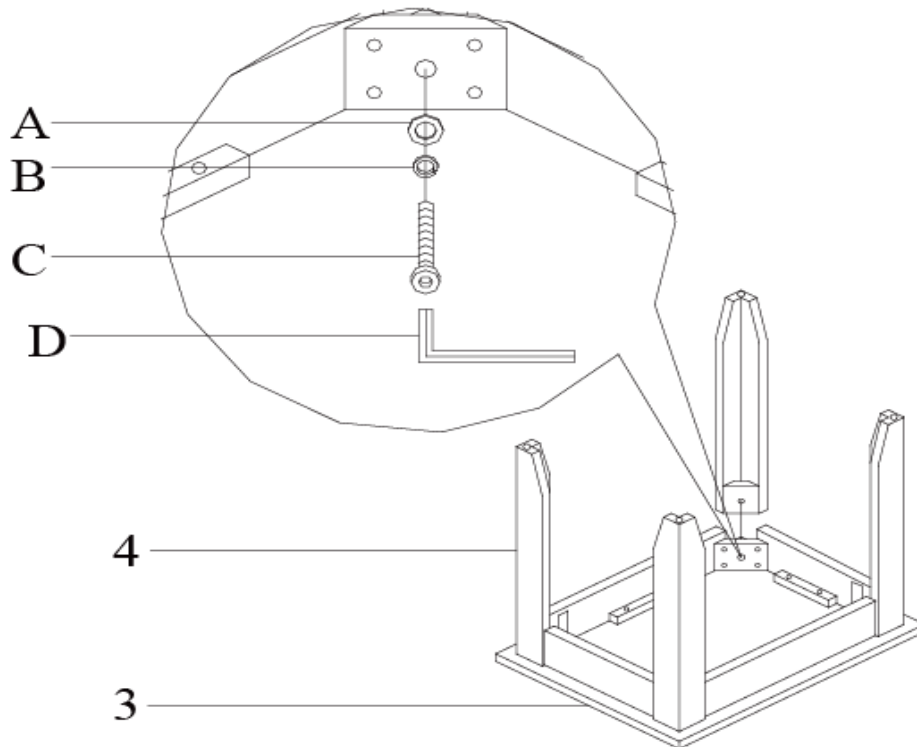

WWW.MONARCHSERVICE.COM

IDENTIFICATION DES PIÈCES
PARTS IDENTIFICATION

1		DESSUS DE TABLE (GRAND) TABLE TOP (LARGE)	1 MC 1 PC
2		PATTE LEG	4 MCX 4 PCS
3		DESSUS DE TABLE (MOYEN) TABLE TOP (MEDIUM)	1 MC 1 PC
4		PATTE LEG	4 MCX 4 PCS
5		DESSUS DE TABLE (PETIT) TABLE TOP (SMALL)	1 MC 1 PC
6		PATTE LEG	4 MCX 4 PCS

IDENTIFICATION DES PIÈCES DE MONTAGE
HARDWARE IDENTIFICATION

A		Ø5/16*22mm	12 MCX 12 PCS
B		Ø5/16	12 MCX 12 PCS
C		Ø5/16*1-3/4"	12 MCX 12 PCS
D		5mm	1 MC 1 PC

ÉTAPE / STEP 1

ÉTAPE / STEP 2

ÉTAPE / STEP 3

ÉTAPE / STEP 4