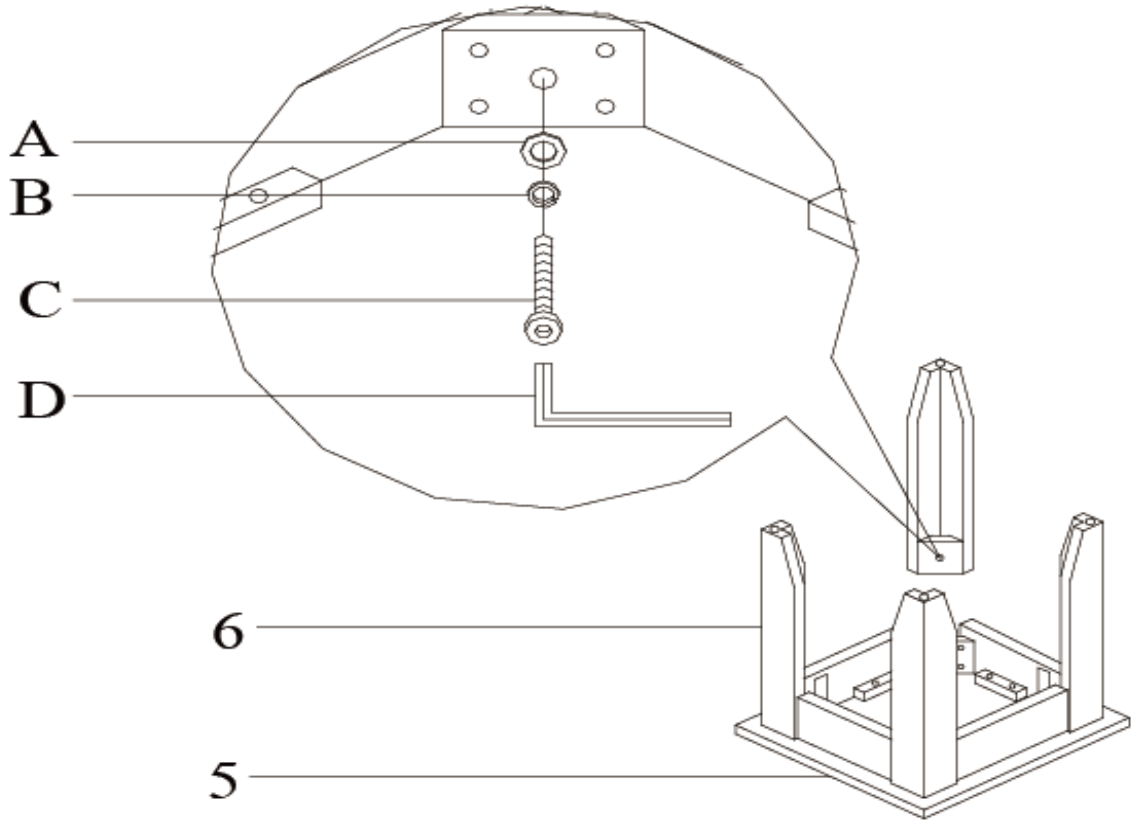

WWW.MONARCHSERVICE.COM

IDENTIFICATION DES PIÈCES
PARTS IDENTIFICATION

1		DESSUS DE TABLE (GRAND) TABLE TOP (LARGE)	1 MC 1 PC
2		PATTE LEG	4 MCX 4 PCS
3		DESSUS DE TABLE (MOYEN) TABLE TOP (MEDIUM)	1 MC 1 PC
4		PATTE LEG	4 MCX 4 PCS
5		DESSUS DE TABLE (PETIT) TABLE TOP (SMALL)	1 MC 1 PC
6		PATTE LEG	4 MCX 4 PCS

IDENTIFICATION DES PIÈCES DE MONTAGE
HARDWARE IDENTIFICATION

A		Ø5/16*22mm	12 MCX 12 PCS
B		Ø5/16	12 MCX 12 PCS
C		Ø5/16*1-3/4"	12 MCX 12 PCS
D		5mm	1 MC 1 PC

ÉTAPE / STEP 1

ÉTAPE / STEP 2

ÉTAPE / STEP 3

ÉTAPE / STEP 4