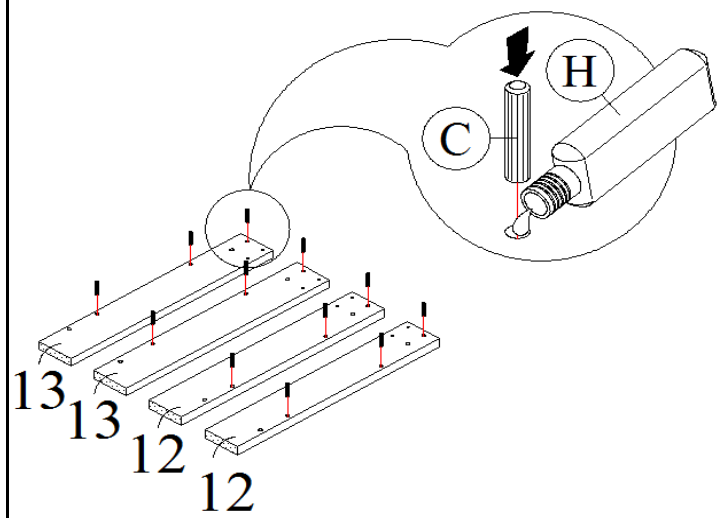

**IDENTIFICATION DES PIÈCES DE MONTAGE**  
**HARDWARE IDENTIFICATION**

<b>A</b>		M4 x 45MM	38 MCX / 38 PCS
<b>B</b>		PH 1" TAPPING SCREW	36 MCX / 36 PCS
<b>C</b>		Ø5 x 25MM WOOD DOWEL	38 MCX / 38 PCS
<b>D</b>		45MM BRACKET	16 MCX / 16 PCS
<b>E</b>		M4 x 30MM	32 MCX / 32 PCS
<b>F</b>		CAP SCREW STICKER	26MCX / 26 PCS
<b>G</b>		Ø 18MM	24MCX / 24PCS
<b>H</b>		GLUE	2MCX / 2PCS
<b>I</b>		L BRACKET	4 MCX / 4 PCS
<b>J</b>		M3.5 x 12MM	8 MCX / 8 PCS

ÉTAPE / STEP 8

ÉTAPE / STEP 9

ÉTAPE / STEP 10

FIN TABLE / END TABLE

ÉTAPE / STEP 1

ÉTAPE / STEP 2

ÉTAPE / STEP 3

ÉTAPE / STEP 4