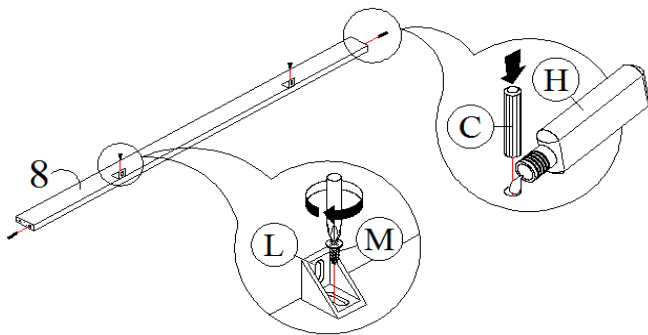

**IDENTIFICATION DES PIÈCES DE MONTAGE**  
**HARDWARE IDENTIFICATION**

<b>A</b>		M4 x 45MM	38 MCX / 38 PCS
<b>B</b>		PH 1" TAPPING SCREW	36 MCX / 36 PCS
<b>C</b>		Ø5 x 25MM WOOD DOWEL	38 MCX / 38 PCS
<b>D</b>		45MM BRACKET	16 MCX / 16 PCS
<b>E</b>		M4 x 30MM	32 MCX / 32 PCS
<b>F</b>		CAP SCREW STICKER	26MCX / 26 PCS
<b>G</b>		Ø 18MM	24MCX / 24PCS
<b>H</b>		GLUE	2MCX / 2PCS
<b>I</b>		L BRACKET	4 MCX / 4 PCS
<b>J</b>		M3.5 x 12MM	8 MCX / 8 PCS

TABLE À CAFÉ / COFFEE TABLE

ÉTAPE / STEP 1

ÉTAPE / STEP 2

ÉTAPE / STEP 3

ÉTAPE / STEP 4

ÉTAPE / STEP 5

ÉTAPE / STEP 6

ÉTAPE / STEP 7

ÉTAPE / STEP 8

ÉTAPE / STEP 9

ÉTAPE / STEP 10

FIN TABLE / END TABLE

ÉTAPE / STEP 1

ÉTAPE / STEP 2

ÉTAPE / STEP 3

ÉTAPE / STEP 4