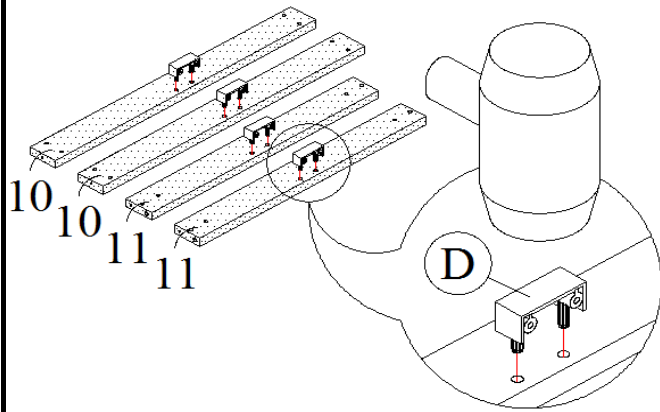

**IDENTIFICATION DES PIÈCES DE MONTAGE**  
**HARDWARE IDENTIFICATION**

<b>A</b>		M4 x 45MM	38 MCX / 38 PCS
<b>B</b>		PH 1" TAPPING SCREW	36 MCX / 36 PCS
<b>C</b>		Ø5 x 25MM WOOD DOWEL	38 MCX / 38 PCS
<b>D</b>		45MM BRACKET	16 MCX / 16 PCS
<b>E</b>		M4 x 30MM	32 MCX / 32 PCS
<b>F</b>		CAP SCREW STICKER	26MCX / 26 PCS
<b>G</b>		Ø 18MM	24MCX / 24PCS
<b>H</b>		GLUE	2MCX / 2PCS
<b>I</b>		L BRACKET	4 MCX / 4 PCS
<b>J</b>		M3.5 x 12MM	8 MCX / 8 PCS

ÉTAPE / STEP 8

ÉTAPE / STEP 9

ÉTAPE / STEP 10

FIN TABLE / END TABLE

ÉTAPE / STEP 1

ÉTAPE / STEP 2

ÉTAPE / STEP 3

ÉTAPE / STEP 4