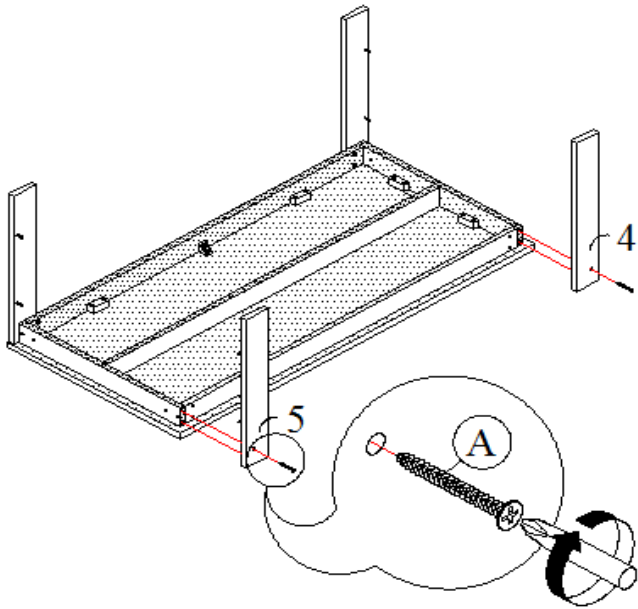

1		PANNEAU DU DESSUS TOP PANEL	1MC 1PC
2		PANNEAU SUPPORT (DEVANT & ARRIÈRE) SUPPORT PANEL (FRONT & BACK)	2MCX 2PCS
3		PANNEAU DU CÔTÉ SIDE SUPPORT PANEL	2MCX 2MC
4		PANNEAU DU CÔTÉ GAUCHE LEFT LEG PANEL	2MCX 2PCS
5		PANNEAU DU CÔTÉ DROIT RIGHT LEG PANEL	2MCX 2PCS
6		PANNEAU SUPPORT DU CÔTÉ GAUCHE LEFT LEG SUPPORT PANEL	2MCX 2PCS
7		PANNEAU SUPPORT DU CÔTÉ DROIT RIGHT LEG PANEL SUPPORT	2MCX 2PCS
8		SUPPORT PANNEAU DE DESSUS TOP SUPPORT PANEL	1MC 1PC
9		PANNEAU DU DESSUS TOP PANEL	2MCX 2PCS
10		PANNEAU SUPPORT (DEVANT & ARRIÈRE) SUPPORT PANEL (FRONT & BACK)	4MCX 4PCS
11		PANNEAU DU CÔTÉ SIDE SUPPORT PANEL	4MCX 4PCS
12		PANNEAU DU CÔTÉ GAUCHE LEFT LEG PANEL	4MCX 4PCS
13		PANNEAU DU CÔTÉ DROIT RIGHT LEG PANEL	4MCX 4PCS
14		PANNEAU SUPPORT DU CÔTÉ GAUCHE LEFT LEG SUPPORT PANEL	4MCX 4PCS
15		PANNEAU SUPPORT DU CÔTÉ DROIT RIGHT LEG PANEL SUPPORT	4MCX 4PCS

**IDENTIFICATION DES PIÈCES DE MONTAGE**  
**HARDWARE IDENTIFICATION**

<b>A</b>		M4 x 45MM	38 MCX / 38 PCS
<b>B</b>		PH 1" TAPPING SCREW	36 MCX / 36 PCS
<b>C</b>		Ø5 x 25MM WOOD DOWEL	38 MCX / 38 PCS
<b>D</b>		45MM BRACKET	16 MCX / 16 PCS
<b>E</b>		M4 x 30MM	32 MCX / 32 PCS
<b>F</b>		CAP SCREW STICKER	26MCX / 26 PCS
<b>G</b>		Ø 18MM	24MCX / 24PCS
<b>H</b>		GLUE	2MCX / 2PCS
<b>I</b>		L BRACKET	4 MCX / 4 PCS
<b>J</b>		M3.5 x 12MM	8 MCX / 8 PCS

TABLE À CAFÉ / COFFEE TABLE

ÉTAPE / STEP 1

ÉTAPE / STEP 2

ÉTAPE / STEP 3

ÉTAPE / STEP 4

ÉTAPE / STEP 5

ÉTAPE / STEP 6

ÉTAPE / STEP 7

ÉTAPE / STEP 8

ÉTAPE / STEP 9

ÉTAPE / STEP 10

FIN TABLE / END TABLE

ÉTAPE / STEP 1

ÉTAPE / STEP 2

ÉTAPE / STEP 3

ÉTAPE / STEP 4