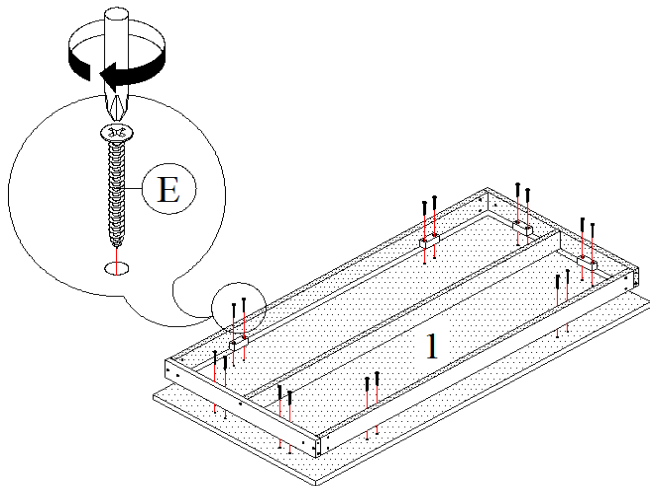

1		PANNEAU DU DESSUS TOP PANEL	1MC 1PC
2		PANNEAU SUPPORT (DEVANT & ARRIÈRE) SUPPORT PANEL (FRONT & BACK)	2MCX 2PCS
3		PANNEAU DU CÔTÉ SIDE SUPPORT PANEL	2MCX 2MC
4		PANNEAU DU CÔTÉ GAUCHE LEFT LEG PANEL	2MCX 2PCS
5		PANNEAU DU CÔTÉ DROIT RIGHT LEG PANEL	2MCX 2PCS
6		PANNEAU SUPPORT DU CÔTÉ GAUCHE LEFT LEG SUPPORT PANEL	2MCX 2PCS
7		PANNEAU SUPPORT DU CÔTÉ DROIT RIGHT LEG PANEL SUPPORT	2MCX 2PCS
8		SUPPORT PANNEAU DE DESSUS TOP SUPPORT PANEL	1MC 1PC
9		PANNEAU DU DESSUS TOP PANEL	2MCX 2PCS
10		PANNEAU SUPPORT (DEVANT & ARRIÈRE) SUPPORT PANEL (FRONT & BACK)	4MCX 4PCS
11		PANNEAU DU CÔTÉ SIDE SUPPORT PANEL	4MCX 4PCS
12		PANNEAU DU CÔTÉ GAUCHE LEFT LEG PANEL	4MCX 4PCS
13		PANNEAU DU CÔTÉ DROIT RIGHT LEG PANEL	4MCX 4PCS
14		PANNEAU SUPPORT DU CÔTÉ GAUCHE LEFT LEG SUPPORT PANEL	4MCX 4PCS
15		PANNEAU SUPPORT DU CÔTÉ DROIT RIGHT LEG PANEL SUPPORT	4MCX 4PCS

**IDENTIFICATION DES PIÈCES DE MONTAGE**  
**HARDWARE IDENTIFICATION**

<b>A</b>		M4 x 45MM	38 MCX / 38 PCS
<b>B</b>		PH 1" TAPPING SCREW	36 MCX / 36 PCS
<b>C</b>		Ø5 x 25MM WOOD DOWEL	38 MCX / 38 PCS
<b>D</b>		45MM BRACKET	16 MCX / 16 PCS
<b>E</b>		M4 x 30MM	32 MCX / 32 PCS
<b>F</b>		CAP SCREW STICKER	26MCX / 26 PCS
<b>G</b>		Ø 18MM	24MCX / 24PCS
<b>H</b>		GLUE	2MCX / 2PCS
<b>I</b>		L BRACKET	4 MCX / 4 PCS
<b>J</b>		M3.5 x 12MM	8 MCX / 8 PCS

TABLE À CAFÉ / COFFEE TABLE

ÉTAPE / STEP 1

ÉTAPE / STEP 2

ÉTAPE / STEP 3

ÉTAPE / STEP 4

ÉTAPE / STEP 5

ÉTAPE / STEP 6

ÉTAPE / STEP 7

ÉTAPE / STEP 8

ÉTAPE / STEP 9

ÉTAPE / STEP 10

FIN TABLE / END TABLE

ÉTAPE / STEP 1

ÉTAPE / STEP 2

ÉTAPE / STEP 3

ÉTAPE / STEP 4