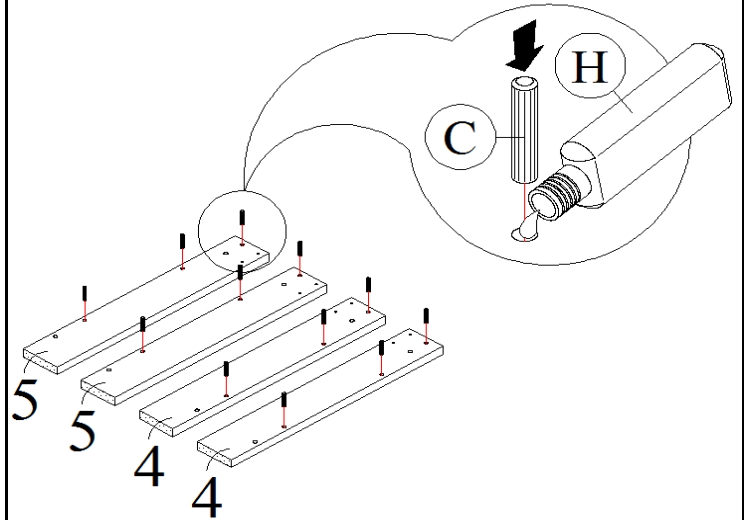

ÉTAPE / STEP 2