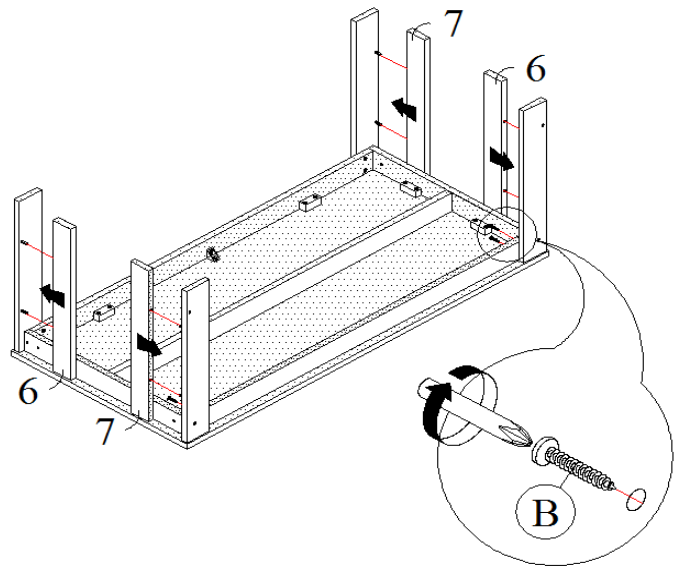

**IDENTIFICATION DES PIÈCES DE MONTAGE**  
**HARDWARE IDENTIFICATION**

<b>A</b>		M4 x 45MM	38 MCX / 38 PCS
<b>B</b>		PH 1" TAPPING SCREW	36 MCX / 36 PCS
<b>C</b>		Ø5 x 25MM WOOD DOWEL	38 MCX / 38 PCS
<b>D</b>		45MM BRACKET	16 MCX / 16 PCS
<b>E</b>		M4 x 30MM	32 MCX / 32 PCS
<b>F</b>		CAP SCREW STICKER	26MCX / 26 PCS
<b>G</b>		Ø 18MM	24MCX / 24PCS
<b>H</b>		GLUE	2MCX / 2PCS
<b>I</b>		L BRACKET	4 MCX / 4 PCS
<b>J</b>		M3.5 x 12MM	8 MCX / 8 PCS

TABLE À CAFÉ / COFFEE TABLE

ÉTAPE / STEP 1

ÉTAPE / STEP 2

ÉTAPE / STEP 3

ÉTAPE / STEP 4

ÉTAPE / STEP 5

ÉTAPE / STEP 6

ÉTAPE / STEP 7

ÉTAPE / STEP 8

ÉTAPE / STEP 9

ÉTAPE / STEP 10

FIN TABLE / END TABLE

ÉTAPE / STEP 1

ÉTAPE / STEP 2

ÉTAPE / STEP 3

ÉTAPE / STEP 4