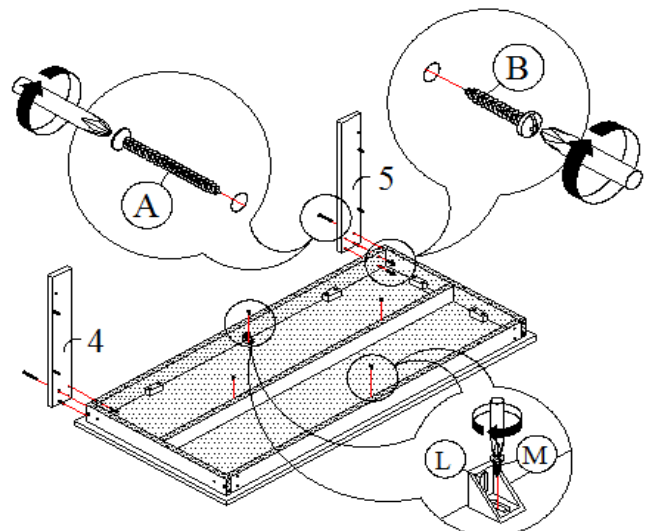

**IDENTIFICATION DES PIÈCES DE MONTAGE**  
**HARDWARE IDENTIFICATION**

<b>A</b>		M4 x 45MM	38 MCX / 38 PCS
<b>B</b>		PH 1" TAPPING SCREW	36 MCX / 36 PCS
<b>C</b>		Ø5 x 25MM WOOD DOWEL	38 MCX / 38 PCS
<b>D</b>		45MM BRACKET	16 MCX / 16 PCS
<b>E</b>		M4 x 30MM	32 MCX / 32 PCS
<b>F</b>		CAP SCREW STICKER	26MCX / 26 PCS
<b>G</b>		Ø 18MM	24MCX / 24PCS
<b>H</b>		GLUE	2MCX / 2PCS
<b>I</b>		L BRACKET	4 MCX / 4 PCS
<b>J</b>		M3.5 x 12MM	8 MCX / 8 PCS

TABLE À CAFÉ / COFFEE TABLE

ÉTAPE / STEP 1

ÉTAPE / STEP 2

ÉTAPE / STEP 3

ÉTAPE / STEP 4

ÉTAPE / STEP 5

ÉTAPE / STEP 6

ÉTAPE / STEP 7

ÉTAPE / STEP 8

ÉTAPE / STEP 9

ÉTAPE / STEP 10

FIN TABLE / END TABLE

ÉTAPE / STEP 1

ÉTAPE / STEP 2

ÉTAPE / STEP 3

ÉTAPE / STEP 4