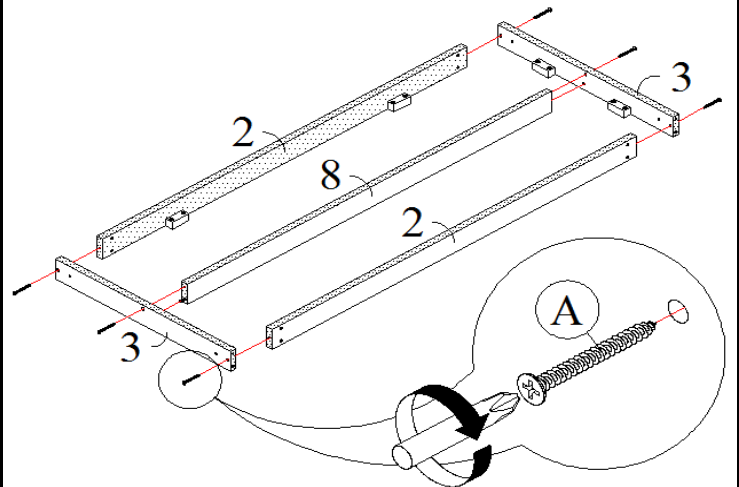

**IDENTIFICATION DES PIÈCES DE MONTAGE**  
**HARDWARE IDENTIFICATION**

<b>A</b>		M4 x 45MM	38 MCX / 38 PCS
<b>B</b>		PH 1" TAPPING SCREW	36 MCX / 36 PCS
<b>C</b>		Ø5 x 25MM WOOD DOWEL	38 MCX / 38 PCS
<b>D</b>		45MM BRACKET	16 MCX / 16 PCS
<b>E</b>		M4 x 30MM	32 MCX / 32 PCS
<b>F</b>		CAP SCREW STICKER	26MCX / 26 PCS
<b>G</b>		Ø 18MM	24MCX / 24PCS
<b>H</b>		GLUE	2MCX / 2PCS
<b>I</b>		L BRACKET	4 MCX / 4 PCS
<b>J</b>		M3.5 x 12MM	8 MCX / 8 PCS

TABLE À CAFÉ / COFFEE TABLE

ÉTAPE / STEP 1

ÉTAPE / STEP 2

ÉTAPE / STEP 3

ÉTAPE / STEP 4

ÉTAPE / STEP 5

ÉTAPE / STEP 6

ÉTAPE / STEP 7

ÉTAPE / STEP 8

ÉTAPE / STEP 9

ÉTAPE / STEP 10

FIN TABLE / END TABLE

ÉTAPE / STEP 1

ÉTAPE / STEP 2

ÉTAPE / STEP 3

ÉTAPE / STEP 4