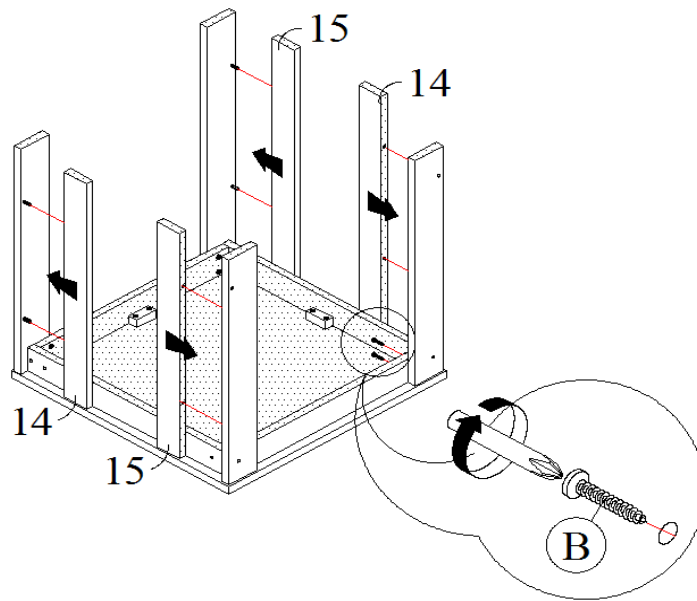

ÉTAPE / STEP 7