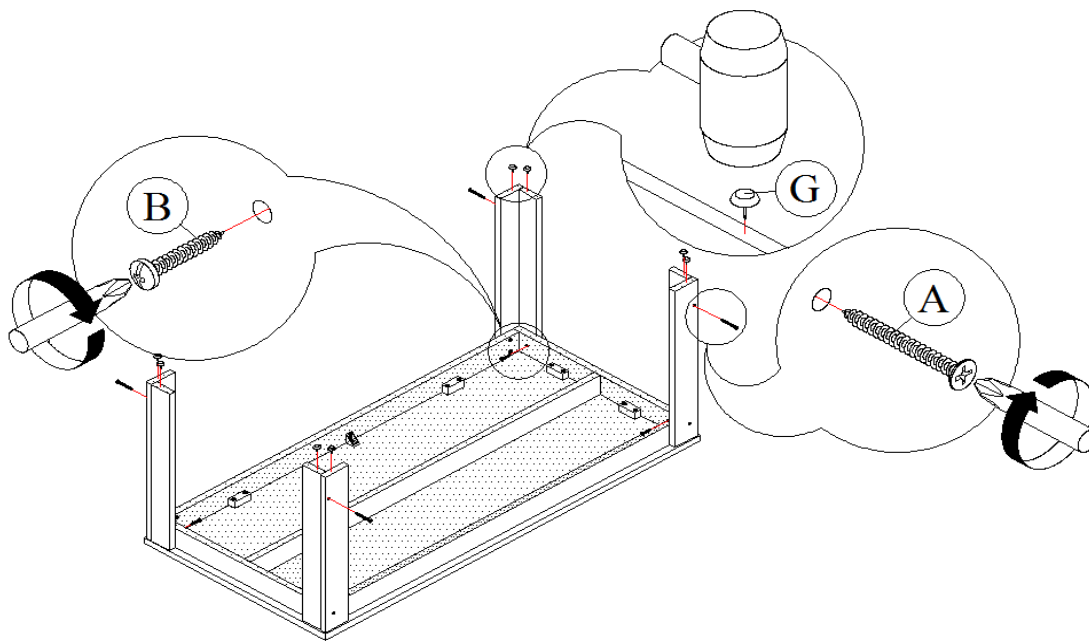

**IDENTIFICATION DES PIÈCES DE MONTAGE**  
**HARDWARE IDENTIFICATION**

<b>A</b>		M4 x 45MM	38 MCX / 38 PCS
<b>B</b>		PH 1" TAPPING SCREW	36 MCX / 36 PCS
<b>C</b>		Ø5 x 25MM WOOD DOWEL	38 MCX / 38 PCS
<b>D</b>		45MM BRACKET	16 MCX / 16 PCS
<b>E</b>		M4 x 30MM	32 MCX / 32 PCS
<b>F</b>		CAP SCREW STICKER	26MCX / 26 PCS
<b>G</b>		Ø 18MM	24MCX / 24PCS
<b>H</b>		GLUE	2MCX / 2PCS
<b>I</b>		L BRACKET	4 MCX / 4 PCS
<b>J</b>		M3.5 x 12MM	8 MCX / 8 PCS

TABLE À CAFÉ / COFFEE TABLE

ÉTAPE / STEP 1

ÉTAPE / STEP 2

ÉTAPE / STEP 3

ÉTAPE / STEP 4

ÉTAPE / STEP 5

ÉTAPE / STEP 6

ÉTAPE / STEP 7

ÉTAPE / STEP 8

ÉTAPE / STEP 9

ÉTAPE / STEP 10

FIN TABLE / END TABLE

ÉTAPE / STEP 1

ÉTAPE / STEP 2

ÉTAPE / STEP 3

ÉTAPE / STEP 4