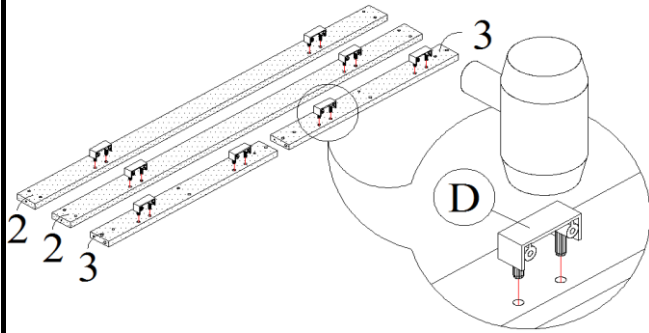

TABLE À CAFÉ / COFFEE TABLE

ÉTAPE / STEP 1