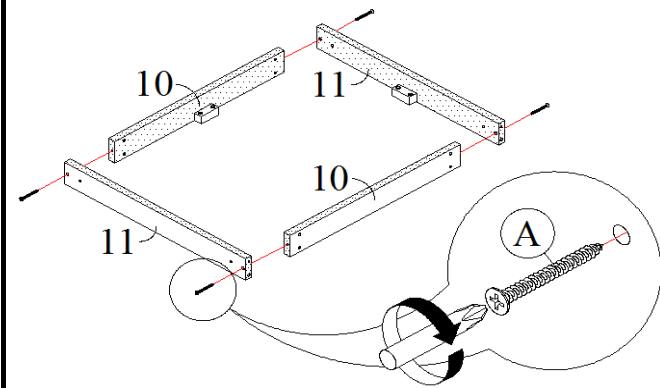

**IDENTIFICATION DES PIÈCES DE MONTAGE**  
**HARDWARE IDENTIFICATION**

<b>A</b>		M4 x 45MM	38 MCX / 38 PCS
<b>B</b>		PH 1" TAPPING SCREW	36 MCX / 36 PCS
<b>C</b>		Ø5 x 25MM WOOD DOWEL	38 MCX / 38 PCS
<b>D</b>		45MM BRACKET	16 MCX / 16 PCS
<b>E</b>		M4 x 30MM	32 MCX / 32 PCS
<b>F</b>		CAP SCREW STICKER	26MCX / 26 PCS
<b>G</b>		Ø 18MM	24MCX / 24PCS
<b>H</b>		GLUE	2MCX / 2PCS
<b>I</b>		L BRACKET	4 MCX / 4 PCS
<b>J</b>		M3.5 x 12MM	8 MCX / 8 PCS

ÉTAPE / STEP 8

ÉTAPE / STEP 9

ÉTAPE / STEP 10

FIN TABLE / END TABLE

ÉTAPE / STEP 1

ÉTAPE / STEP 2

ÉTAPE / STEP 3

ÉTAPE / STEP 4