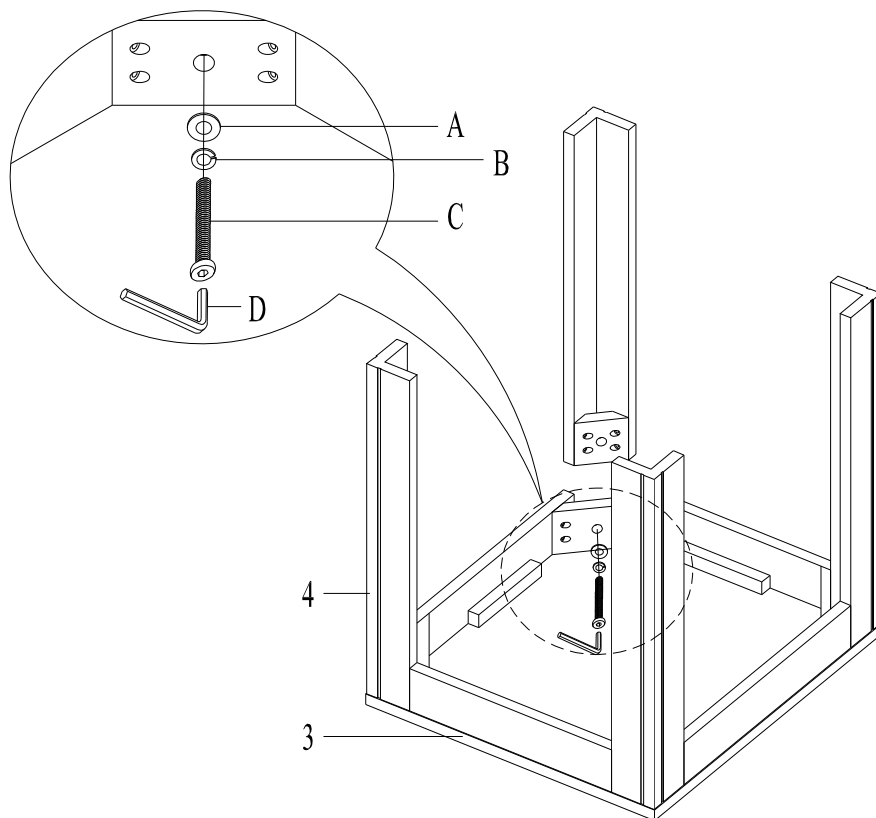

WWW.MONARCHSERVICE.COM

IDENTIFICATION DES PIÈCES
PARTS IDENTIFICATION

1		DESSUS DE TABLE (GRANDE) TABLE TOP (BIG)	1MC / PC
2		PATTE (COURT) LEG (SHORT)	4MCX / PCS
3		DESSUS DE TABLE (PETITE) TABLE TOP (SMALL)	2MCX / PCS
4		PATTE (LONG) LEG (LONG)	8MCX / PCS

IDENTIFICATION DES PIÈCES DE MONTAGE
HARDWARE IDENTIFICATION

A		Ø 5/16X22mm	12MCX / PCS
B		Ø 5/16	12MCX / PCS
C		Ø 5/16X2-1/4"	12MCX / PCS
D		5mm	1MC / PC

ÉTAPE / STEP 1

ÉTAPE / STEP 2

ÉTAPE / STEP 3

ÉTAPE / STEP 4