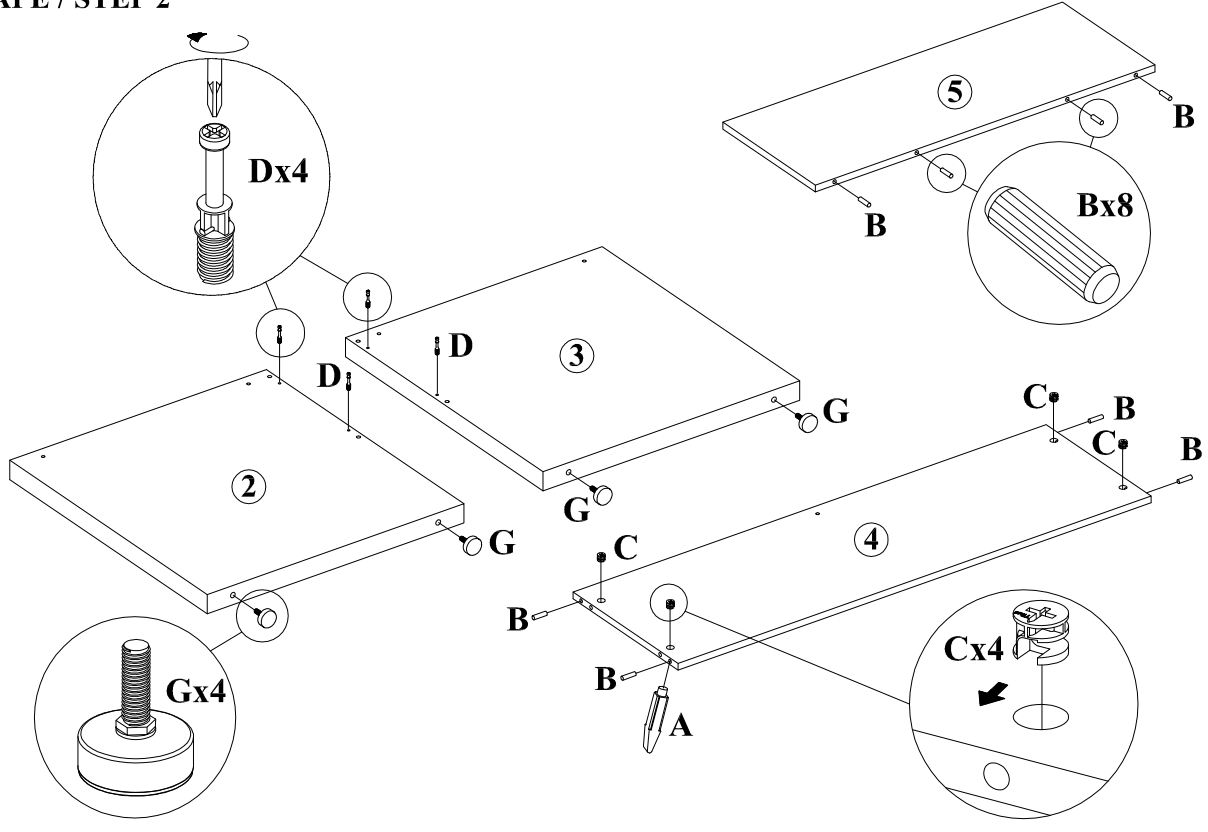

ÉTAPE / STEP 2