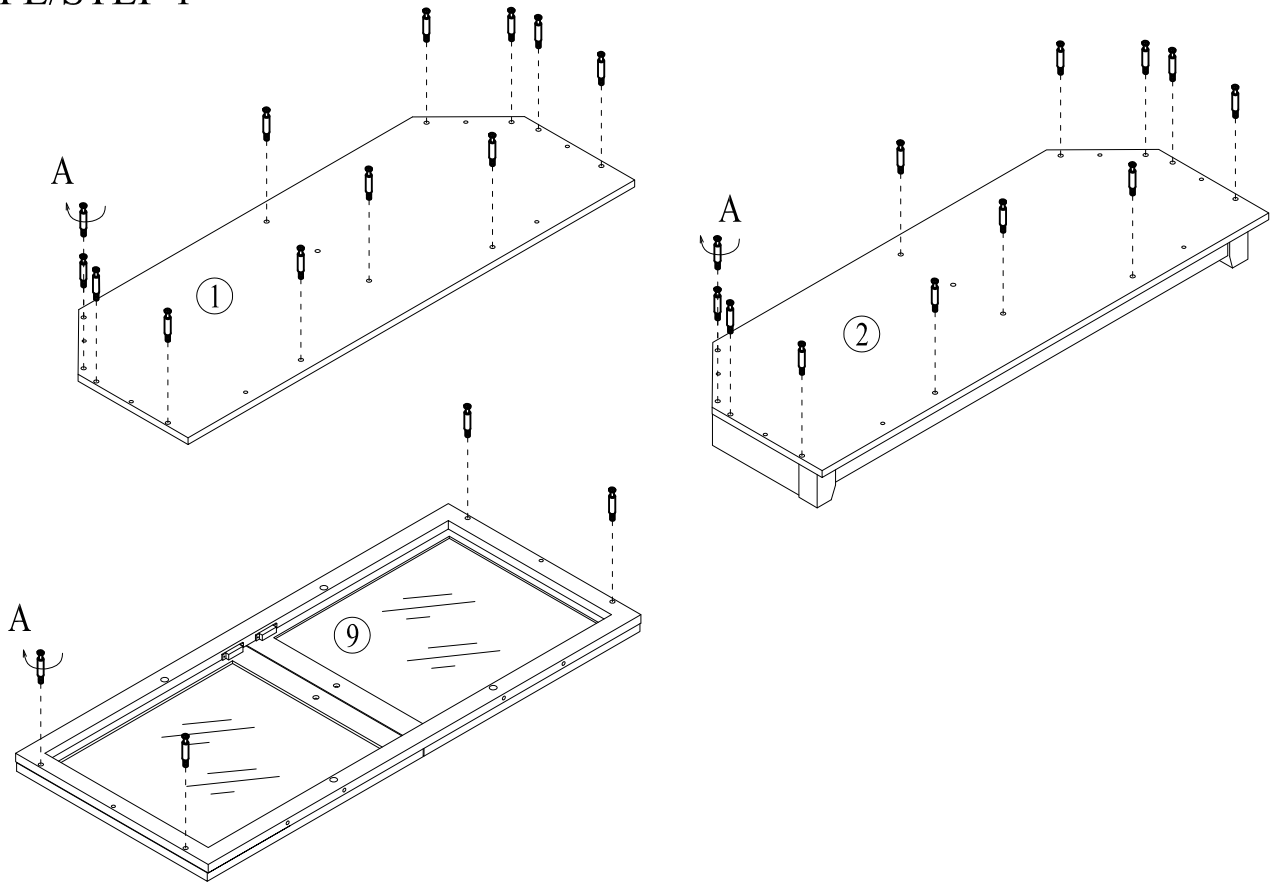

ÉTAPE/STEP 1

ÉTAPE/STEP 2