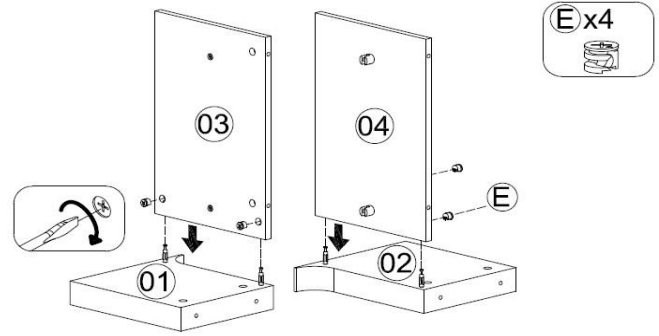

ÉTAPE / STEP 2