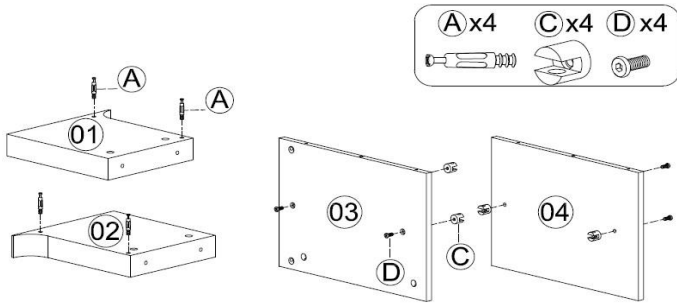

ÉTAPE / STEP 1