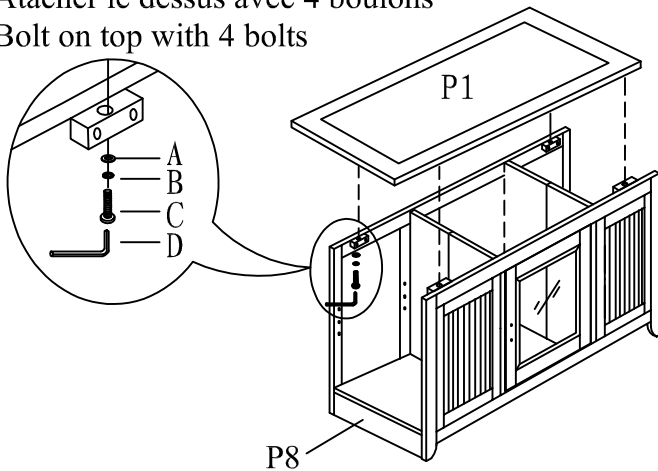

WWW.MONARCHSERVICE.COM

IDENTIFICATION DES PIÈCES
PARTS IDENTIFICATION

<p>P1: Tablette supérieure Top shelf 1 PC/MCX</p>	<p>P2: Cabinet Cabinet 1PC / MCX</p>
	
<p>P3:Tablette centrale inférieure Middle Bottom Shelf 1PC/MCX</p>	<p>P4:Tablette de coté inférieure Side Bottom Shelf 2 PCS/MCX</p>
	
<p>P5: Tablette ajustable du centre Middle Adjustable Shelf 1PC/MCX</p>	<p>P6: Tablette ajustable de coté Side Adjustable Shelf 2 PCS/MCX</p>
	
<p>P7: Rail de coté (dessus) Side rail (top) 2 PCS/MCX</p>	<p>P8: Rail de coté (dessous) Side rail (bottom) 2 PCS/MCX</p>
	

ÉTAPE / STEP#1

Déplier Cabinet
Unfold Cabinet

ÉTAPE / STEP#2

Insérer les trois panneaux du bas avec 12 boulons,
ensuite installer les rails de coté (dessous) avec 4 boulons.
insert three bottom panels with 12 bolts,
and then install side rail with 4 bolts.

ÉTAPE / STEP#3

Atacher le dessus avec 4 boulons
Bolt on top with 4 bolts

ÉTAPE / STEP#4

Installer les rails de coté (dessus) avec 4 boulons.
Install side rail (TOP) with 4 bolts.

ÉTAPE / STEP#5

Installer les supports à tablettes et la poignée
Install shelf clips and door pull