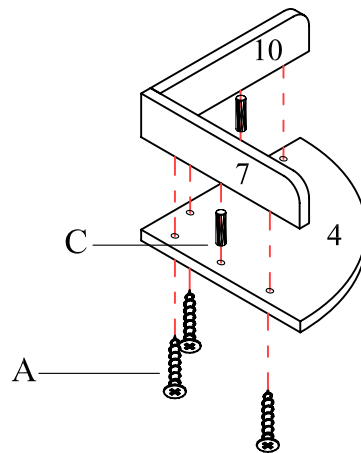

**[WWW.MONARCHSERVICE.COM](http://WWW.MONARCHSERVICE.COM)**

**IDENTIFICATION DES PIÈCES DE MONTAGE**  
**HARDWARE IDENTIFICATION**

<b>A</b>		Ø4×35mm	18MCX/PCS
<b>B</b>		Ø4×30mm	12MCX/PCS
<b>C</b>		Ø8×25mm	12MCX/PCS
<b>D</b>		M6	2MCX/PCS
<b>E</b>		Ø13mm	24MCX/PCS
<b>F</b>		Ø4.2x65mm	6MCX/PCS
<b>G</b>		10g	1MC/PC

**ÉTAPE / STEP 1**

**ÉTAPE / STEP 2**

**ÉTAPE / STEP 3**

**ÉTAPE / STEP 4**

**ÉTAPE / STEP 5**

**ÉTAPE / STEP 6**

**ÉTAPE / STEP 7**

**ÉTAPE / STEP 8**