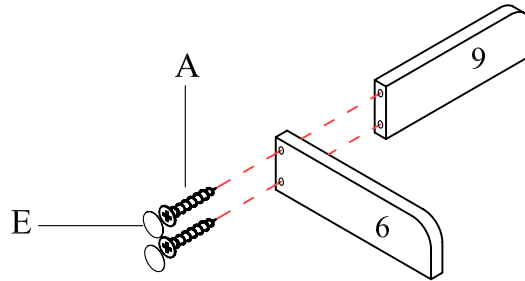

ÉTAPE / STEP 1