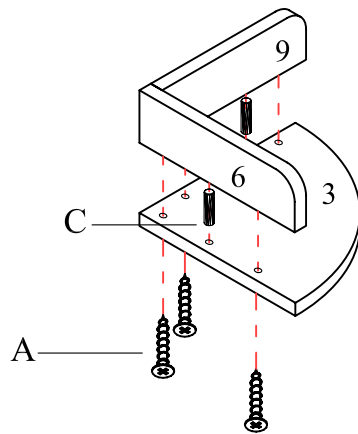

**[WWW.MONARCHSERVICE.COM](http://WWW.MONARCHSERVICE.COM)**

**IDENTIFICATION DES PIÈCES DE MONTAGE**  
**HARDWARE IDENTIFICATION**

<b>A</b>		Ø4×35mm	18MCX/PCS
<b>B</b>		Ø4×30mm	12MCX/PCS
<b>C</b>		Ø8×25mm	12MCX/PCS
<b>D</b>		M6	2MCX/PCS
<b>E</b>		Ø13mm	24MCX/PCS
<b>F</b>		Ø4.2x65mm	6MCX/PCS
<b>G</b>		10g	1MC/PC

**ÉTAPE / STEP 1**

**ÉTAPE / STEP 2**

**ÉTAPE / STEP 3**

**ÉTAPE / STEP 4**

**ÉTAPE / STEP 5**

**ÉTAPE / STEP 6**

**ÉTAPE / STEP 7**

**ÉTAPE / STEP 8**