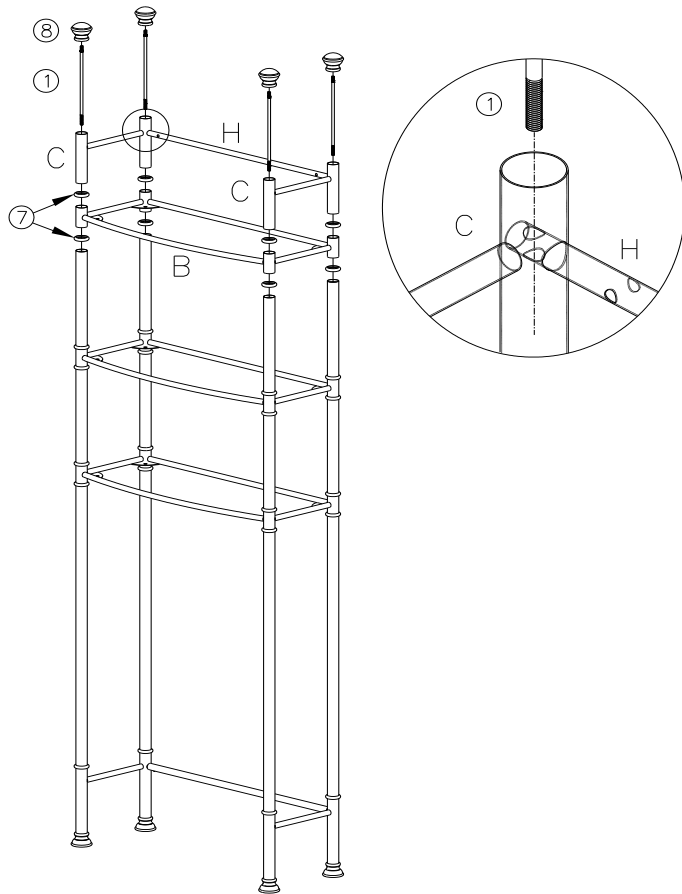

ÉTAPE / STEP 3