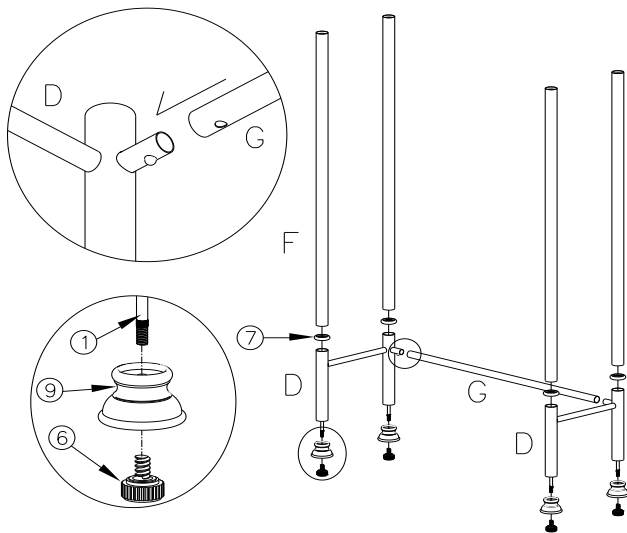

ÉTAPE / STEP 1