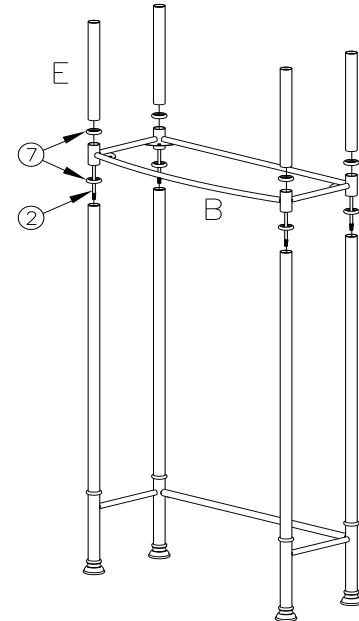

ÉTAPE / STEP 2