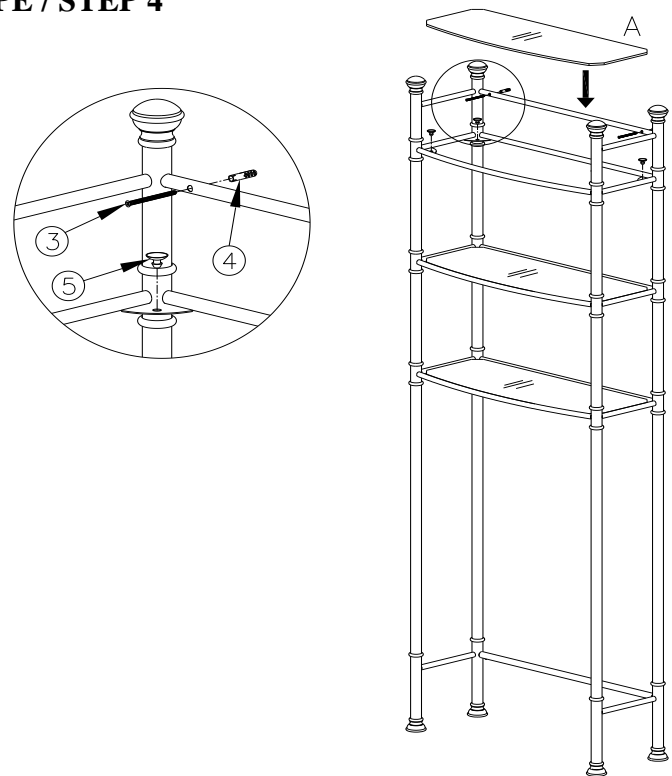

WWW.MONARCHSERVICE.COM

IDENTIFICATION DES PIÈCES
PARTS IDENTIFICATION

A		VERRE GLASS	3MCX 3PCS
B		SUPPORT DE VERRE GLASS SUPPORT	3MCX 3PCS
C		PANNEAU CÔTÉ SIDE PANEL	2MCX 2PCS
D		PATTE LEG	2MCX 2PCS
E		BARRE BAR	8MCX 8PCS
F		BARRE BAR	4MCX 4PCS
G		BARRE TRANSVERSALE DU BAS BOTTOM CROSSBAR	1MC 1PC
H		BARRE TRANSVERSALE DU DESSUS TOP CROSSBAR	1MC 1PC

IDENTIFICATION DES PIÈCES DE MONTAGE
HARDWARE IDENTIFICATION

1		Ø 1/4"X220MM	8MCX / 8PCS
2		Ø 1/4"X95MM	8MCX / 8PCS
3		Ø 4.0X60MM	2MCX / 2PCS
4		Ø 6.0X30MM	2MCX / 2PCS
5		Ø 19X13MM	12MCX / 12PCS
6		Ø 1/4"X9MM	4MCX / 4PCS
7		Ø 34X8MM	28MCX / 28PCS
8		Ø 47X44MM	4MCX / 4PCS
9		Ø 47X32MM	4MCX / 4PCS

ÉTAPE / STEP 1

ÉTAPE / STEP 2

ÉTAPE / STEP 3

ÉTAPE / STEP 4

ÉTAPE / STEP 5