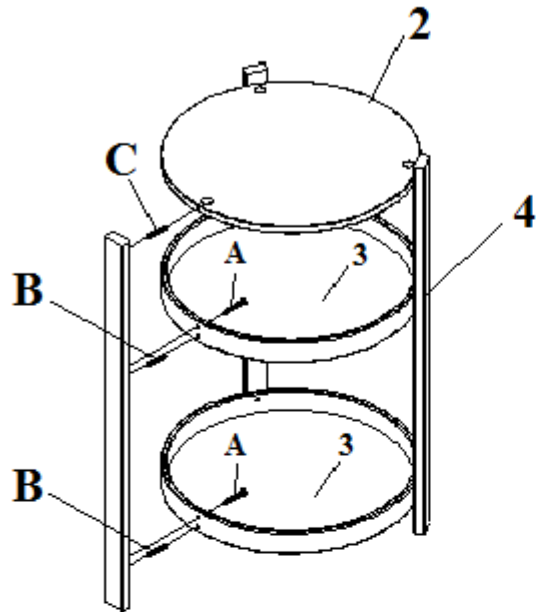

WWW.MONARCHSERVICE.COM

IDENTIFICATION DES PIÈCES**PARTS IDENTIFICATION**

1		CABARET TRAY	1 MC PC
2		PANNEAU DU DESSUS TOP PANEL	1 MC PC
3		TABLETTE SHELF	2 MCX PCS
4		PATTE LEG	3 MCX PCS

IDENTIFICATION DES PIÈCES DE MONTAGE**HARDWARE IDENTIFICATION**

A		1/4" x 1"	6 MCX PCS
B		Ø7mm x 20mm	6 MCX PCS
C		Ø8mm x 30mm	3 MCX PCS
D		Ø40mm	3 MCX PCS
E		12.8mm	1 MC PC

ÉTAPE / STEP 1

ÉTAPE / STEP 2

TERMINER / FINISH