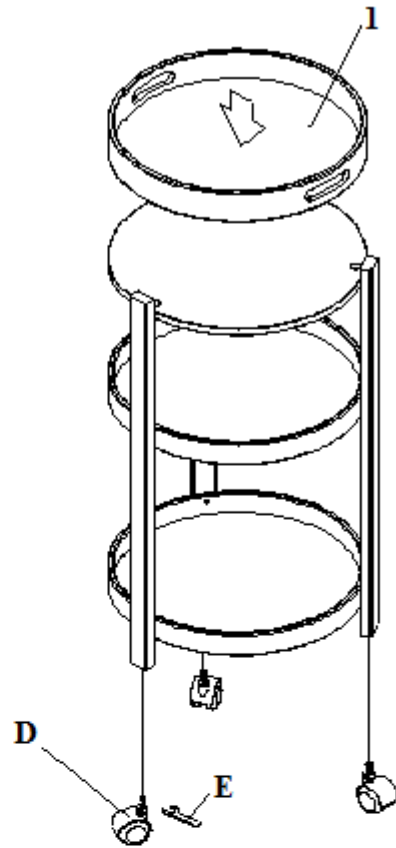

WWW.MONARCHSERVICE.COM

IDENTIFICATION DES PIÈCES**PARTS IDENTIFICATION**

1		CABARET TRAY	1 MC PC
2		PANNEAU DU DESSUS TOP PANEL	1 MC PC
3		TABLETTE SHELF	2 MCX PCS
4		PATTE LEG	3 MCX PCS

IDENTIFICATION DES PIÈCES DE MONTAGE**HARDWARE IDENTIFICATION**

A		1/4" x 1"	6 MCX PCS
B		Ø7mm x 20mm	6 MCX PCS
C		Ø8mm x 30mm	3 MCX PCS
D		Ø40mm	3 MCX PCS
E		12.8mm	1 MC PC

ÉTAPE / STEP 1

ÉTAPE / STEP 2

TERMINER / FINISH