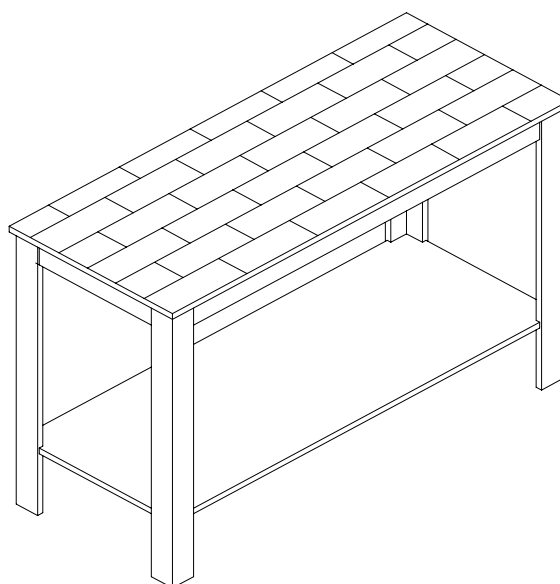

TABLE CONSOLE DESSUS SIMILI MARBRE GRIS / NOIR

**BLACK / GREY MARBLE-LOOK TOP SOFA CONSOLE
TABLE**

I 3131

**INSTRUCTIONS D'ASSEMBLAGE
ASSEMBLY INSTRUCTIONS**

MONARCH SPECIALTIES INC.

MONARCH
SPECIALTIES INC.

*Meubles de Qualité à prix Abordable
Affordable Quality Home Furniture*

**POUR DE L'ASSISTANCE OU POUR COMMANDER
DES PIÈCES CONTACTEZ NOTRE DÉPARTEMENT
DE SERVICE À LA CLIENTÈLE.**

**FOR ASSISTANCE OR TO ORDER PARTS
CONTACT OUR CUSTOMER SERVICE DEPARTMENT**

WWW.MONARCHSERVICE.COM