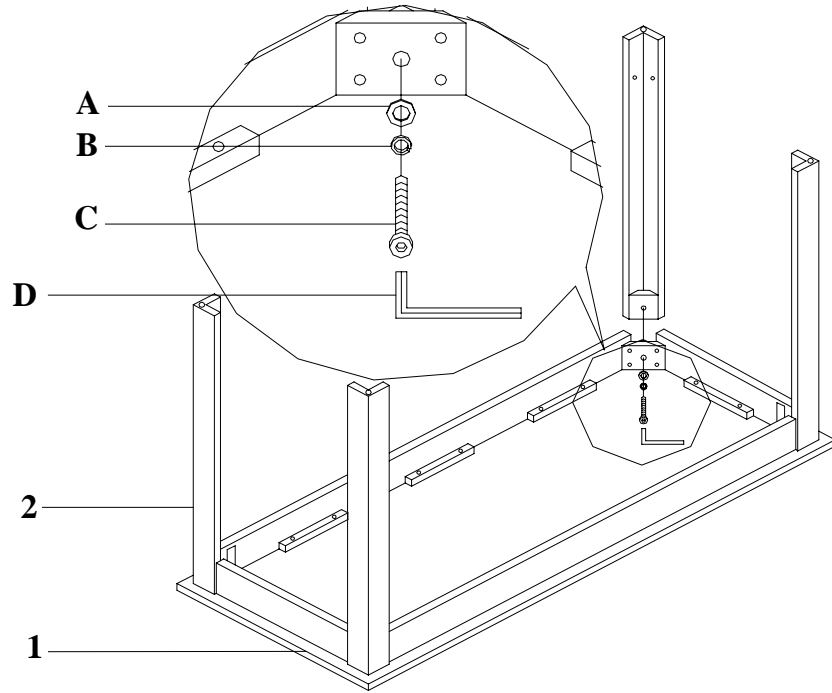

WWW.MONARCHSERVICE.COM

IDENTIFICATION DES PIÈCES
PARTS IDENTIFICATION

1		DESSUS DE TABLE TABLE TOP	1MC 1PC
2		PATTE LEG	4MCX 4PCS
3		PANNEAU DU BAS BOTTOM PANEL	1MC 1PC

IDENTIFICATION DES PIÈCES DE MONTAGE
HARDWARE IDENTIFICATION

A		Ø 5/16"X22mm	4MCX / PCS
B		Ø 5/16"	4MCX / PCS
C		Ø 5/16X2-1/4"	4MCX / PCS
D		5mm	1MC / PC
E		3mm	8MCX / PCS

ÉTAPE / STEP 1

ÉTAPE / STEP 2