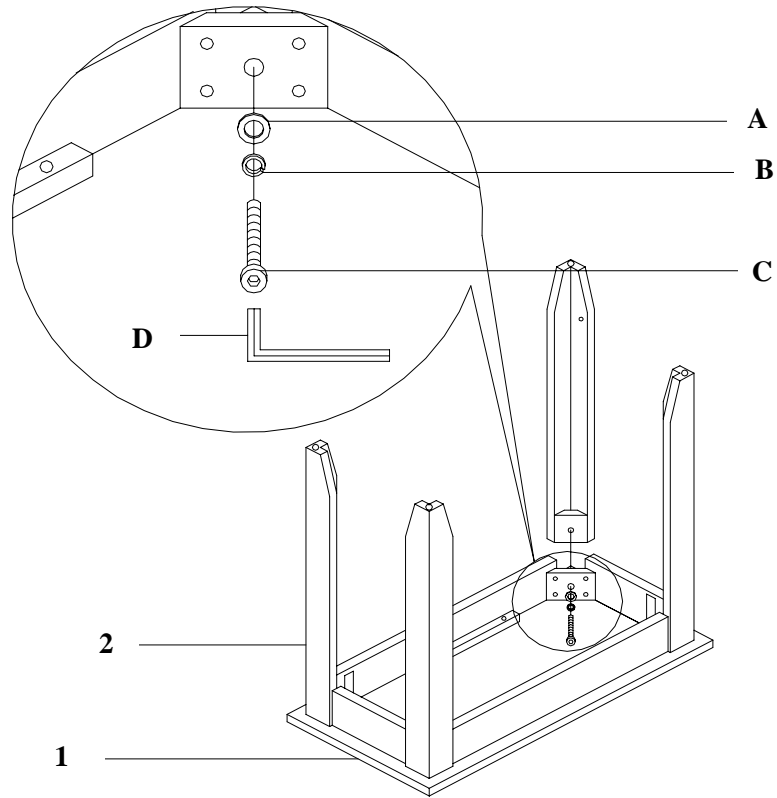

WWW.MONARCHSERVICE.COM

IDENTIFICATION DES PIÈCES
PARTS IDENTIFICATION

1		DESSUS DE TABLE TABLE TOP	1MC 1PC
2		PATTE LEG	4MCX 4PCS
3		PANNEAU DU BAS BOTTOM PANEL	1MC 1PC

IDENTIFICATION DES PIÈCES DE MONTAGE
HARDWARE IDENTIFICATION

A		Ø 5/16"X22mm	4MCX / PCS
B		Ø 5/16"	4MCX / PCS
C		Ø 5/16X2"	4MCX / PCS
D		5mm	1MC / PC
E		3mm	4MCX / PCS

ÉTAPE / STEP 1

ÉTAPE / STEP 2