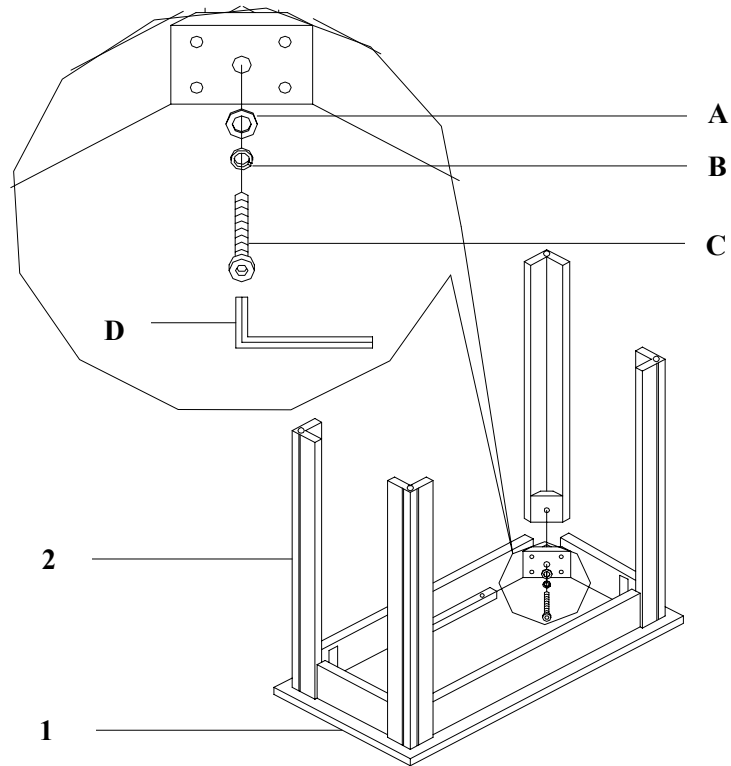

ÉTAPE / STEP 1