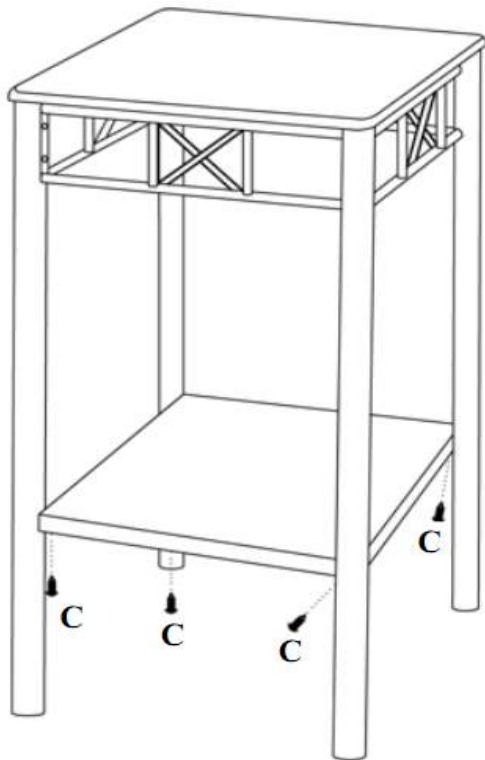

ÉTAPE / STEP 3