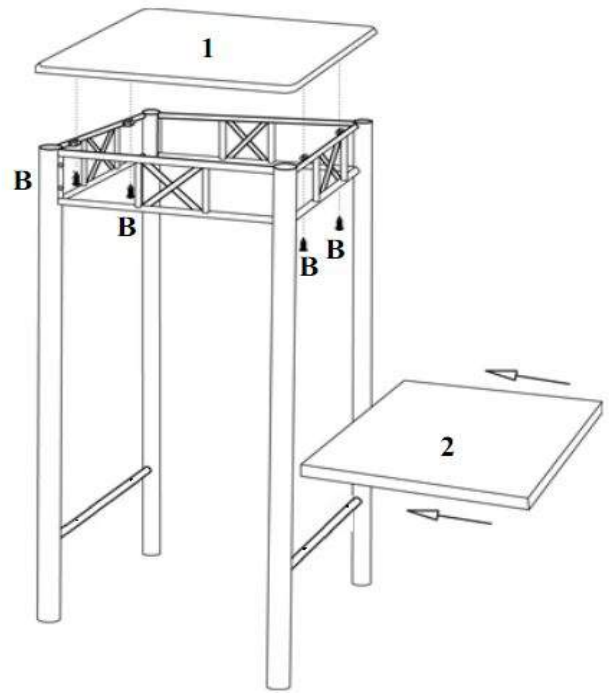

ÉTAPE / STEP 2