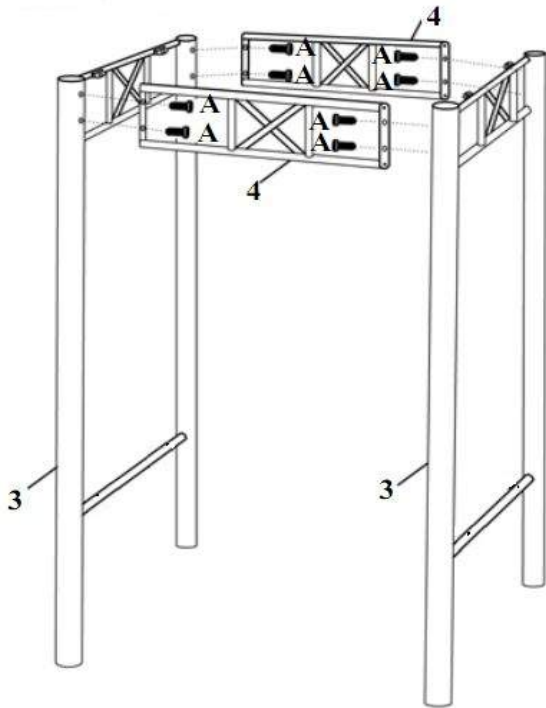

ÉTAPE / STEP 1