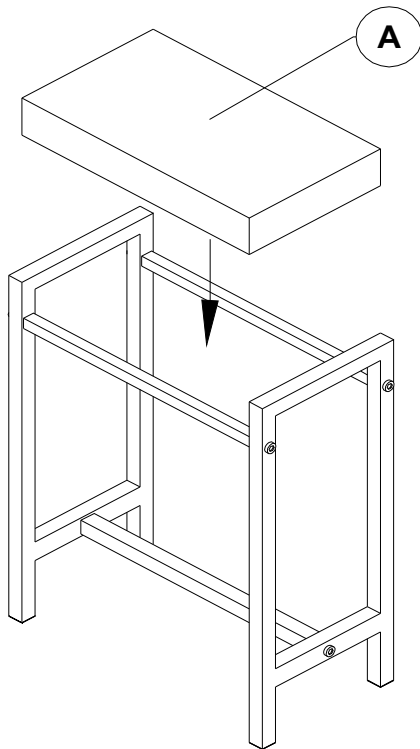

ÉTAPE / STEP 2