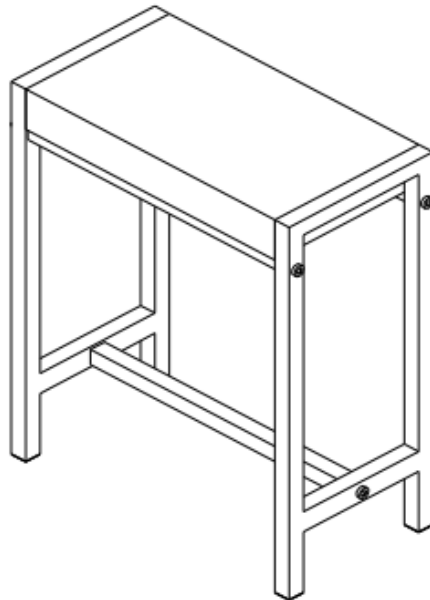

**INSTRUCTIONS D'ASSEMBLAGE
ASSEMBLY INSTRUCTIONS**

MONARCH SPECIALTIES INC.

**POUR DE L'ASSISTANCE OU POUR COMMANDER
DES PIÈCES CONTACTEZ NOTRE DÉPARTEMENT
DE SERVICE À LA CLIENTÈLE**

**FOR ASSISTANCE OR TO ORDER PARTS
CONTACT OUR CUSTOMER SERVICE DEPARTMENT**

WWW.MONARCHSERVICE.COM