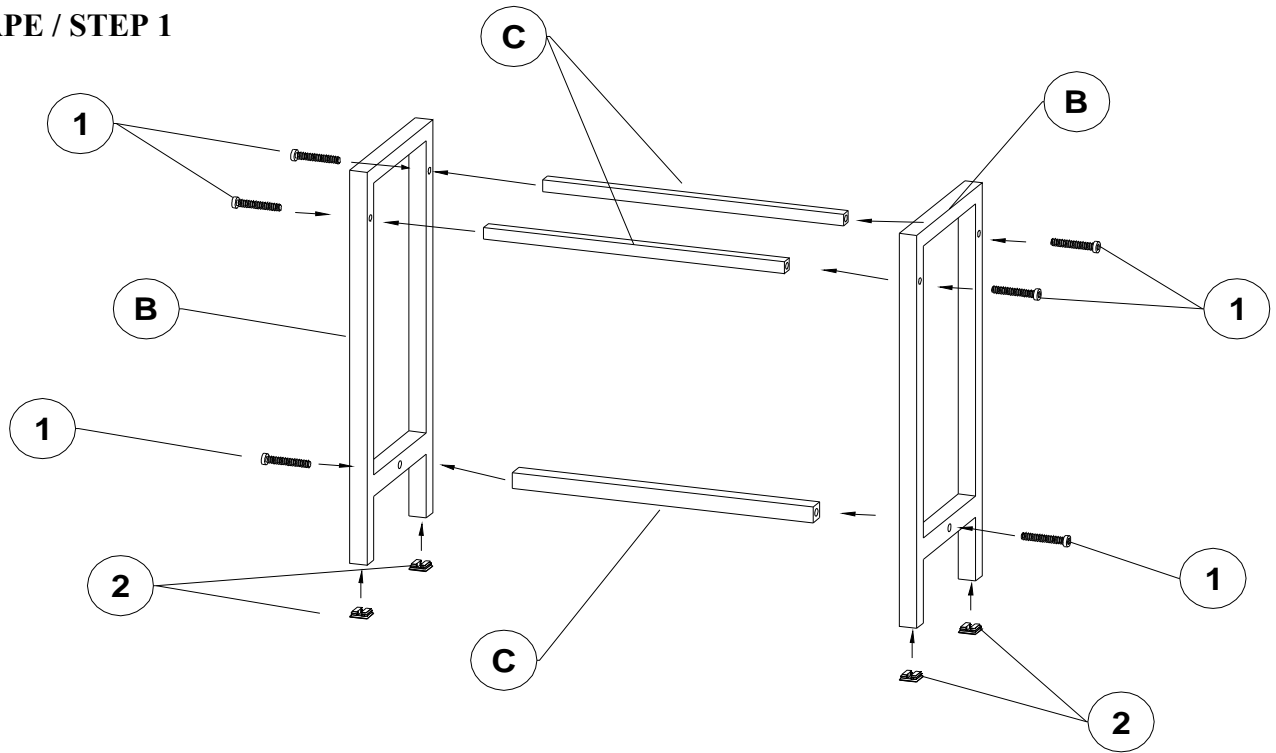

ARTICLE:
ITEM: I 3049

INSTRUCTIONS D'ASSEMBLAGE
ASSEMBLY INSTRUCTIONS

ÉTAPE / STEP 1