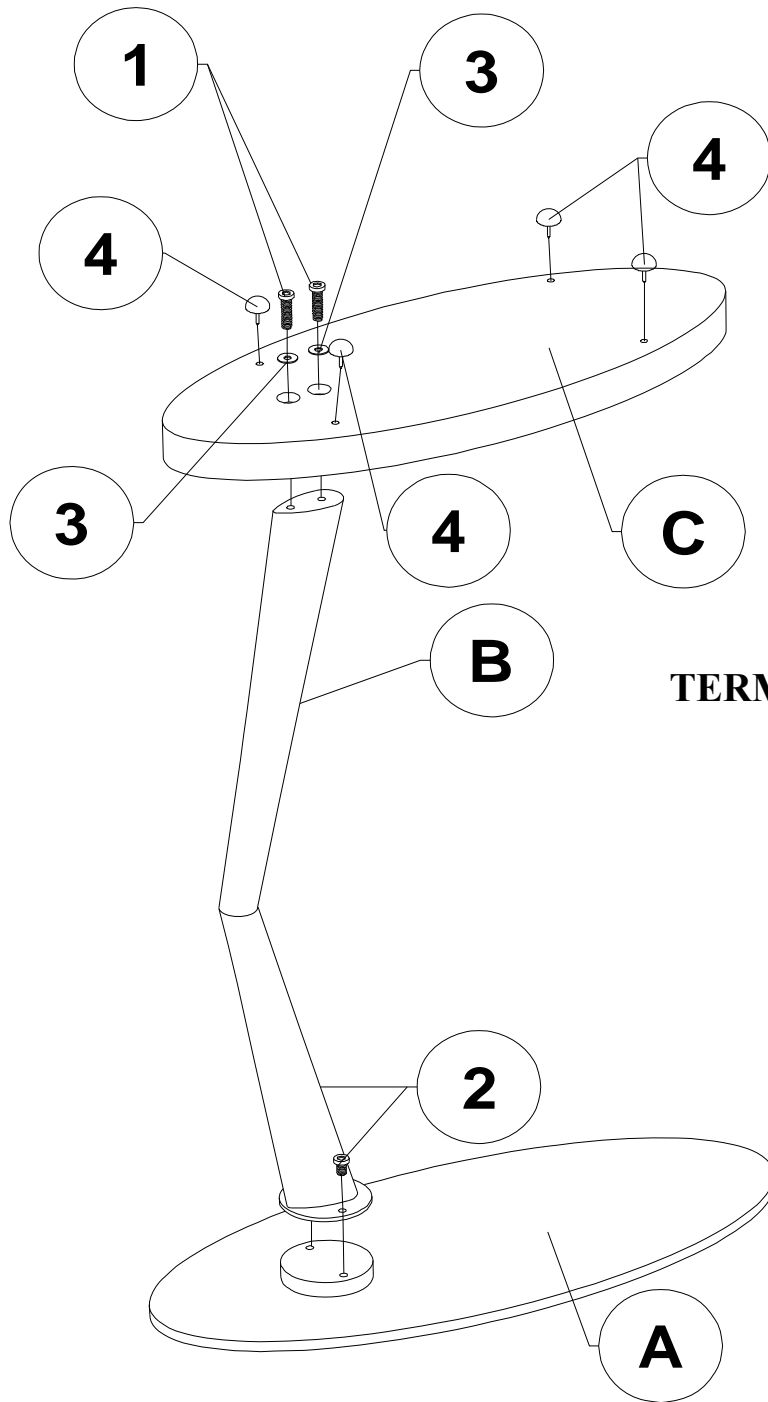

ÉTAPE / STEP 1