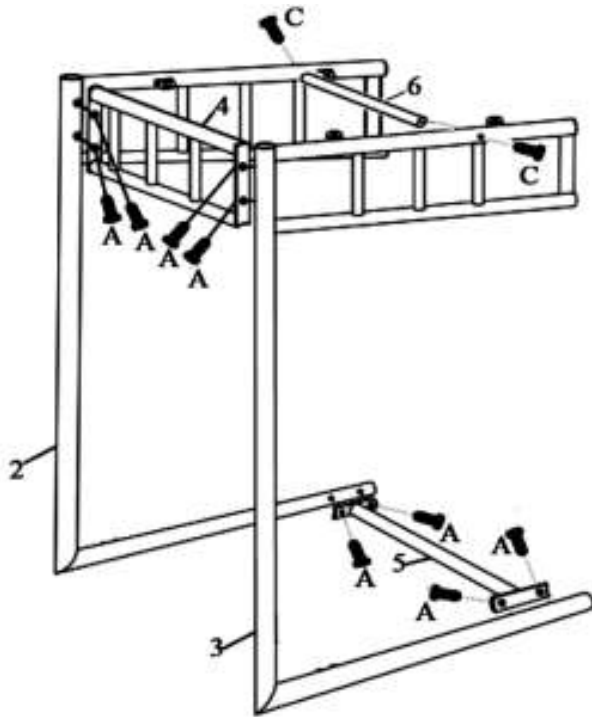

WWW.MONARCHSERVICE.COM

IDENTIFICATION DES PIÈCES
PARTS IDENTIFICATION

1		DESSUS DE TABLE TABLE TOP	1MC/PC
2		PATTE GAUCHE LEFT LEG	1MC/PC
3		PATTE DROITE RIGHT LEG	1MC/PC
4		PANNEAU ARRIÈRE BACK PANEL	1MC/PC
5		BARREAU AVANT FRONT BAR	1MC/PC
6		BARREAU AVANT FRONT BAR	1MC/PC

IDENTIFICATION DES PIÈCES DE MONTAGE
HARDWARE IDENTIFICATION

A		Ø 1/4" X 12MM	8MCX/PCS
B		Ø 4" X 12MM	4MCX/PCS
C		Ø 1/4" X 35MM	2MCX/PCS
D		CLÉ HEXAGONALE (4MM) ALLEN KEY (4MM)	1MC/PC

ÉTAPE / STEP 1

ÉTAPE / STEP 2