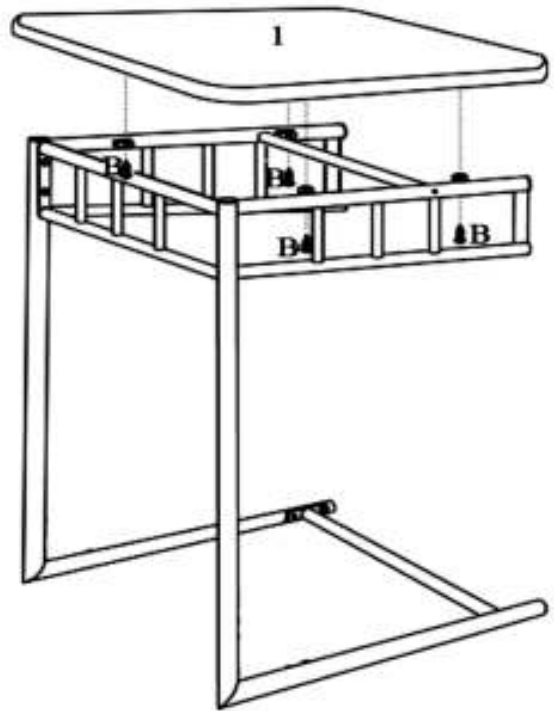

WWW.MONARCHSERVICE.COM

IDENTIFICATION DES PIÈCES
PARTS IDENTIFICATION

1		DESSUS DE TABLE TABLE TOP	1MC/PC
2		PATTE GAUCHE LEFT LEG	1MC/PC
3		PATTE DROITE RIGHT LEG	1MC/PC
4		PANNEAU ARRIÈRE BACK PANEL	1MC/PC
5		BARREAU AVANT FRONT BAR	1MC/PC
6		BARREAU AVANT FRONT BAR	1MC/PC

IDENTIFICATION DES PIÈCES DE MONTAGE
HARDWARE IDENTIFICATION

A		Ø 1/4" X 12MM	8MCX/PCS
B		Ø 4" X 12MM	4MCX/PCS
C		Ø 1/4" X 35MM	2MCX/PCS
D		CLÉ HEXAGONALE (4MM) ALLEN KEY (4MM)	1MC/PC

ÉTAPE / STEP 1

ÉTAPE / STEP 2