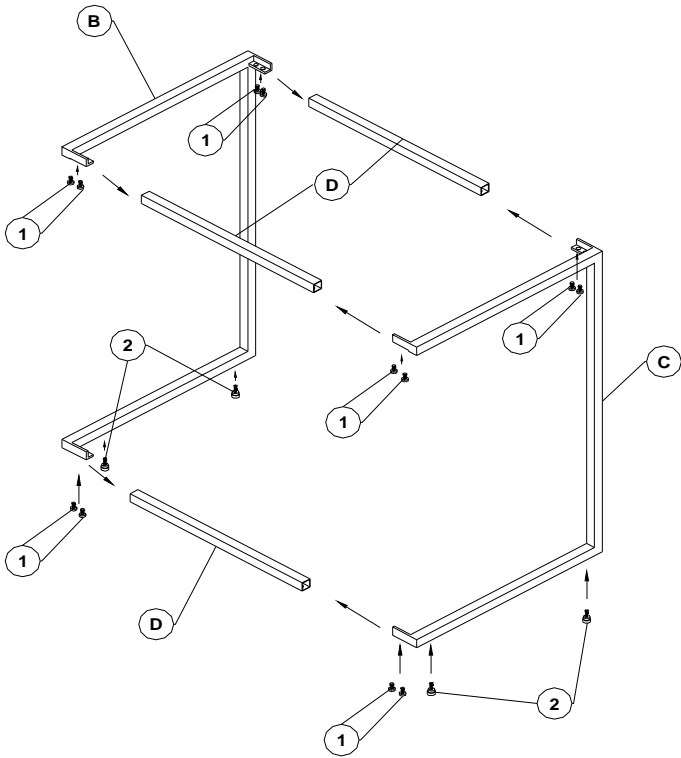

**[WWW.MONARCHSERVICE.COM](http://WWW.MONARCHSERVICE.COM)**

ARTICLE: **I 3036**  
 ITEM:

INSTRUCTIONS D'ASSEMBLAGE  
 ASSEMBLY INSTRUCTIONS

IDENTIFICATION DES PIÈCES  
 PARTS IDENTIFICATION

<b>A</b>		CABARET TRAY	<b>1</b> MC PC	<b>1</b>		VIS SCREW	<b>12</b> MCX PCS
<b>B</b>		CADRE DU CÔTÉ GAUCHE LEFT SIDE PANEL	<b>1</b> MC PC	<b>2</b>		ÉGALISATEUR DU PLANCHER FLOOR LEVELER	<b>4</b> MCX PCS
<b>C</b>		CADRE DU CÔTÉ DROIT RIGHT SIDE PANEL	<b>1</b> MC PC	<b>3</b>		CLÉ ALLEN ALLEN KEY	<b>1</b> MC PC
<b>D</b>		BARRE TRANSVERSALE CROSS BAR	<b>3</b> MCX PCS				

ARTICLE:  
ITEM: **I 3036**

INSTRUCTIONS D'ASSEMBLAGE  
ASSEMBLY INSTRUCTIONS

**ÉTAPE / STEP 1**

**ÉTAPE / STEP 2**

**TERMINER / FINISH**