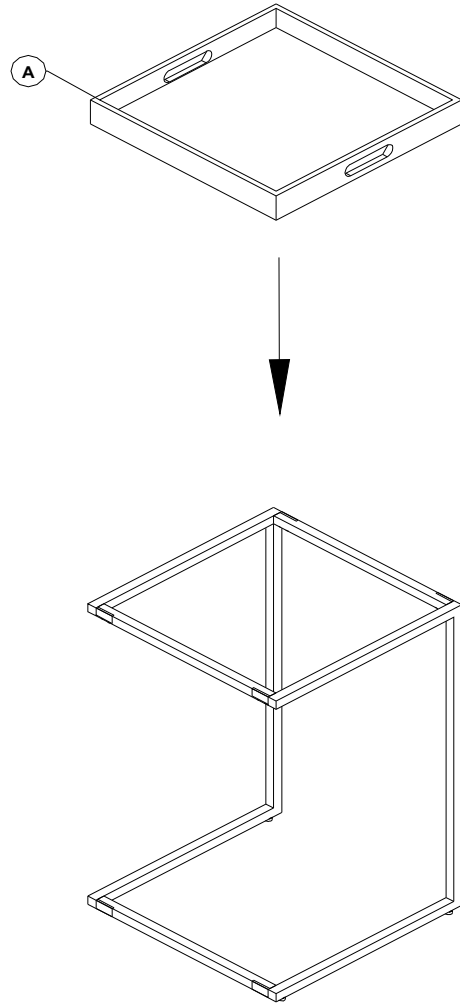

ÉTAPE / STEP 2