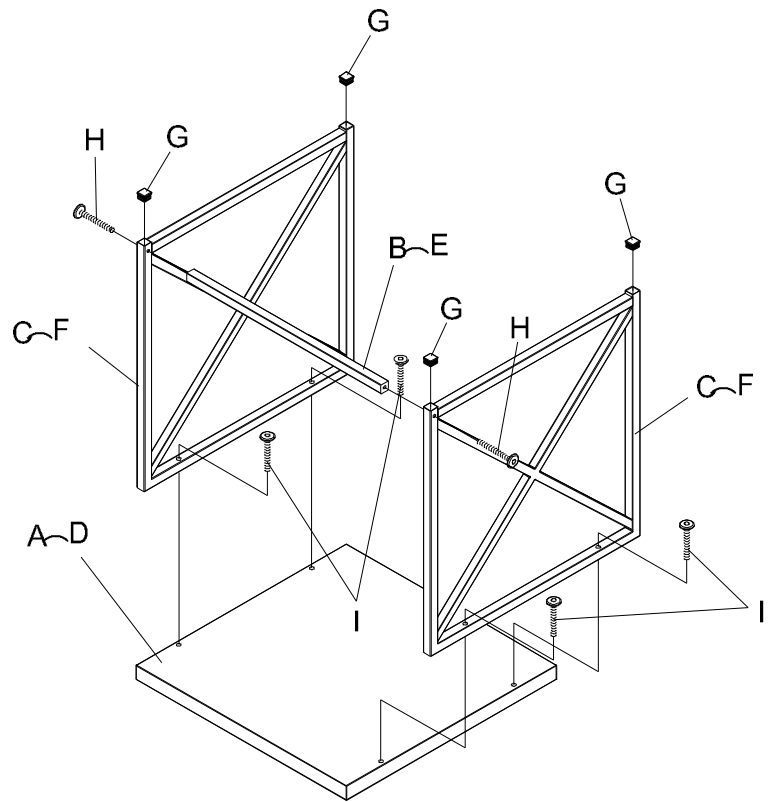

WWW.MONARCHSERVICE.COM

**IDENTIFICATION DES PIÈCES
 PARTS IDENTIFICATION**

A		TOP DE TABLE TABLE TOP	1 MCX PC
B		PANNEAU DE CÔTÉ CROSS BRACES	1 MCX PC
C		VITRE DU DEUS SIDE PANEL	2 MCX PCS
D		TOP DE TABLE TABLE TOP	1 MCX PC
E		PANNEAU DE CÔTÉ CROSS BRACES	1 MCX PC
F		VITRE DU DEUS SIDE PANEL	2 MCX PCS

**IDENTIFICATION DES PIÈCES DE MONTAGE
 HARDWARE IDENTIFICATION**

G		CHAPEAU CAP	8 MCX PCS
H		VIS SCREW	4 MCX PCS
I		VIS SCREW	8 MCX PCS
D		CLÉ ALLEN ALLEN KEY	1 MCX PC

ÉTAPE / STEP 1

ÉTAPE / FINISH