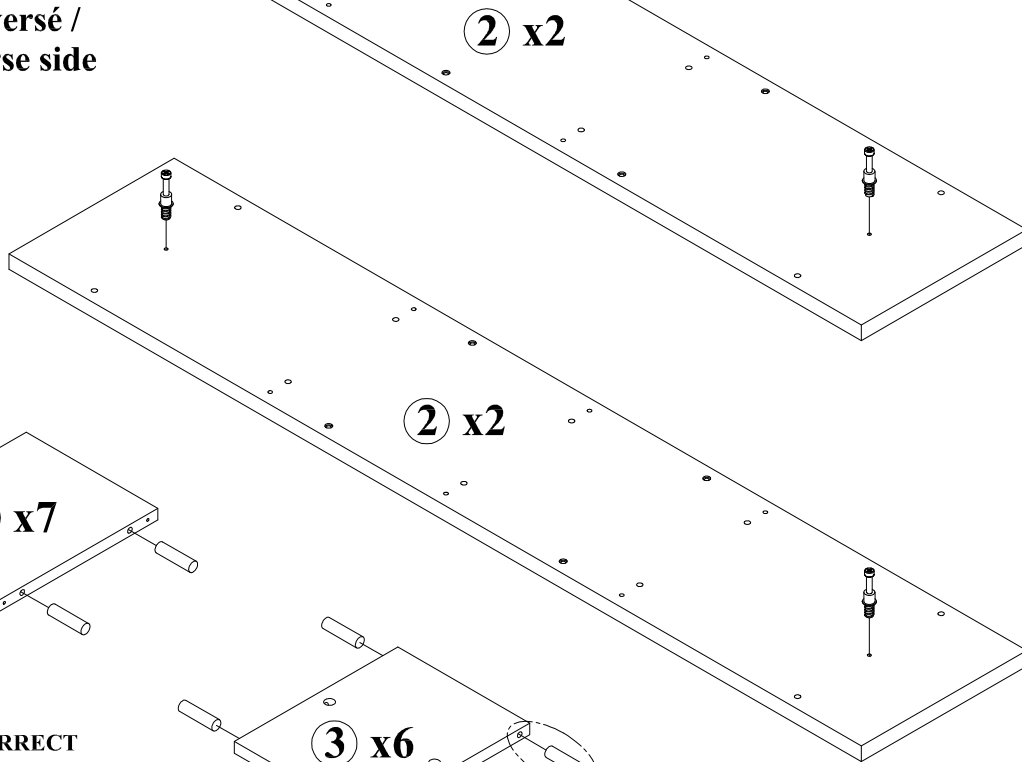

côté renversé /
the reverse side