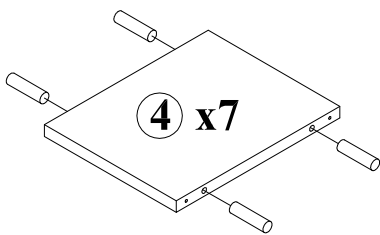

côté renversé /
the reverse side