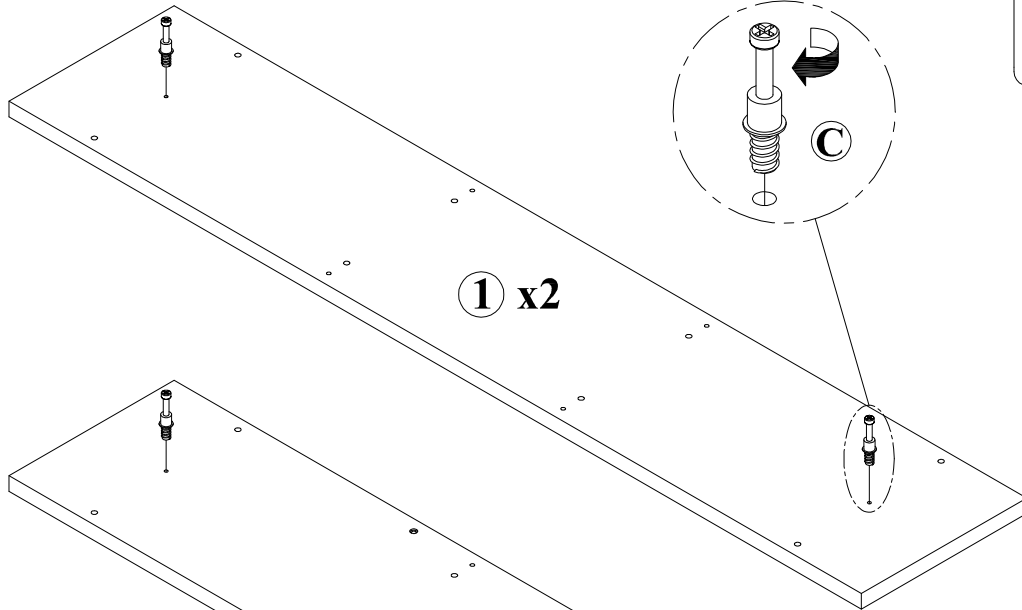

WWW.MONARCHSERVICE.COM

IDENTIFICATION DES PIÈCES
PARTS IDENTIFICATION

1		PANNEAU DU DESSUS TOP PANEL	2MCX 2PCS
2		PLAQUE TRANSVERSALE CROSS PANEL	2MCX 2PCS
3		PANNEAU CÔTÉ SIDE PANEL	6MCX 6PCS
4		PANNEAU DE DIVISION DIVIDER PANEL	7MCX 7PCS

IDENTIFICATION DES PIÈCES DE MONTAGE
HARDWARE IDENTIFICATION

A		COLLE/GLUE(40g)	1MC / PC
B		Ø8 x 30mm	52MCX / PCS
C		35mm	12MCX / PCS
D		Ø15x12mm	12MCX / PCS
E		55mm	28MCX / PCS
F		Ø20mm	7MCX / PCS

ÉTAPE / STEP 1