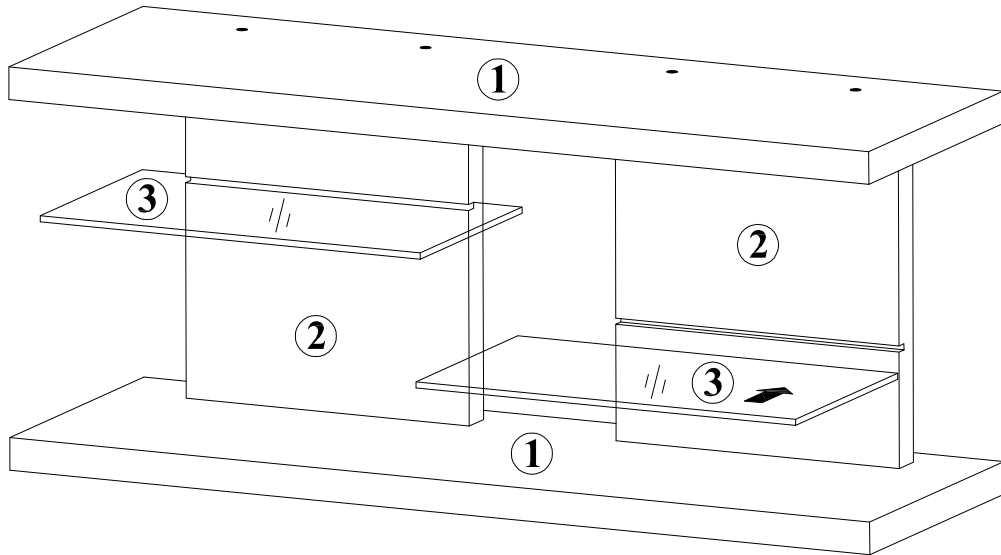

ÉTAPE / STEP 3