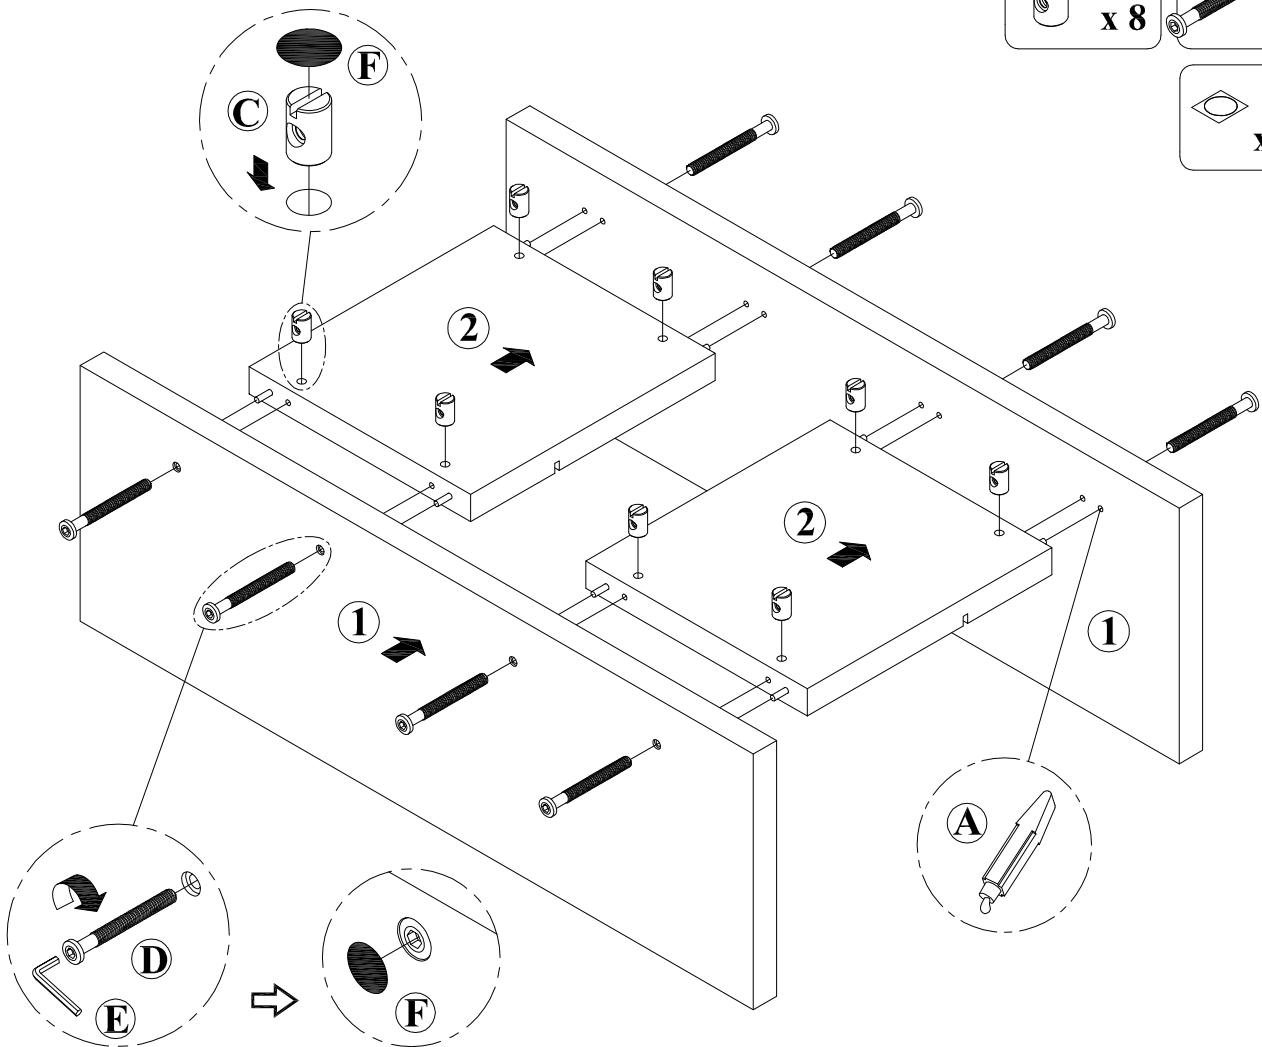

ÉTAPE / STEP 2