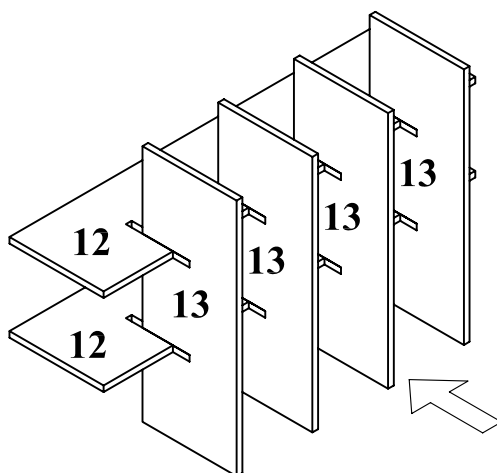

ÉTAPE / STEP 7