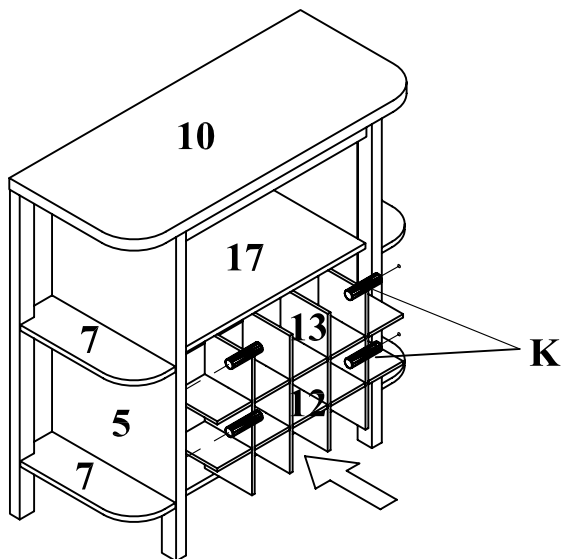

ÉTAPE / STEP 8