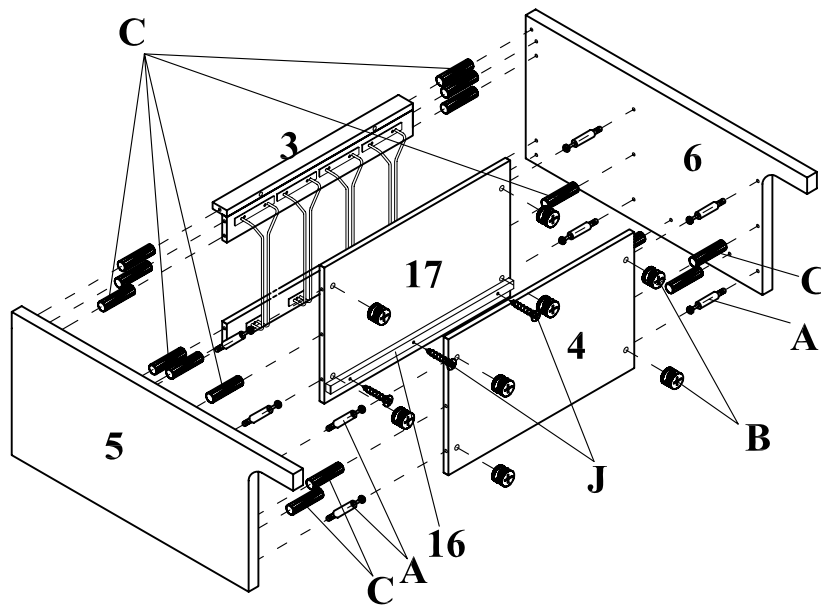

ÉTAPE / STEP 2