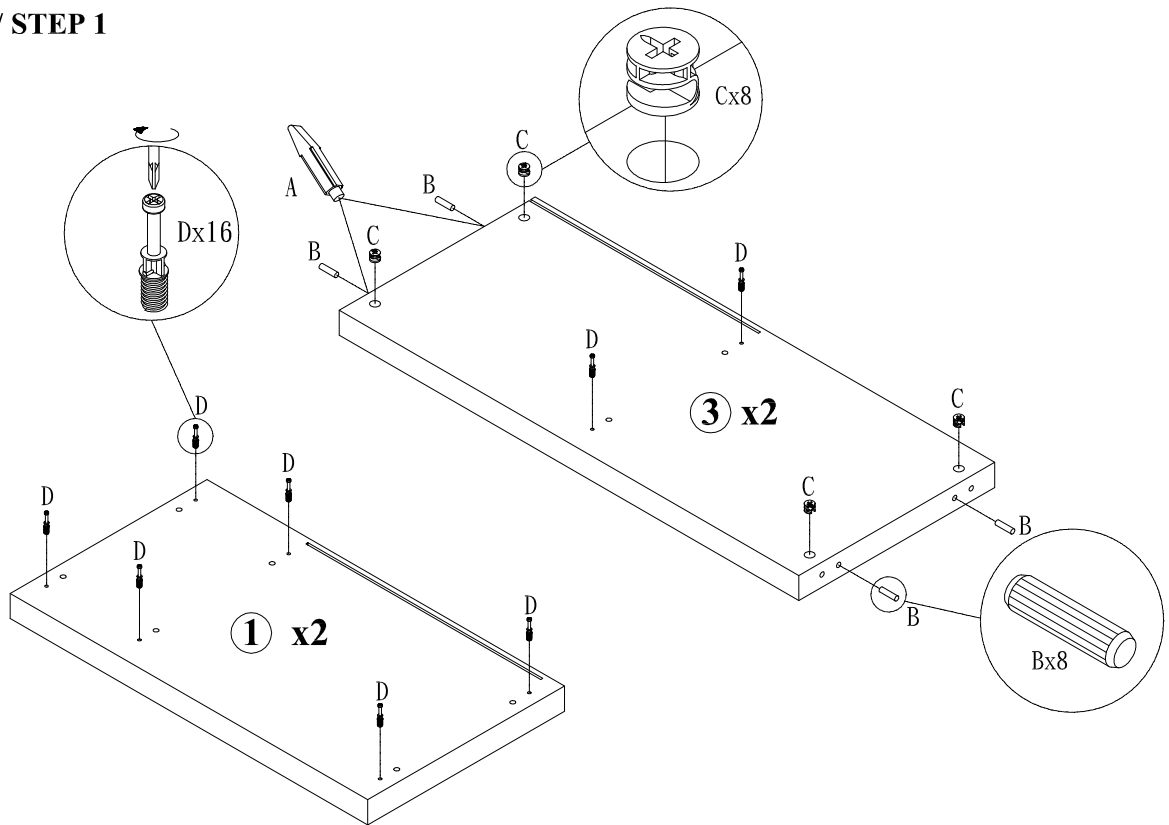

WWW.MONARCHSERVICE.COM

IDENTIFICATION DES PIÈCES
PARTS IDENTIFICATION

1		PANNEAU CÔTÉ SIDE PANEL	2MCX 2PCS
2		PANNEAU DE DIVISION DIVIDER PANEL	1MC 1PC
3		PANNEAU DU DESSUS TOP PANEL	2MCX 2PCS
4		TABLETTE SHELF	1MC 1PC
5		TABLETTE SHELF	1MC 1PC
6		PANNEAU ARRIÈRE BACK PANEL	2MCX 2PCS

IDENTIFICATION DES PIÈCES DE MONTAGE
HARDWARE IDENTIFICATION

A		COLLE/GLUE	1 MC/PC
B		∅8x30mm	20 MCX/PCS
C		∅15x12mm	20 MCX/PCS
D		35.5mm	20 MCX/PCS
E		∅20mm	4 MCX/PCS
F		∅5x60mm	1 MC/PC

ÉTAPE / STEP 1

ÉTAPE / STEP 2