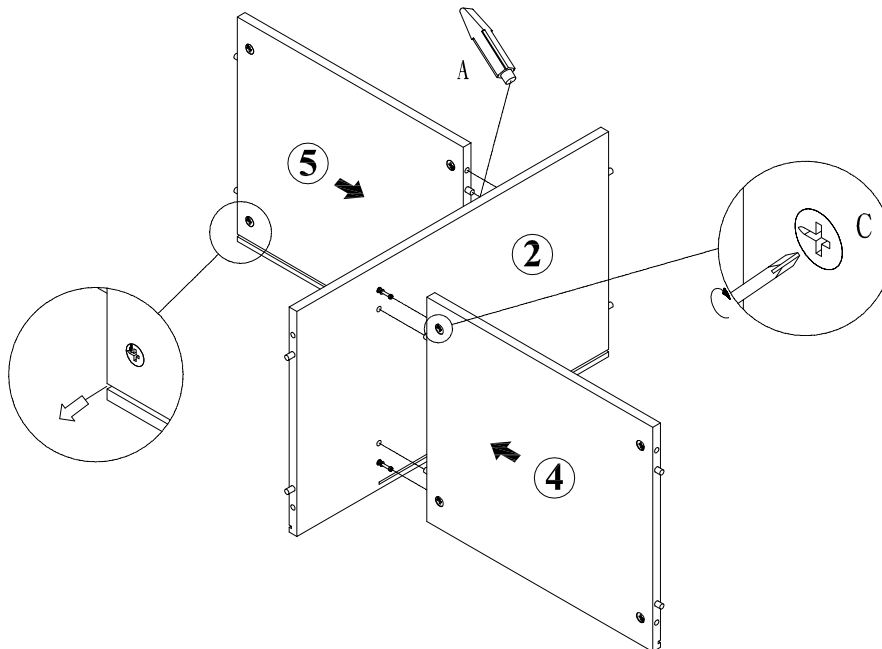

ÉTAPE / STEP 4