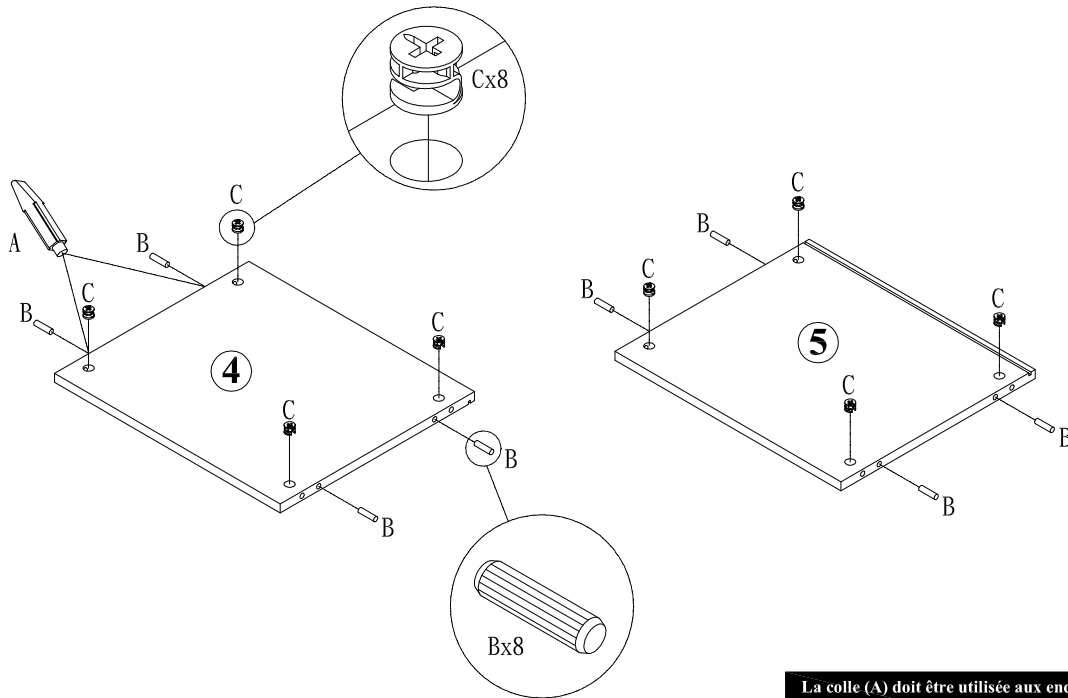

ÉTAPE / STEP 3