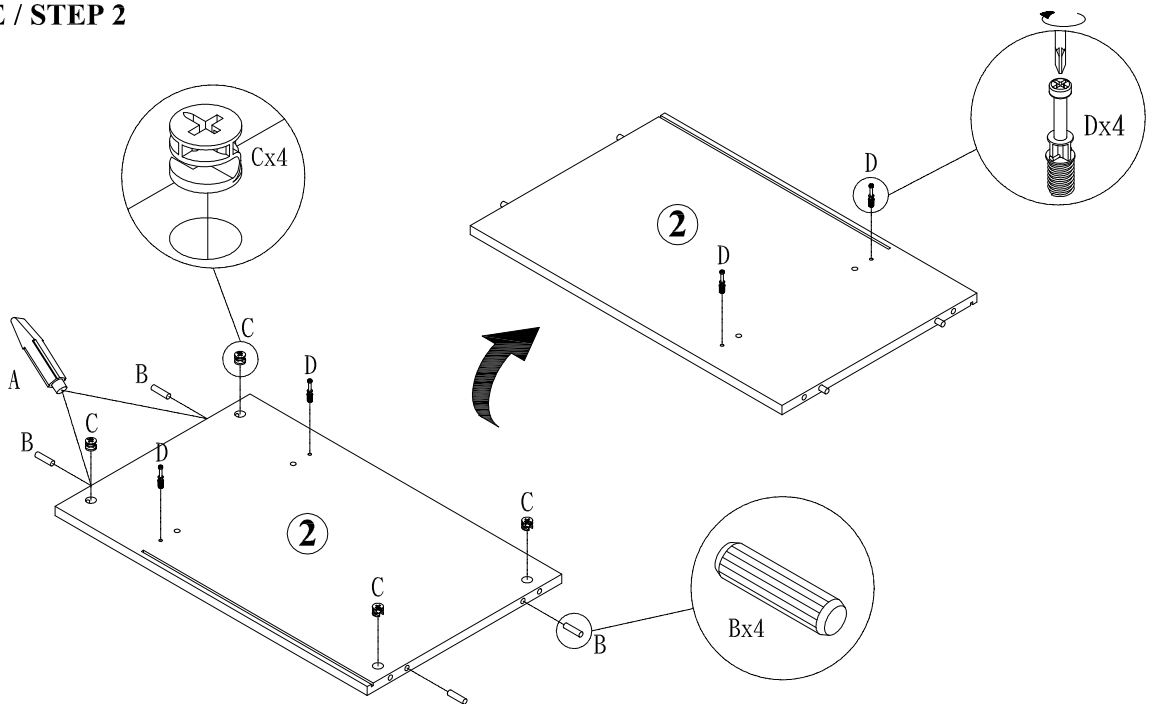

WWW.MONARCHSERVICE.COM

IDENTIFICATION DES PIÈCES
PARTS IDENTIFICATION

1		PANNEAU CÔTÉ SIDE PANEL	2MCX 2PCS
2		PANNEAU DE DIVISION DIVIDER PANEL	1MC 1PC
3		PANNEAU DU DESSUS TOP PANEL	2MCX 2PCS
4		TABLETTE SHELF	1MC 1PC
5		TABLETTE SHELF	1MC 1PC
6		PANNEAU ARRIÈRE BACK PANEL	2MCX 2PCS

IDENTIFICATION DES PIÈCES DE MONTAGE
HARDWARE IDENTIFICATION

A		COLLE/GLUE	1 MC/PC
B		∅8x30mm	20 MCX/PCS
C		∅15x12mm	20 MCX/PCS
D		35.5mm	20 MCX/PCS
E		∅20mm	4 MCX/PCS
F		∅5x60mm	1 MC/PC

ÉTAPE / STEP 1

ÉTAPE / STEP 2