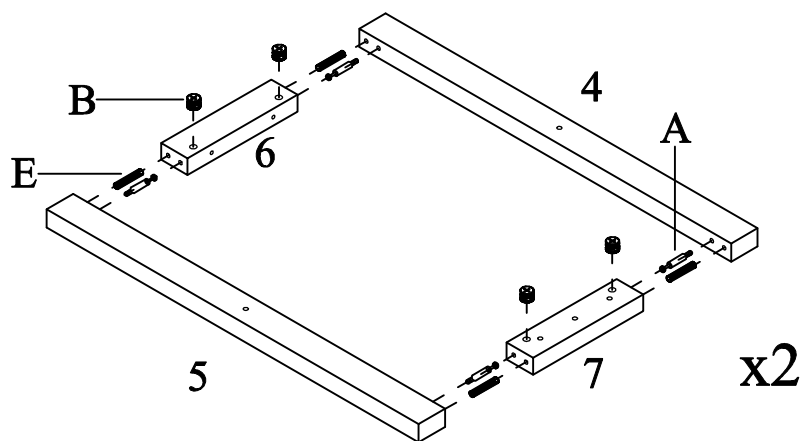

ÉTAPE / STEP 2