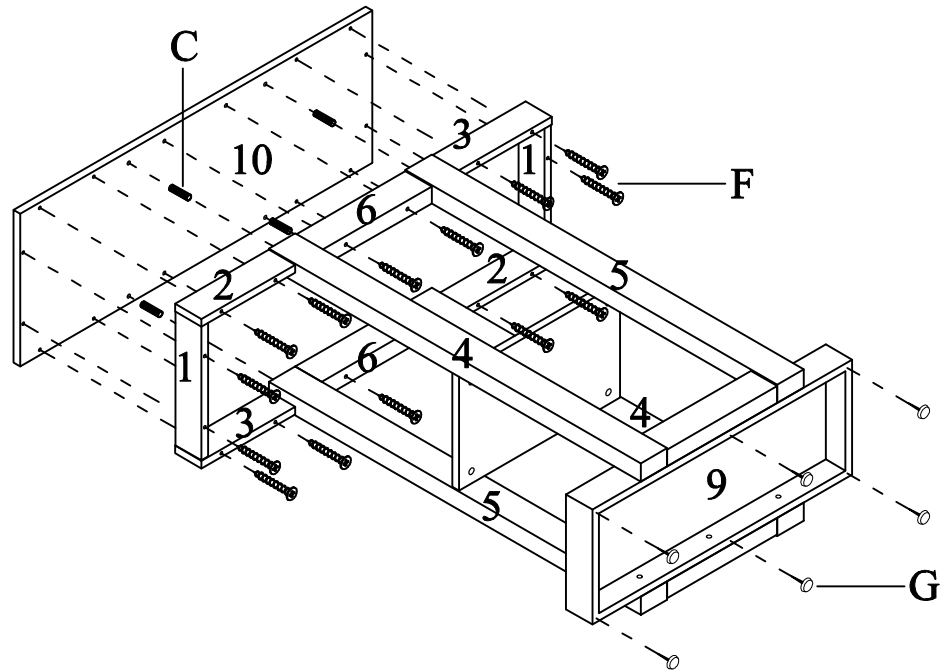

WWW.MONARCHSERVICE.COM

IDENTIFICATION DES PIÈCES
PARTS IDENTIFICATION

1		BARRE TRANSVERSALE GAUCHE/DROIT LEFT/RIGHT CROSSBAR	2MCX/PCS
2		BARRE TRANSVERSALE CROSSBAR	2MCX/PCS
3		BARRE TRANSVERSALE CROSSBAR	2MCX/PCS
4		PATTE LEG	2MCX/PCS
5		PATTE LEG	2MCX/PCS
6		BARRE TRANSVERSALE DU DESSUS TOP CROSSBAR	2MCX/PCS
7		BARRE TRANSVERSALE DU BAS BOTTOM CROSSBAR	2MCX/PCS
8		PANNEAU DE TABLETTE SHELF PANEL	1MC/PC
9		PANNEAU DU BAS BOTTOM PANEL	1MC/PC
10		PANNEAU DU DESSUS TOP PANEL	1MC/PC

IDENTIFICATION DES PIÈCES DE MONTAGE
HARDWARE IDENTIFICATION

A		L=29mm	16MCX/PCS
B		Ø15mm	16MCX/PCS
C		Ø8×25mm	12MCX/PCS
D		Ø7×38mm	6MCX/PCS
E		Ø8×40mm	16MCX/PCS
F		Ø4×50mm	16MCX/PCS
G		Ø16mm	6MCX/PCS
H		Ø4×25mm	1MC/PC
I		Ø5×40mm	1MC/PC
J		Ø8×40mm	1MC/PC
K		200×12mm	1MC/PC
L		COLLE/GLUE	1MC/PC

ÉTAPE / STEP 1

ÉTAPE / STEP 2

ÉTAPE / STEP 3

ÉTAPE / STEP 4

ÉTAPE / STEP 5

ÉTAPE / STEP 6