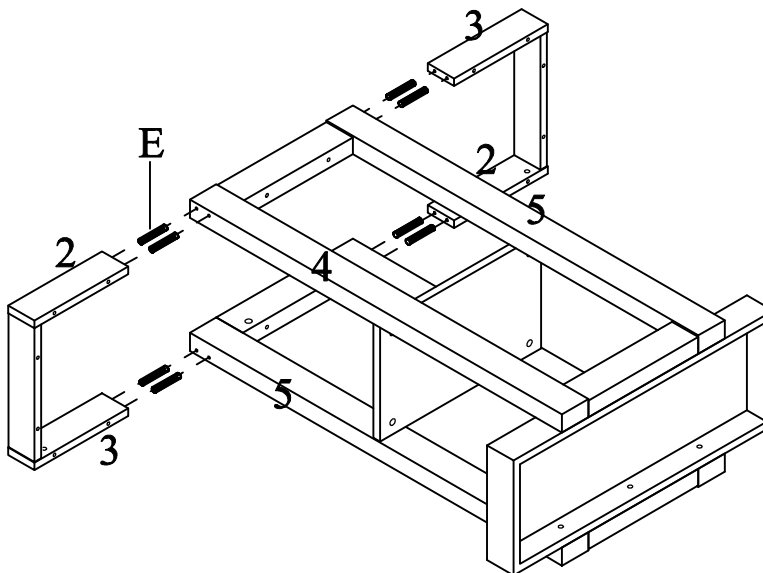

WWW.MONARCHSERVICE.COM

IDENTIFICATION DES PIÈCES
PARTS IDENTIFICATION

1		BARRE TRANSVERSALE GAUCHE/DROIT LEFT/RIGHT CROSSBAR	2MCX/PCS
2		BARRE TRANSVERSALE CROSSBAR	2MCX/PCS
3		BARRE TRANSVERSALE CROSSBAR	2MCX/PCS
4		PATTE LEG	2MCX/PCS
5		PATTE LEG	2MCX/PCS
6		BARRE TRANSVERSALE DU DESSUS TOP CROSSBAR	2MCX/PCS
7		BARRE TRANSVERSALE DU BAS BOTTOM CROSSBAR	2MCX/PCS
8		PANNEAU DE TABLETTE SHELF PANEL	1MC/PC
9		PANNEAU DU BAS BOTTOM PANEL	1MC/PC
10		PANNEAU DU DESSUS TOP PANEL	1MC/PC

IDENTIFICATION DES PIÈCES DE MONTAGE
HARDWARE IDENTIFICATION

A		L=29mm	16MCX/PCS
B		Ø15mm	16MCX/PCS
C		Ø8×25mm	12MCX/PCS
D		Ø7×38mm	6MCX/PCS
E		Ø8×40mm	16MCX/PCS
F		Ø4×50mm	16MCX/PCS
G		Ø16mm	6MCX/PCS
H		Ø4×25mm	1MC/PC
I		Ø5×40mm	1MC/PC
J		Ø8×40mm	1MC/PC
K		200×12mm	1MC/PC
L		COLLE/GLUE	1MC/PC

ÉTAPE / STEP 1

ÉTAPE / STEP 2

ÉTAPE / STEP 3

ÉTAPE / STEP 4

ÉTAPE / STEP 5

ÉTAPE / STEP 6