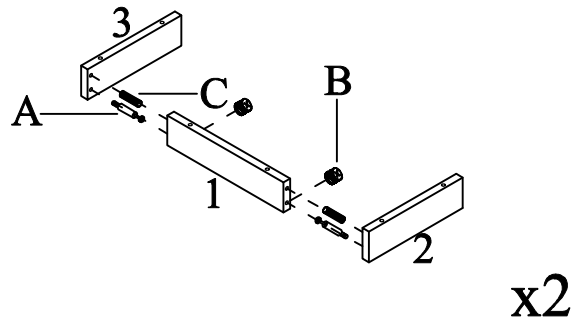

ÉTAPE / STEP 1