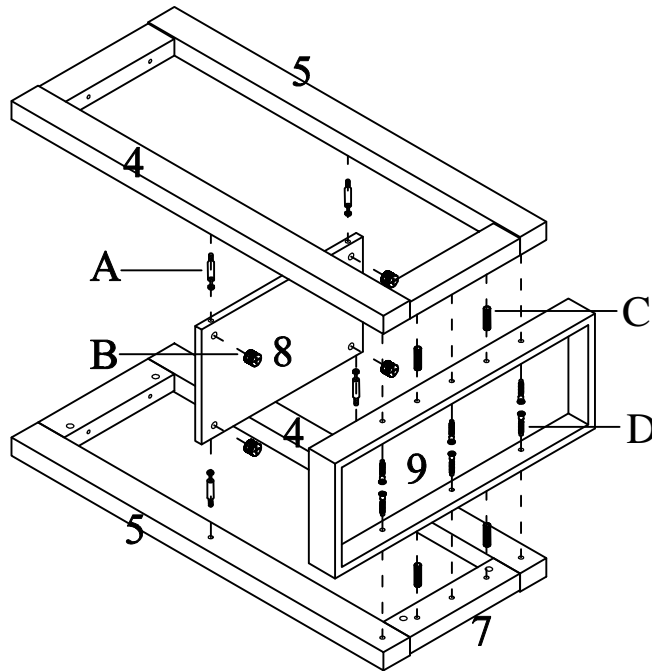

ÉTAPE / STEP 3