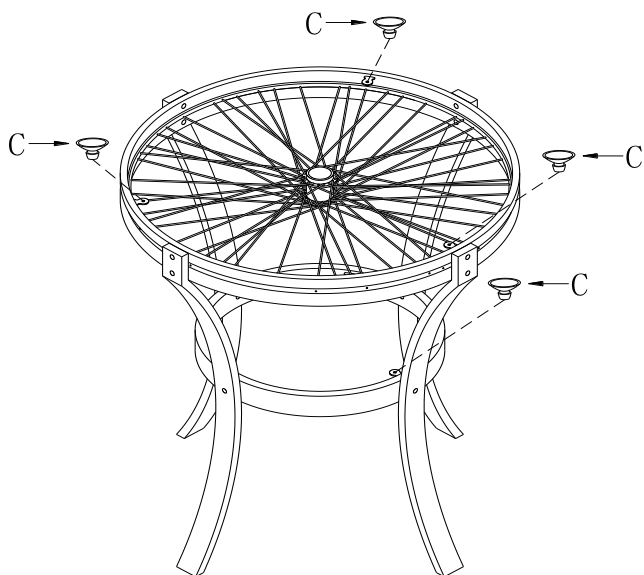

WWW.MONARCHSERVICE.COM

IDENTIFICATION DES PIÈCES
PARTS IDENTIFICATION

1		DESSUS DE TABLE TABLE TOP	1MC 1PC
2		PATTE DE TABLE TABLE LEG	3MCX 3PC
3		CHÂSSIS STRETCHER	1MC 1PC
4		VITRE DU DESSUS TOP GLASS	1MC 1PC
5		VITRE GLASS	1MC 1PC

IDENTIFICATION DES PIÈCES DE MONTAGE
HARDWARE IDENTIFICATION

A		M6 X 12MM	9MCX / 9PCS
B		M6 X 17MM	9MCX / 9PCS
C		DIAMETER 15MM	6MCX / 6PCS
D		M4	2MCX / 2PCS

ÉTAPE / STEP 1

ÉTAPE / STEP 2

ÉTAPE / STEP 3

ÉTAPE / STEP 4