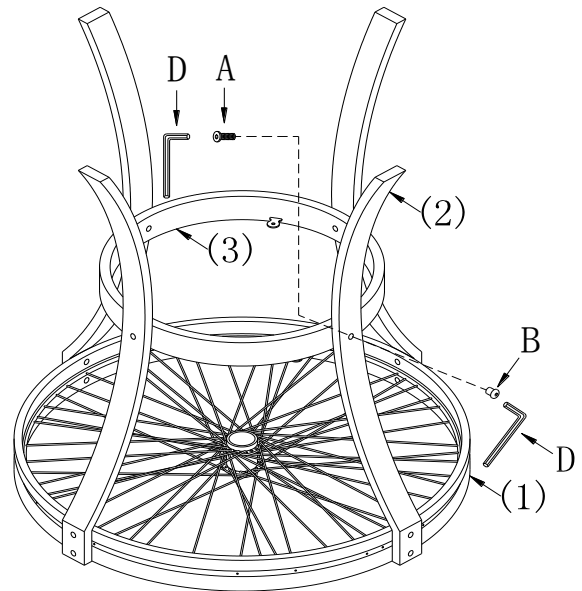

WWW.MONARCHSERVICE.COM

IDENTIFICATION DES PIÈCES
PARTS IDENTIFICATION

1		DESSUS DE TABLE TABLE TOP	1MC 1PC
2		PATTE DE TABLE TABLE LEG	3MCX 3PC
3		CHÂSSIS STRETCHER	1MC 1PC
4		VITRE DU DESSUS TOP GLASS	1MC 1PC
5		VITRE GLASS	1MC 1PC

IDENTIFICATION DES PIÈCES DE MONTAGE
HARDWARE IDENTIFICATION

A		M6 X 12MM	9MCX / 9PCS
B		M6 X 17MM	9MCX / 9PCS
C		DIAMETER 15MM	6MCX / 6PCS
D		M4	2MCX / 2PCS

ÉTAPE / STEP 1

ÉTAPE / STEP 2

ÉTAPE / STEP 3

ÉTAPE / STEP 4