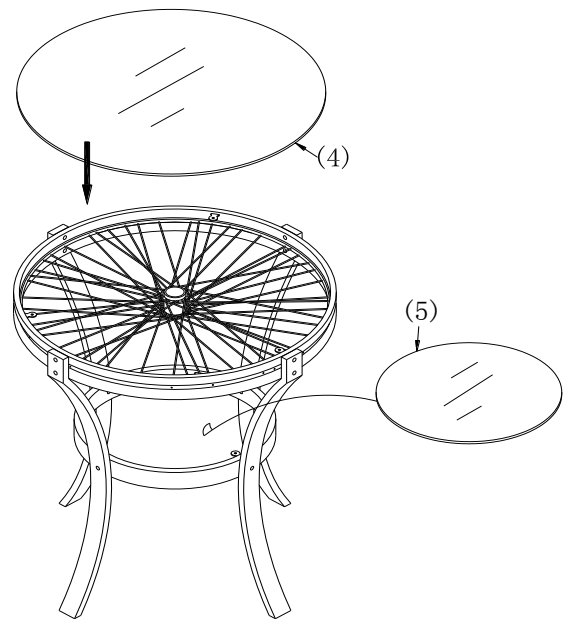

WWW.MONARCHSERVICE.COM

IDENTIFICATION DES PIÈCES
PARTS IDENTIFICATION

1		DESSUS DE TABLE TABLE TOP	1MC 1PC
2		PATTE DE TABLE TABLE LEG	3MCX 3PC
3		CHÂSSIS STRETCHER	1MC 1PC
4		VITRE DU DESSUS TOP GLASS	1MC 1PC
5		VITRE GLASS	1MC 1PC

IDENTIFICATION DES PIÈCES DE MONTAGE
HARDWARE IDENTIFICATION

A		M6 X 12MM	9MCX / 9PCS
B		M6 X 17MM	9MCX / 9PCS
C		DIAMETER 15MM	6MCX / 6PCS
D		M4	2MCX / 2PCS

ÉTAPE / STEP 1

ÉTAPE / STEP 2

ÉTAPE / STEP 3

ÉTAPE / STEP 4

ÉTAPE / STEP 5