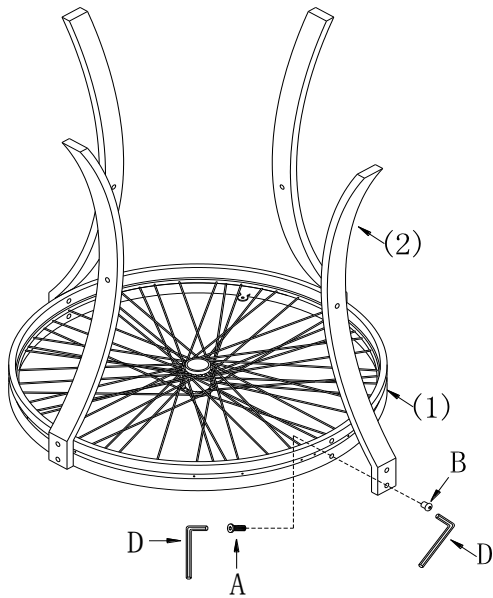

WWW.MONARCHSERVICE.COM

IDENTIFICATION DES PIÈCES
PARTS IDENTIFICATION

1		DESSUS DE TABLE TABLE TOP	1MC 1PC
2		PATTE DE TABLE TABLE LEG	3MCX 3PC
3		CHÂSSIS STRETCHER	1MC 1PC
4		VITRE DU DESSUS TOP GLASS	1MC 1PC
5		VITRE GLASS	1MC 1PC

IDENTIFICATION DES PIÈCES DE MONTAGE
HARDWARE IDENTIFICATION

A		M6 X 12MM	9MCX / 9PCS
B		M6 X 17MM	9MCX / 9PCS
C		DIAMETER 15MM	6MCX / 6PCS
D		M4	2MCX / 2PCS

ÉTAPE / STEP 1

ÉTAPE / STEP 2

ÉTAPE / STEP 3

ÉTAPE / STEP 4