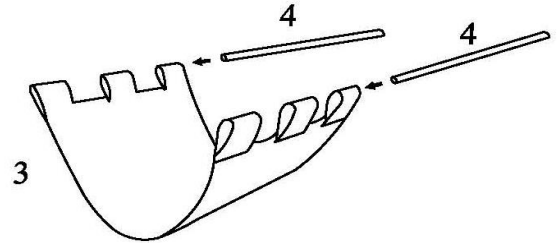

WWW.MONARCHSERVICE.COM

IDENTIFICATION DES PIÈCES
PARTS IDENTIFICATION

1		PATTE LEG	2MCX 2PCS
2		PATTE LEG	2MCX 2PCS
3		PVC PVC	1MC 1PC
4		BARRE TRANSVERSALE CROSSBAR	2MCX 2PCS
5		BARRE TRANSVERSALE CROSSBAR	1MC 1PC

IDENTIFICATION DES PIÈCES DE MONTAGE
HARDWARE IDENTIFICATION

A		1/4" X 1-1/2"	2MCX 2PCS
B		1/4" X 1"	4MCX 4PCS
C		12 X 25MM	8MCX 8PCS
D		4MM	1MC 1PC

ÉTAPE / STEP 1

ÉTAPE / STEP 2

ÉTAPE / STEP 3

ÉTAPE / STEP 4