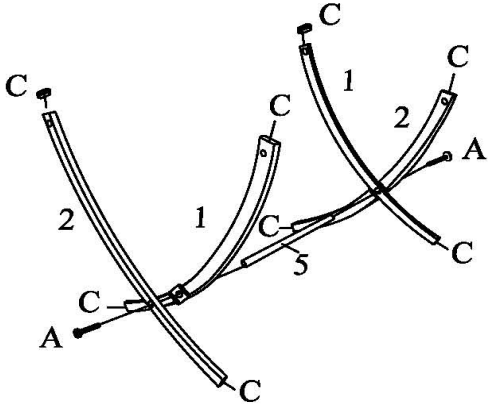

WWW.MONARCHSERVICE.COM

IDENTIFICATION DES PIÈCES
PARTS IDENTIFICATION

1		PATTE LEG	2MCX 2PCS
2		PATTE LEG	2MCX 2PCS
3		PVC PVC	1MC 1PC
4		BARRE TRANSVERSALE CROSSBAR	2MCX 2PCS
5		BARRE TRANSVERSALE CROSSBAR	1MC 1PC

IDENTIFICATION DES PIÈCES DE MONTAGE
HARDWARE IDENTIFICATION

A		1/4" X 1-1/2"	2MCX 2PCS
B		1/4" X 1"	4MCX 4PCS
C		12 X 25MM	8MCX 8PCS
D		4MM	1MC 1PC

ÉTAPE / STEP 1

ÉTAPE / STEP 2

ÉTAPE / STEP 3

ÉTAPE / STEP 4