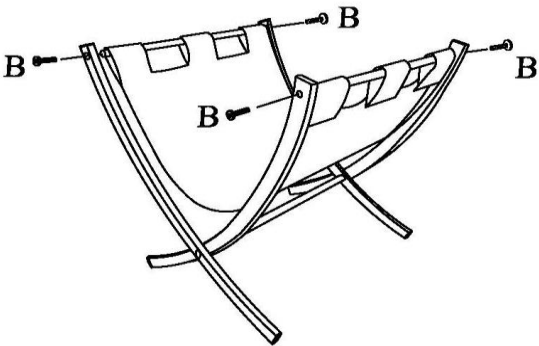

WWW.MONARCHSERVICE.COM

IDENTIFICATION DES PIÈCES
PARTS IDENTIFICATION

1		PATTE LEG	2MCX 2PCS
2		PATTE LEG	2MCX 2PCS
3		PVC PVC	1MC 1PC
4		BARRE TRANSVERSALE CROSSBAR	2MCX 2PCS
5		BARRE TRANSVERSALE CROSSBAR	1MC 1PC

IDENTIFICATION DES PIÈCES DE MONTAGE
HARDWARE IDENTIFICATION

A		1/4" X 1-1/2"	2MCX 2PCS
B		1/4" X 1"	4MCX 4PCS
C		12 X 25MM	8MCX 8PCS
D		4MM	1MC 1PC

ÉTAPE / STEP 1

ÉTAPE / STEP 2

ÉTAPE / STEP 3

ÉTAPE / STEP 4