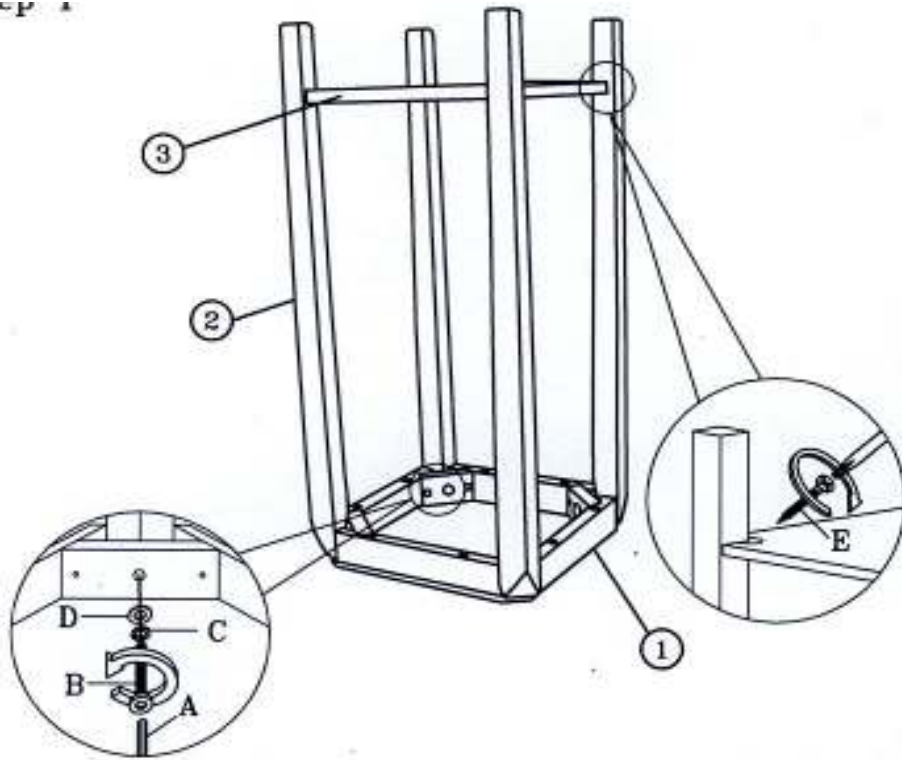

ÉTAPE / STEP 1

ÉTAPE / STEP 2